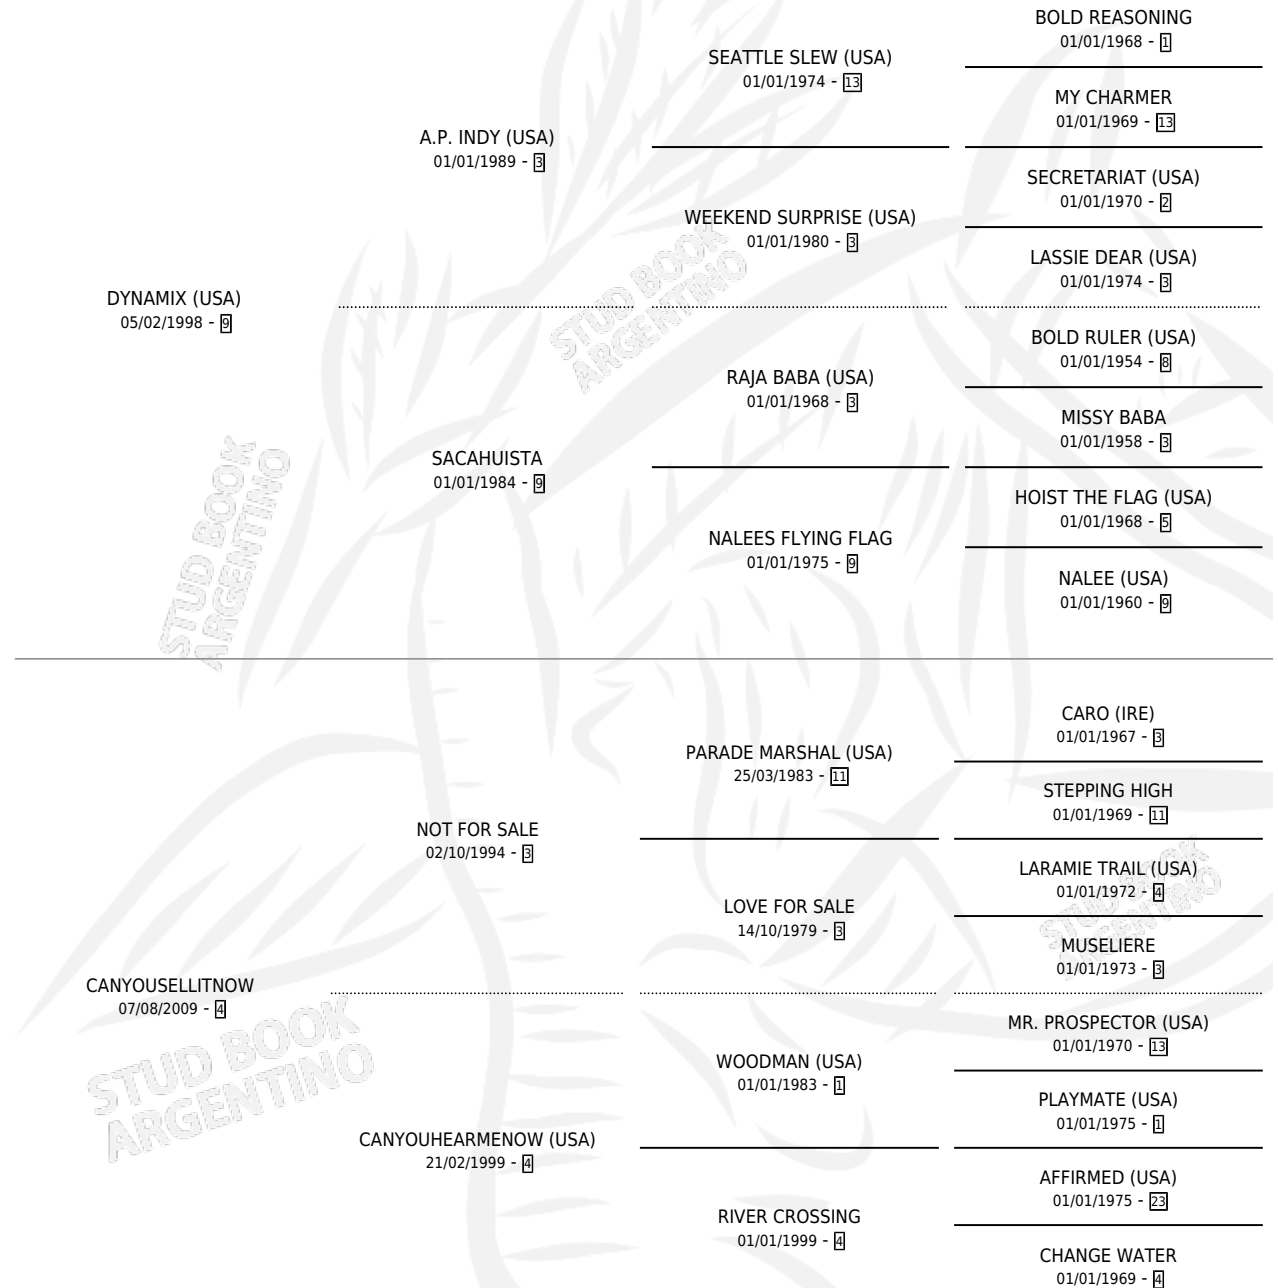

CAN YOU DY

por **DYNAMIX (USA)** y **CANYOUSELLITNOW** por **NOT FOR SALE**

Argentina · Macho · Alazan · SP · 09/10/2018
Familia 4-m · Volumen 43

ESTADO

TIPIFICACIÓN SANGUÍNEA	X
TIPIFICACIÓN POR ADN	✓
PASAPORTE	✓
IDENTIFICACIÓN POR MICROCHIP	✓
REPRODUCTOR	X

Lugar de nacimiento: Maria Del Mar

Criador: Haras La Pasion Sci y Bingo Horse S.A.

PEDIGREE