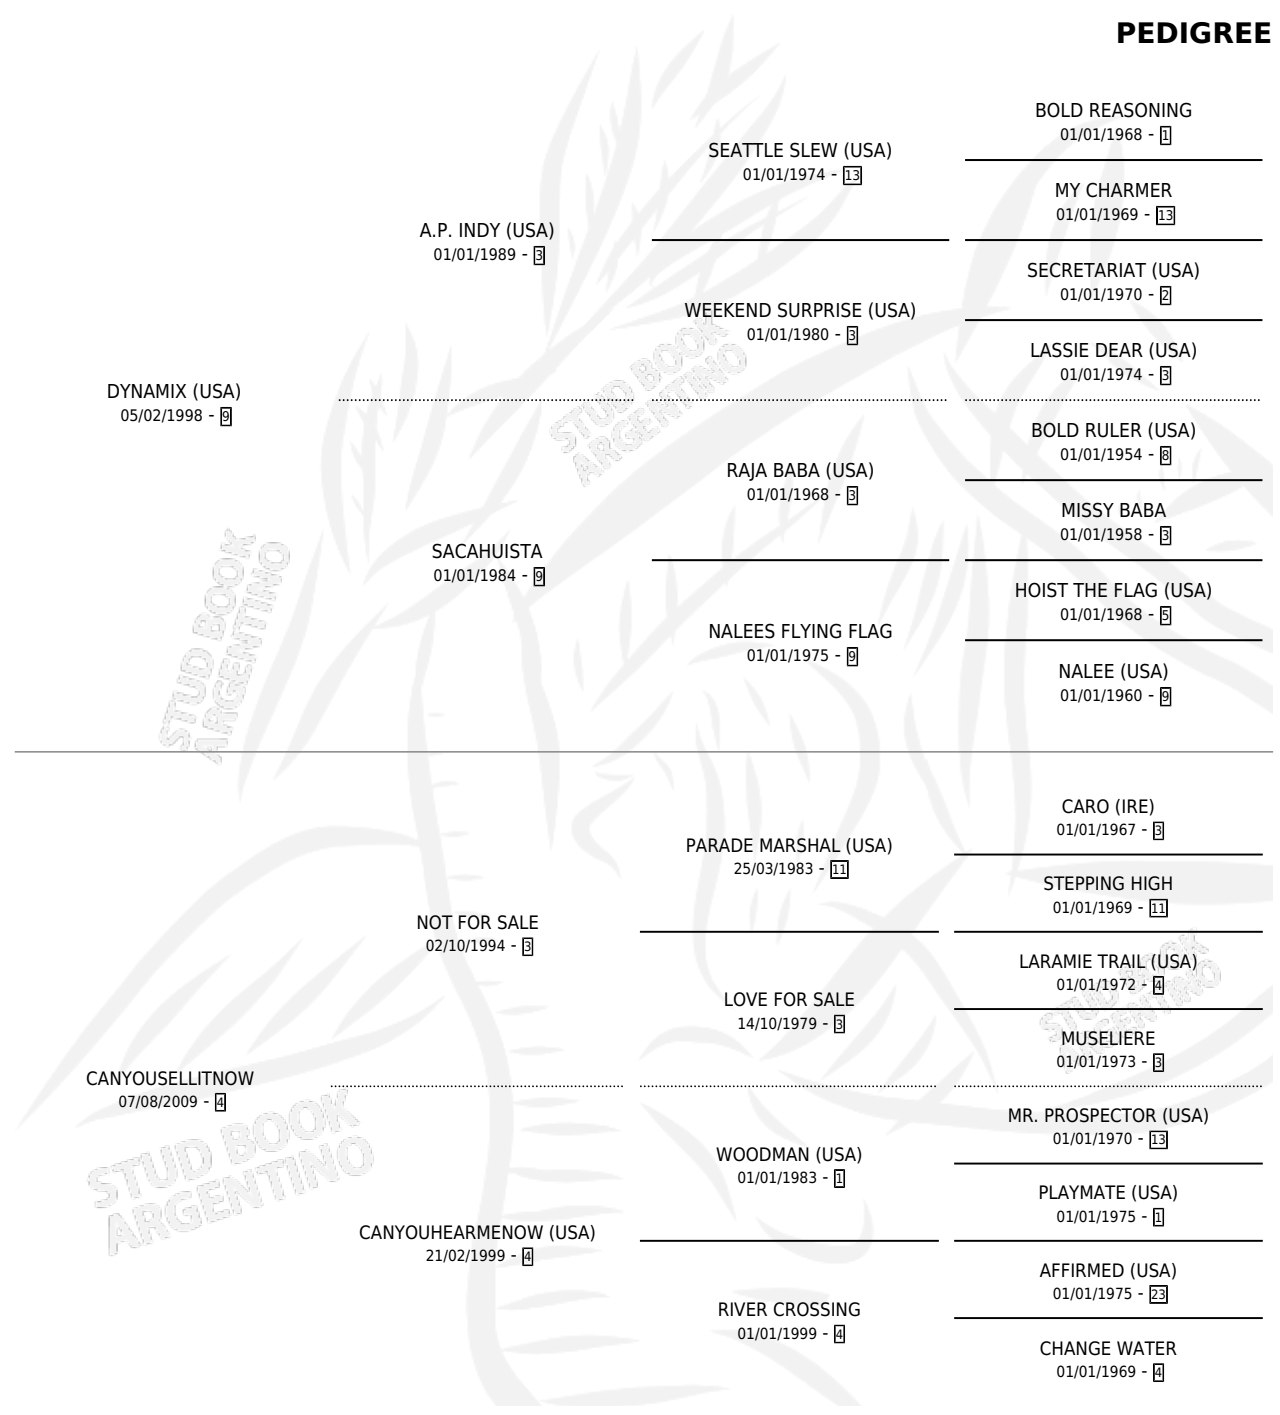

CAN YOU DY

por **DYNAMIX (USA)** y **CANYOUSELLITNOW** por **NOT FOR SALE**

Argentina · Macho · Alazan · SP · 09/10/2018
Familia 4-m · Volumen 43

ESTADO

TIPIFICACIÓN SANGUÍNEA	X
TIPIFICACIÓN POR ADN	✓
PASAPORTE	✓
IDENTIFICACIÓN POR MICROCHIP	✓
REPRODUCTOR	X

Lugar de nacimiento: Maria Del Mar

Criador: Haras La Pasion Sci y Bingo Horse S.A.

PEDIGREE

CAMPAÑA

Solo carreras oficiales de Argentina

POR EDAD

EDAD	CC	1°	2°	3°	4°	5°	NP	CLC	CLG	CLCG1	CLGG1	IMPORTE	GANANCIA / CC
4 AÑOS	11	1	6	1	2	0	1	0	0	0	0	\$2,374,250	\$215,841
5 AÑOS	5	0	4	0	0	1	0	0	0	0	0	\$1,245,000	\$249,000
TOTALES	16	1	10	1	2	1	1	0	0	0	0	\$3,619,250	\$226,203
%		6.3%	62.5%	6.3%	12.5%	6.3%	6.3%	0.0%	0.0%	0.0%	0.0%		