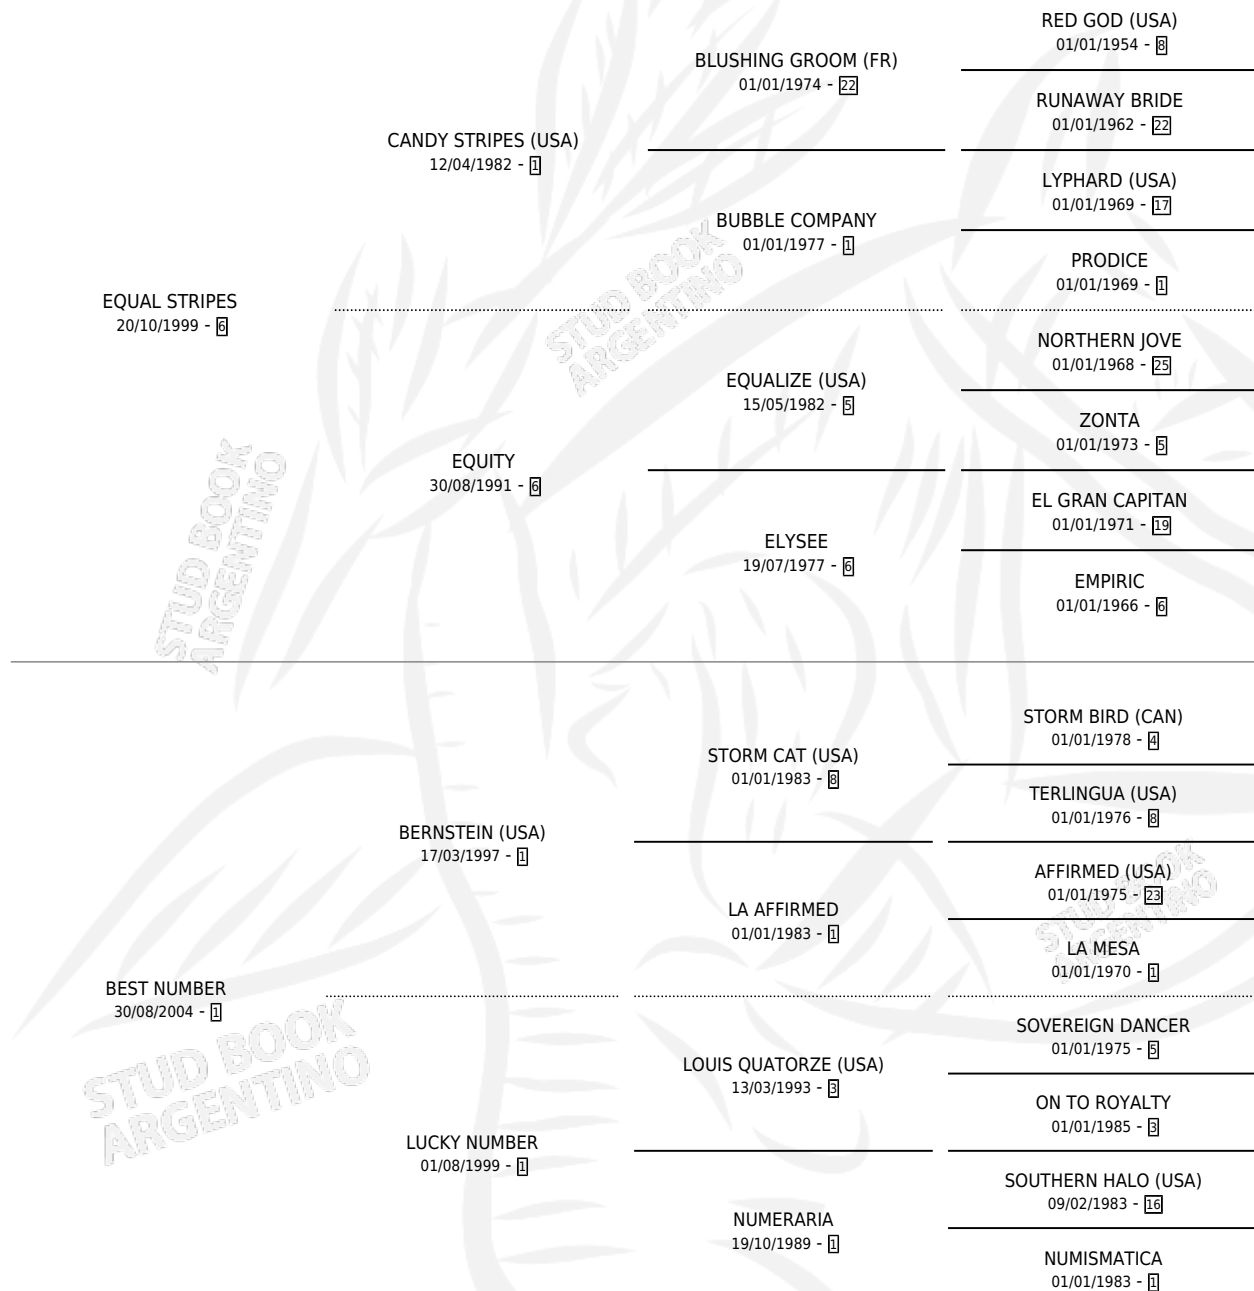

EQUAL NUMBER

por **EQUAL STRIPES** y **BEST NUMBER** por **BERNSTEIN** (USA)

Argentina · Hembra · Zaino · SP · 14/10/2018
Familia 1-m · Volumen 43

ESTADO

TIPIFICACIÓN SANGUÍNEA	X
TIPIFICACIÓN POR ADN	✓
PASAPORTE	✓
IDENTIFICACIÓN POR MICROCHIP	✓
REPRODUCTOR	✓

Lugar de nacimiento: La Mission Robles
Criador: Atlantica De Juegos S.A.

PEDIGREE