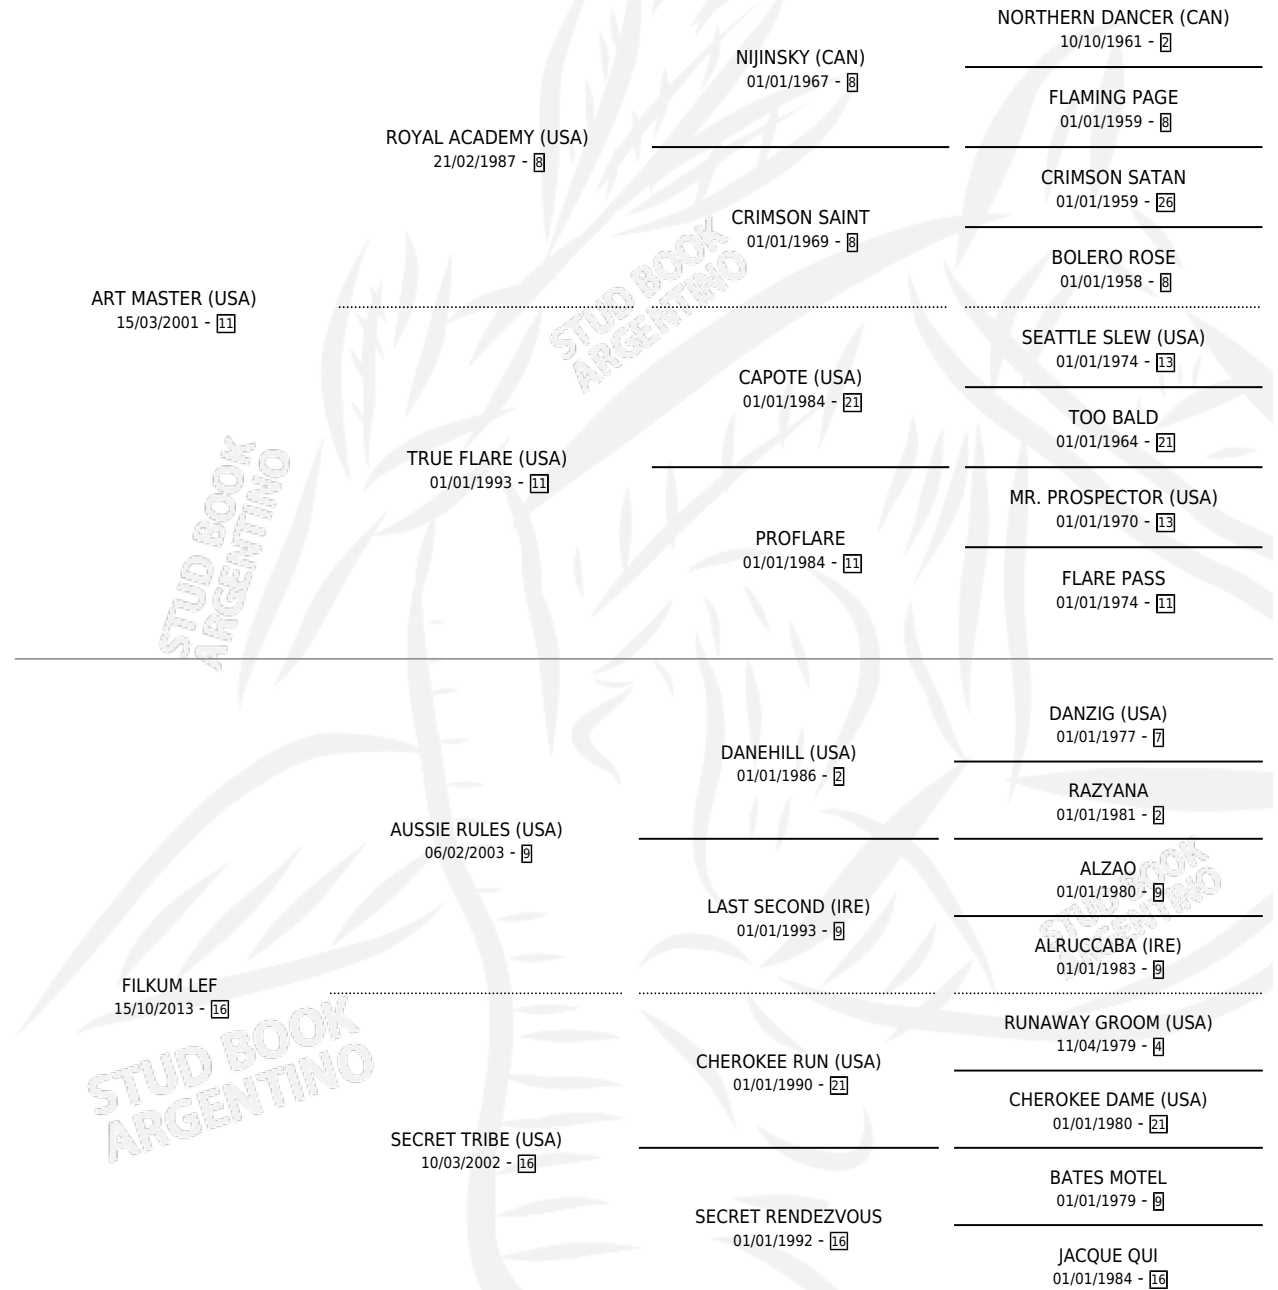

PICHI LEF

por **ART MASTER (USA)** y **FILKUM LEF** por **AUSSIE RULES (USA)**

Argentina · Hembra · Zaino · SP · 01/09/2018
Familia 16-c · Volumen 43

ESTADO

TIPIFICACIÓN SANGUÍNEA	X
TIPIFICACIÓN POR ADN	✓
PASAPORTE	X
IDENTIFICACIÓN POR MICROCHIP	✓
REPRODUCTOR	X

Lugar de nacimiento: Lef Kawell

Criador: Arroyo de Luna

PEDIGREE

PICHI LEF

Datos oficiales del Stud Book Argentino

Documento generado el 06/05/2026

studbook.org.ar