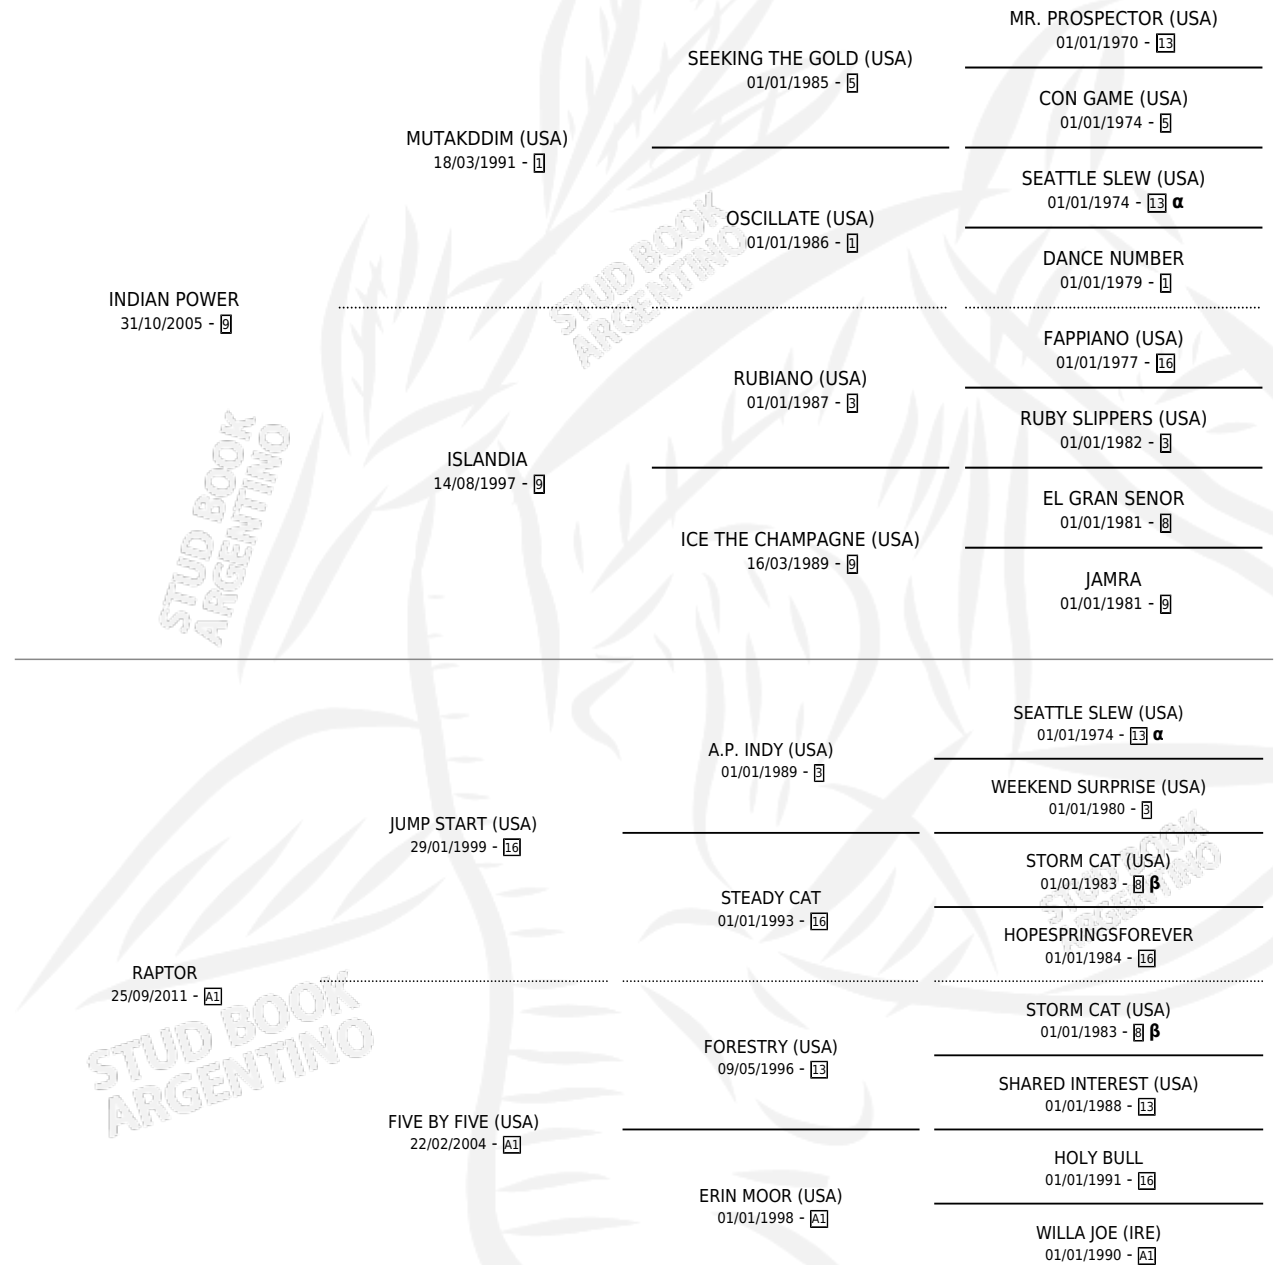

CORCEL POWER

por INDIAN POWER y RAPTOR por JUMP START (USA)

Argentina · Macho · Zaino · SP · 05/12/2018
Familia A1 · Volumen 43

ESTADO

TIPIFICACIÓN SANGUÍNEA	X
TIPIFICACIÓN POR ADN	X
PASAPORTE	X
IDENTIFICACIÓN POR MICROCHIP	X
REPRODUCTOR	X

Lugar de nacimiento: Las Cuatro
Criador: Amione Angel

PEDIGREE

INBREEDING : α, β

CORCEL POWER

Datos oficiales del Stud Book Argentino

Documento generado el 04/05/2026

studbook.org.ar