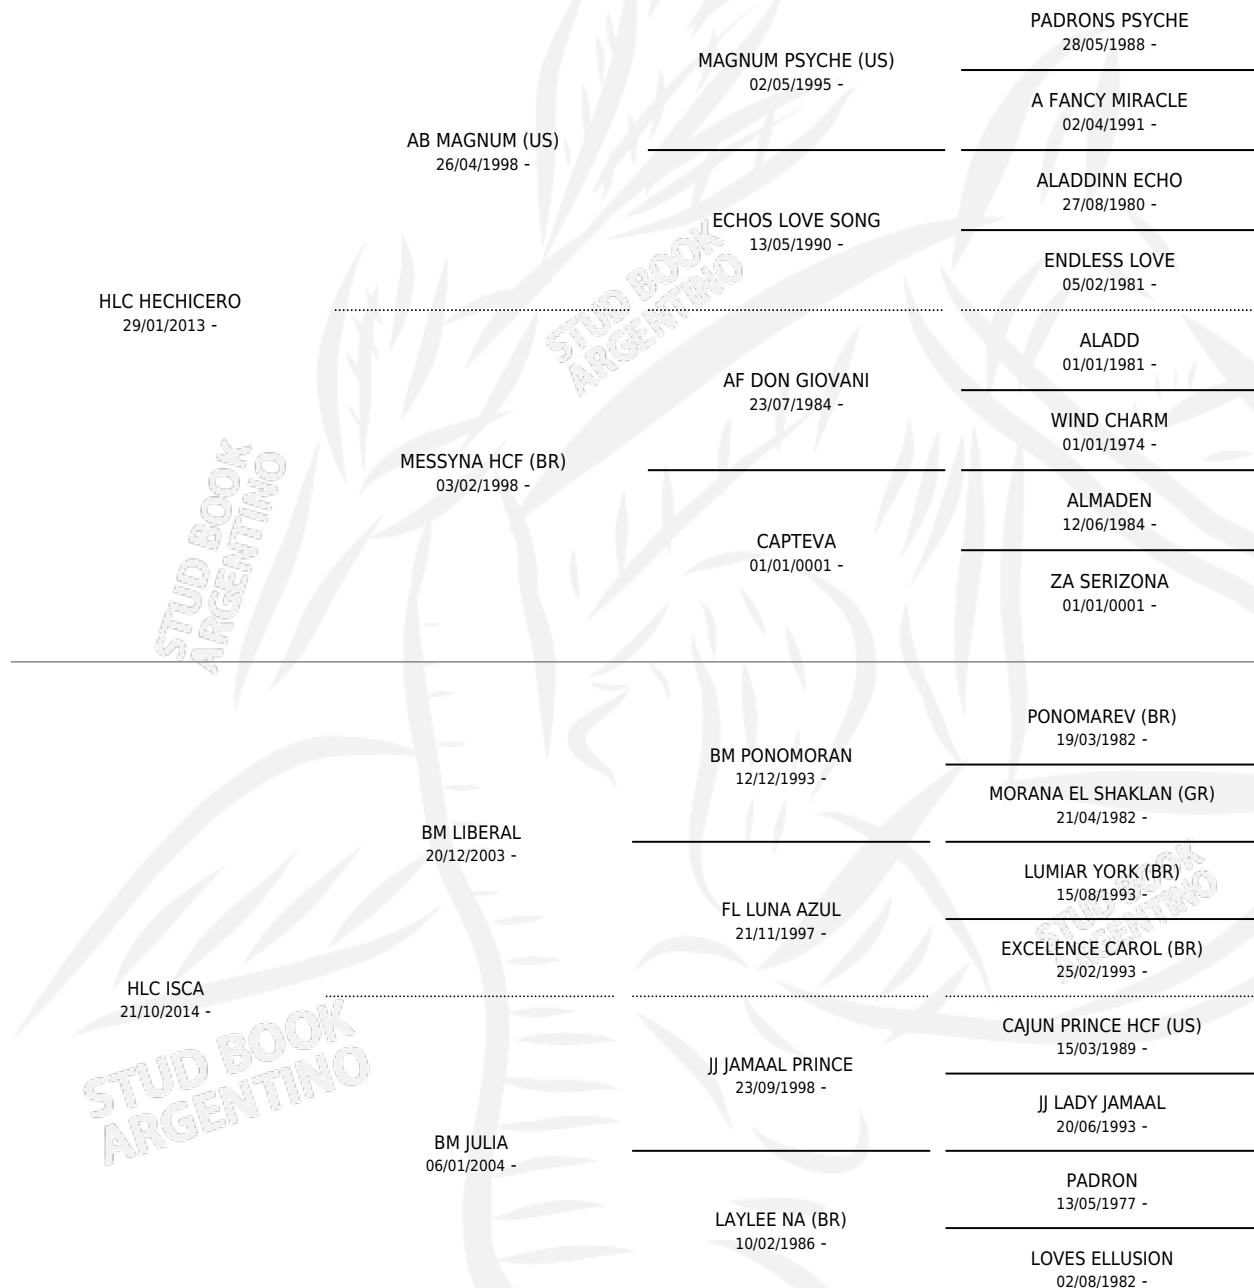

HLC NILO

por HLC HECHICERO y HLC ISCA por BM LIBERAL

Argentina · Macho · Tordillo · AP · 28/11/2018
Familia · Volumen 43

ESTADO

| | |
|------------------------------|---|
| TIPIFICACIÓN SANGUÍNEA | X |
| TIPIFICACIÓN POR ADN | X |
| PASAPORTE | X |
| IDENTIFICACIÓN POR MICROCHIP | X |
| REPRODUCTOR | X |

Lugar de nacimiento: La Carlota

Criador: La Carlota

PEDIGREE

HLC NILO

Datos oficiales del Stud Book Argentino

Documento generado el 09/06/2026

studbook.org.ar