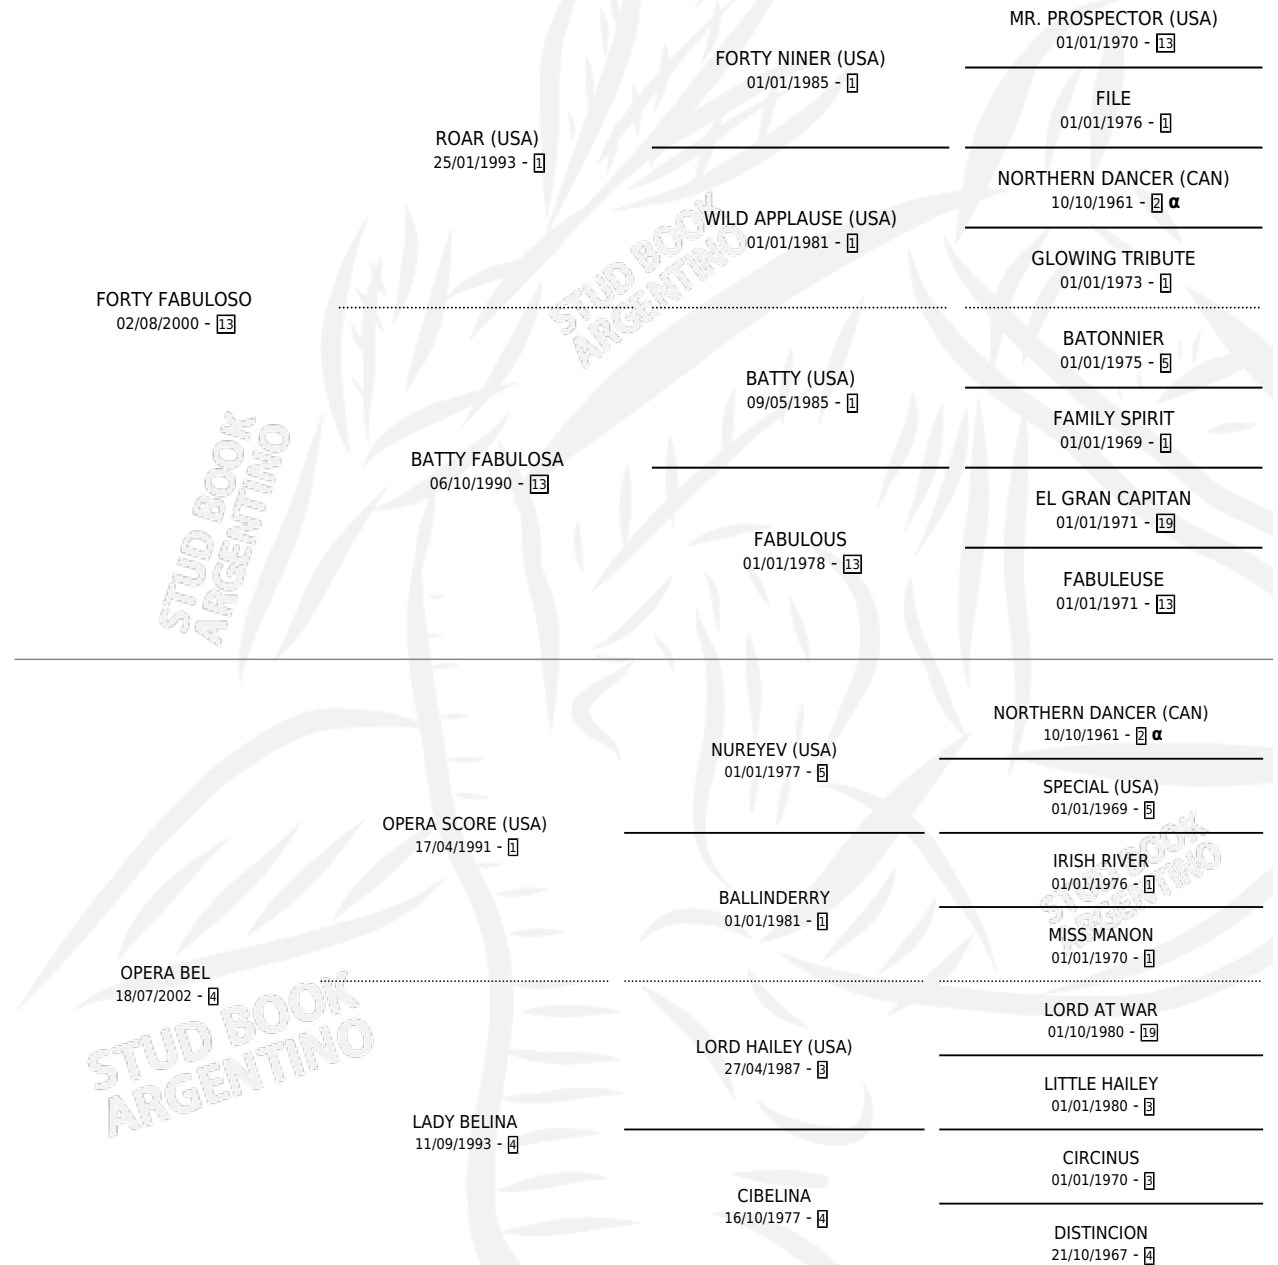

FORTY BELL

por FORTY FABULOSO y OPERA BEL por OPERA SCORE (USA)

Argentina · Macho · Alazan · SP · 16/12/2018
Familia 4-k · Volumen 43

ESTADO

TIPIFICACIÓN SANGUÍNEA	X
TIPIFICACIÓN POR ADN	X
PASAPORTE	X
IDENTIFICACIÓN POR MICROCHIP	X
REPRODUCTOR	X

Lugar de nacimiento: Sacre Coeur
Criador: Sacre Coeur

PEDIGREE

INBREEDING : α

FORTY BELL

Datos oficiales del Stud Book Argentino

Documento generado el 23/05/2026

studbook.org.ar