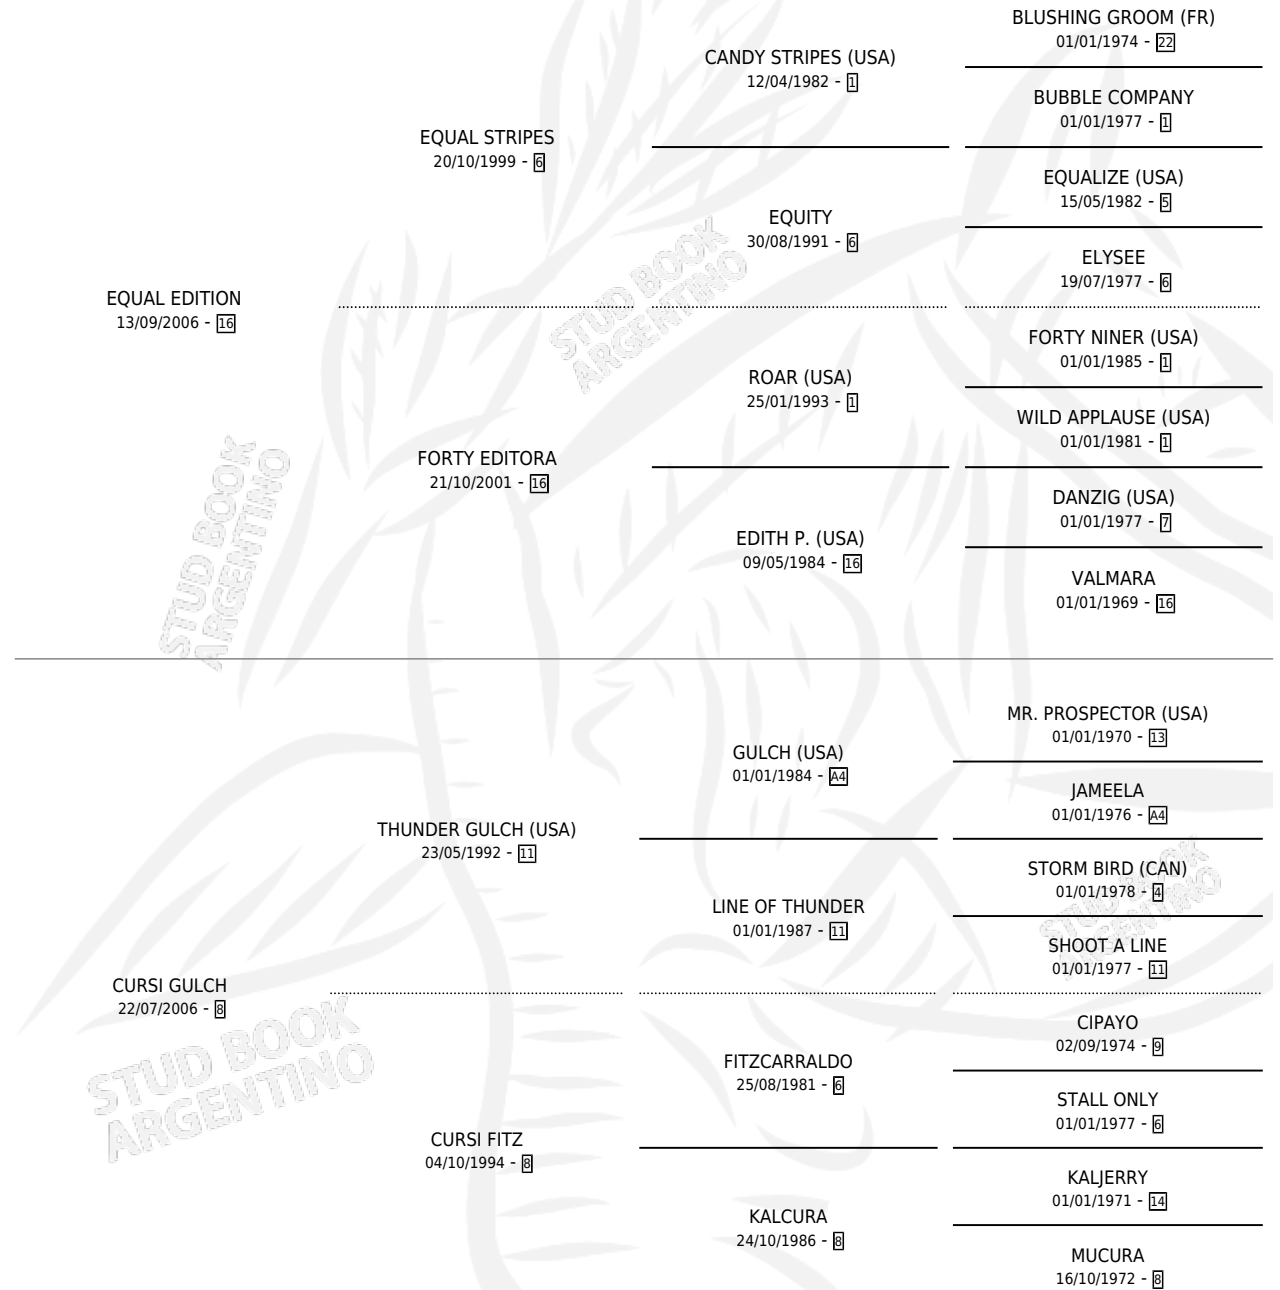

CURSI EDITION

por EQUAL EDITION y CURSI GULCH por THUNDER GULCH (USA)

Argentina · Hembra · Zaino · SP · 20/11/2018
Familia 8-f · Volumen 43

ESTADO

TIPIFICACIÓN SANGUÍNEA	X
TIPIFICACIÓN POR ADN	✓
PASAPORTE	✓
IDENTIFICACIÓN POR MICROCHIP	✓
REPRODUCTOR	X

Lugar de nacimiento: Tattersall
Criador: Haras Fortin Del Sueño Srl

PEDIGREE

CAMPAÑA

Solo carreras oficiales de Argentina

POR EDAD

EDAD	CC	1°	2°	3°	4°	5°	NP	CLC	CLG	CLCG1	CLGG1	IMPORTE	GANANCIA / CC
3 AÑOS	1	0	0	0	0	0	1	0	0	0	0	\$0	\$0
4 AÑOS	3	1	0	0	0	0	2	0	0	0	0	\$320,000	\$106,667
TOTALES	4	1	0	0	0	0	3	0	0	0	0	\$320,000	\$80,000
%		25.0%	0.0%	0.0%	0.0%	0.0%	75.0%	0.0%	0.0%	0.0%	0.0%		