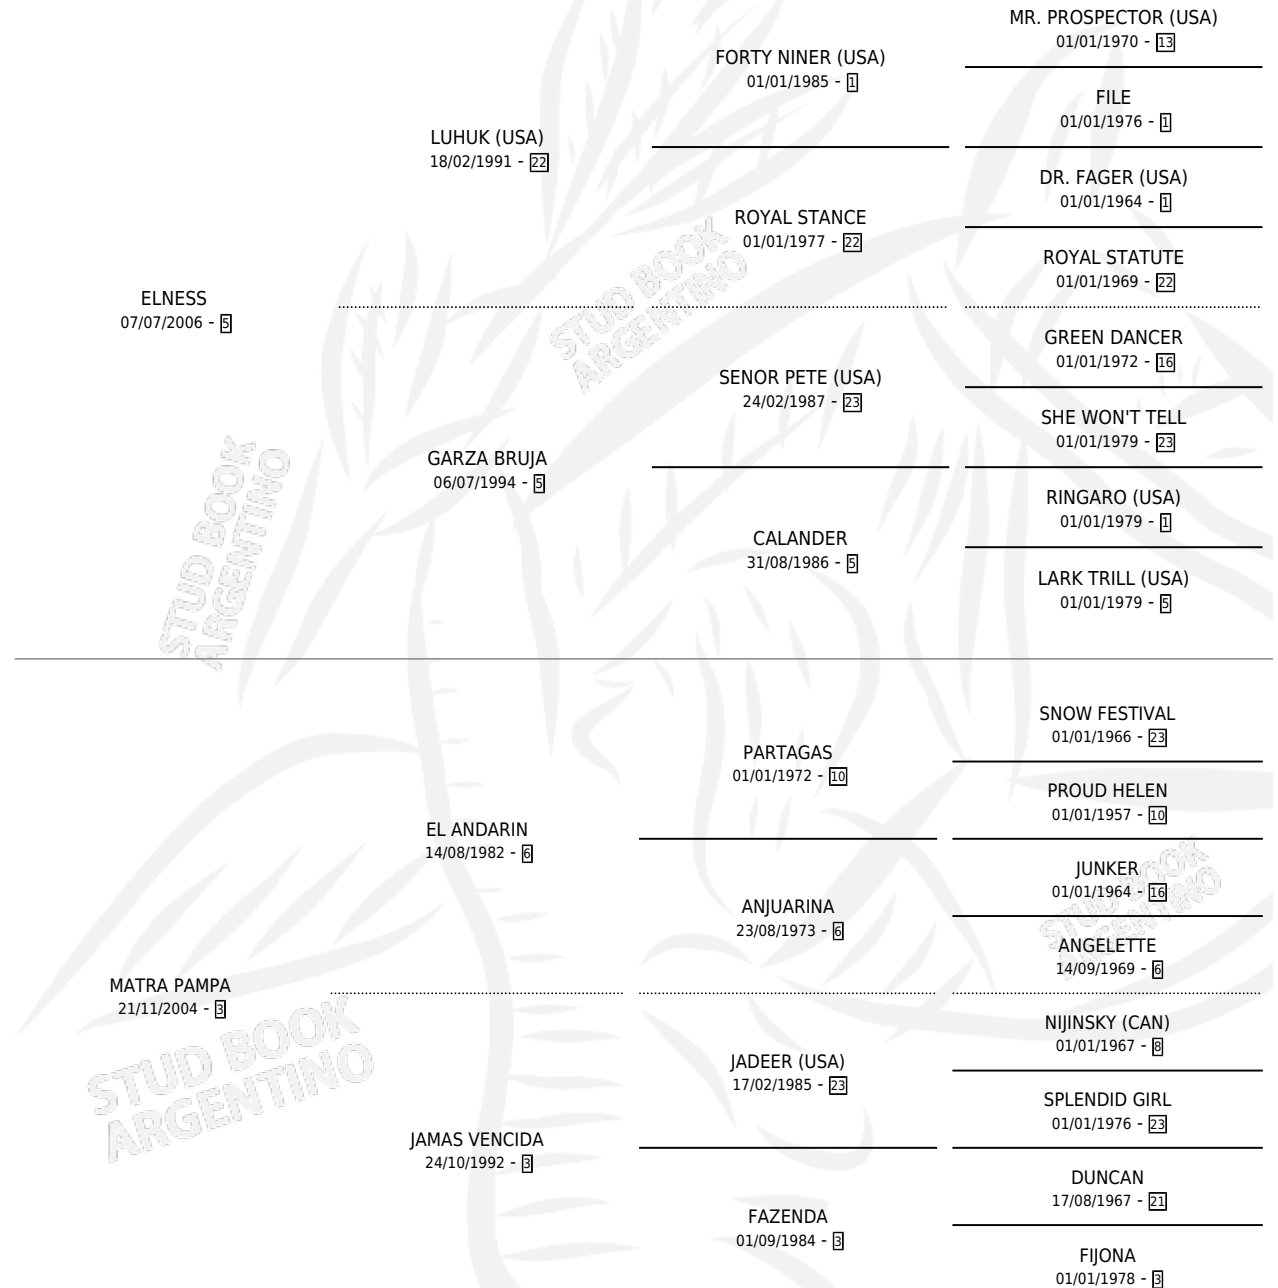

MATRERO NESS

por **ELNESS** y **MATRA PAMPA** por **EL ANDARIN**

Argentina · Macho · Zaino · SP · 10/12/2018
Familia 3-n · Volumen 43

ESTADO

TIPIFICACIÓN SANGUÍNEA	X
TIPIFICACIÓN POR ADN	X
PASAPORTE	X
IDENTIFICACIÓN POR MICROCHIP	X
REPRODUCTOR	X

Lugar de nacimiento: Falador

Criador: Santa Catalina De Lagos

PEDIGREE

MATRERO NESS

Datos oficiales del Stud Book Argentino

Documento generado el 09/06/2026

studbook.org.ar