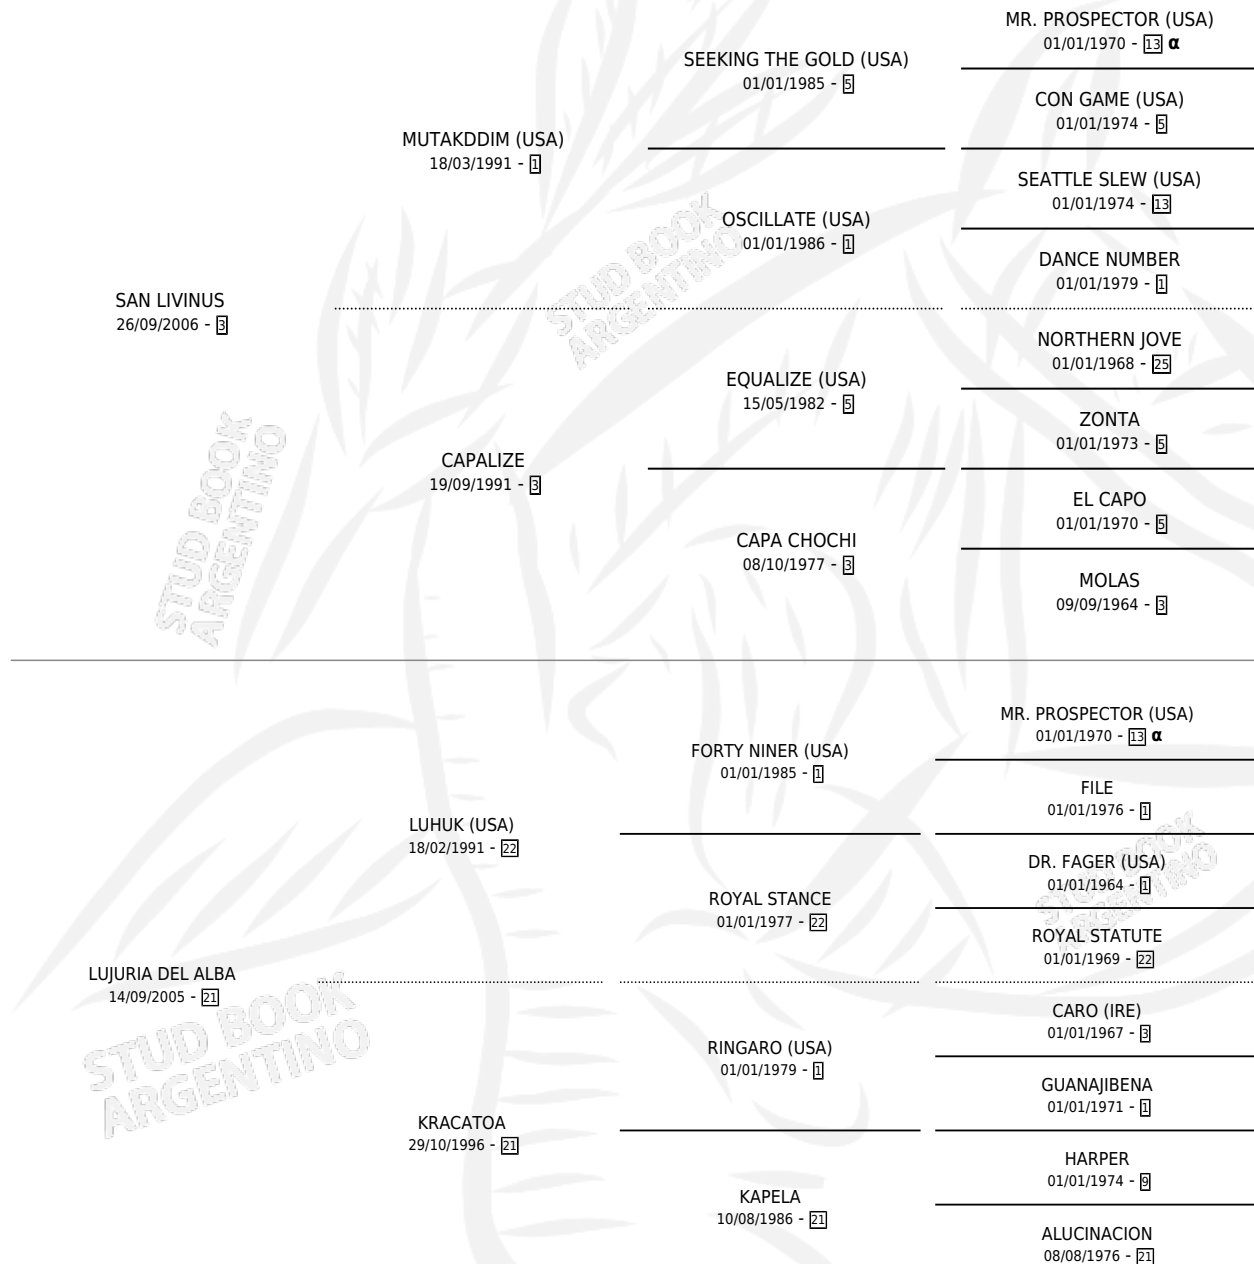

EROTICA SAN

por SAN LIVINUS y LUJURIA DEL ALBA por LUHUK (USA)

Argentina · Hembra · Alazan Tostado · SP · 23/10/2018
Familia 21-a · Volumen 43

ESTADO

TIPIFICACIÓN SANGUÍNEA	X
TIPIFICACIÓN POR ADN	✓
PASAPORTE	✓
IDENTIFICACIÓN POR MICROCHIP	✓
REPRODUCTOR	X

Lugar de nacimiento: El Emir

Criador: El Emir

PEDIGREE

INBREEDING : α

CAMPAÑA

Solo carreras oficiales de Argentina

POR EDAD

EDAD	CC	1°	2°	3°	4°	5°	NP	CLC	CLG	CLCG1	CLGG1	IMPORTE	GANANCIA / CC
4 AÑOS	5	0	0	0	0	0	5	0	0	0	0	\$60,000	\$12,000
TOTALES	5	0	0	0	0	0	5	0	0	0	0	\$60,000	\$12,000
%		0.0%	0.0%	0.0%	0.0%	0.0%	100%	0.0%	0.0%	0.0%	0.0%		

No placés en San Isidro, Rosario y Palermo en 5 carreras disputadas.

POR DISTANCIA

HIPODROMO	CC	1°	2°	3°	4°	5°	NP	CLC	CLG	CLCG1	CLGG1	IMPORTE
PALERMO	2	0	0	0	0	0	2	0	0	0	0	\$30,000
1000 MTS	1	0	0	0	0	0	1	0	0	0	0	\$30,000
1200 MTS	1	0	0	0	0	0	1	0	0	0	0	\$0
SAN ISIDRO	2	0	0	0	0	0	2	0	0	0	0	\$30,000
1000 MTS	2	0	0	0	0	0	2	0	0	0	0	\$30,000
ROSARIO	1	0	0	0	0	0	1	0	0	0	0	\$0
1000 MTS	1	0	0	0	0	0	1	0	0	0	0	\$0