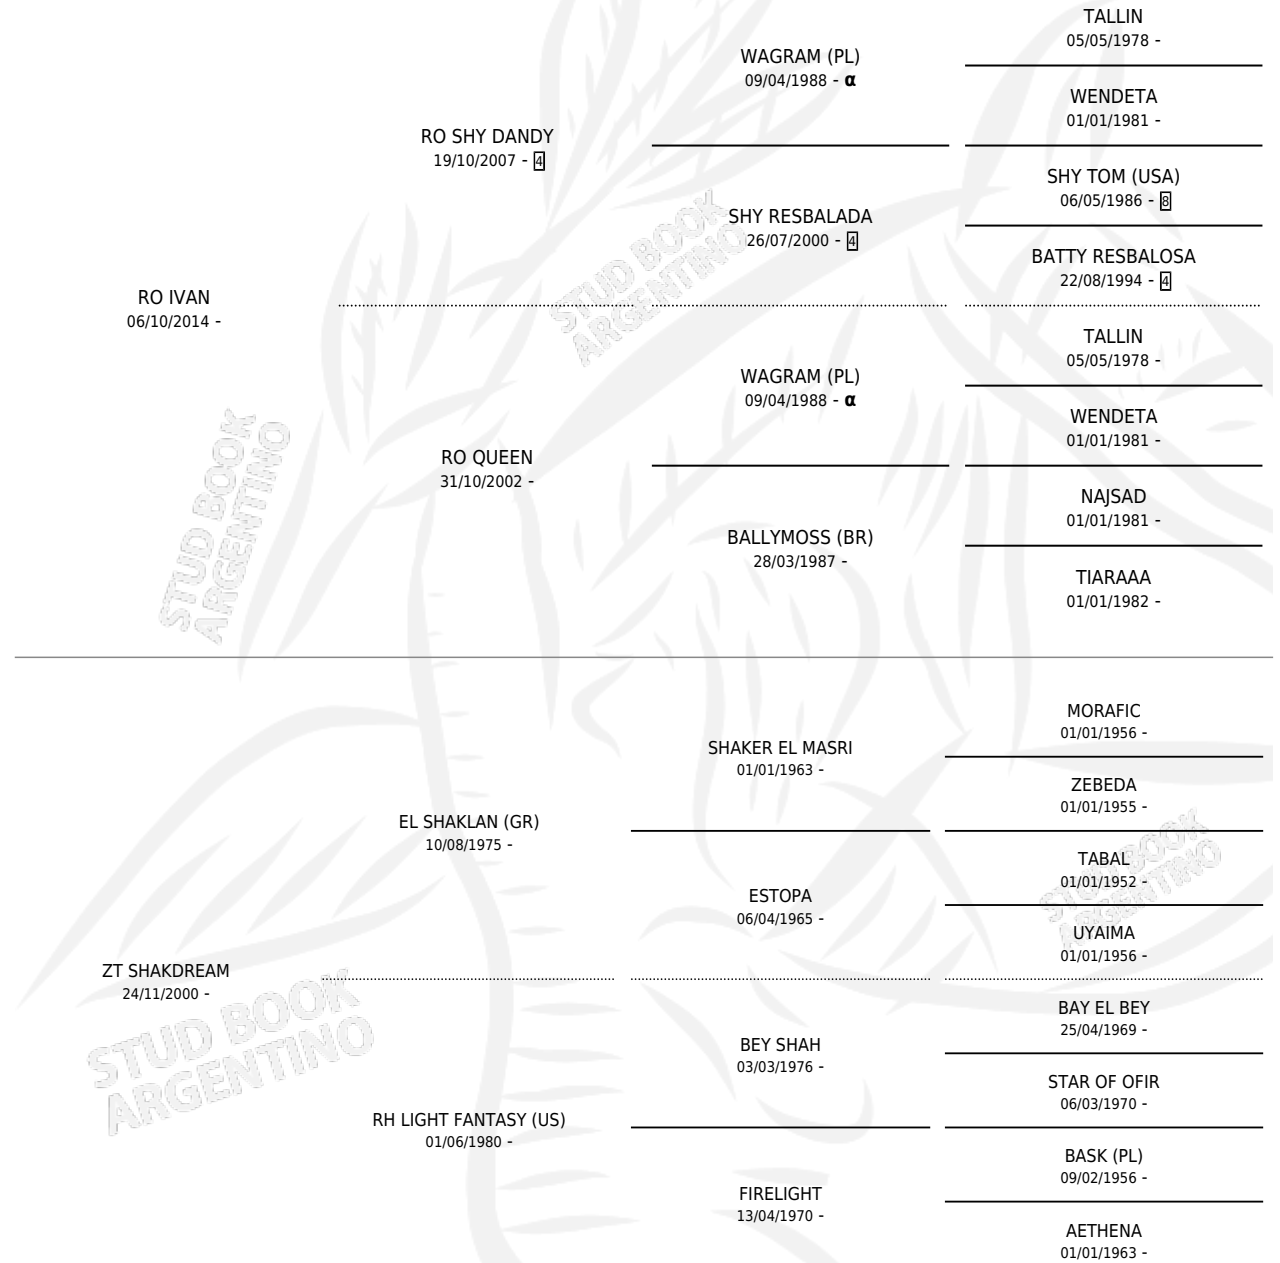

BOX PATRON

por RO IVAN y ZT SHAKDREAM por EL SHAKLAN (GR)

Argentina · Macho · Alazan · AA · 26/12/2018
Familia · Volumen 43

ESTADO

TIPIFICACIÓN SANGUÍNEA	X
TIPIFICACIÓN POR ADN	X
PASAPORTE	X
IDENTIFICACIÓN POR MICROCHIP	X
REPRODUCTOR	X

Lugar de nacimiento: San Felipe

Criador: Sin dato

PEDIGREE

INBREEDING : α

BOX PATRON

Datos oficiales del Stud Book Argentino

Documento generado el 05/05/2026

studbook.org.ar