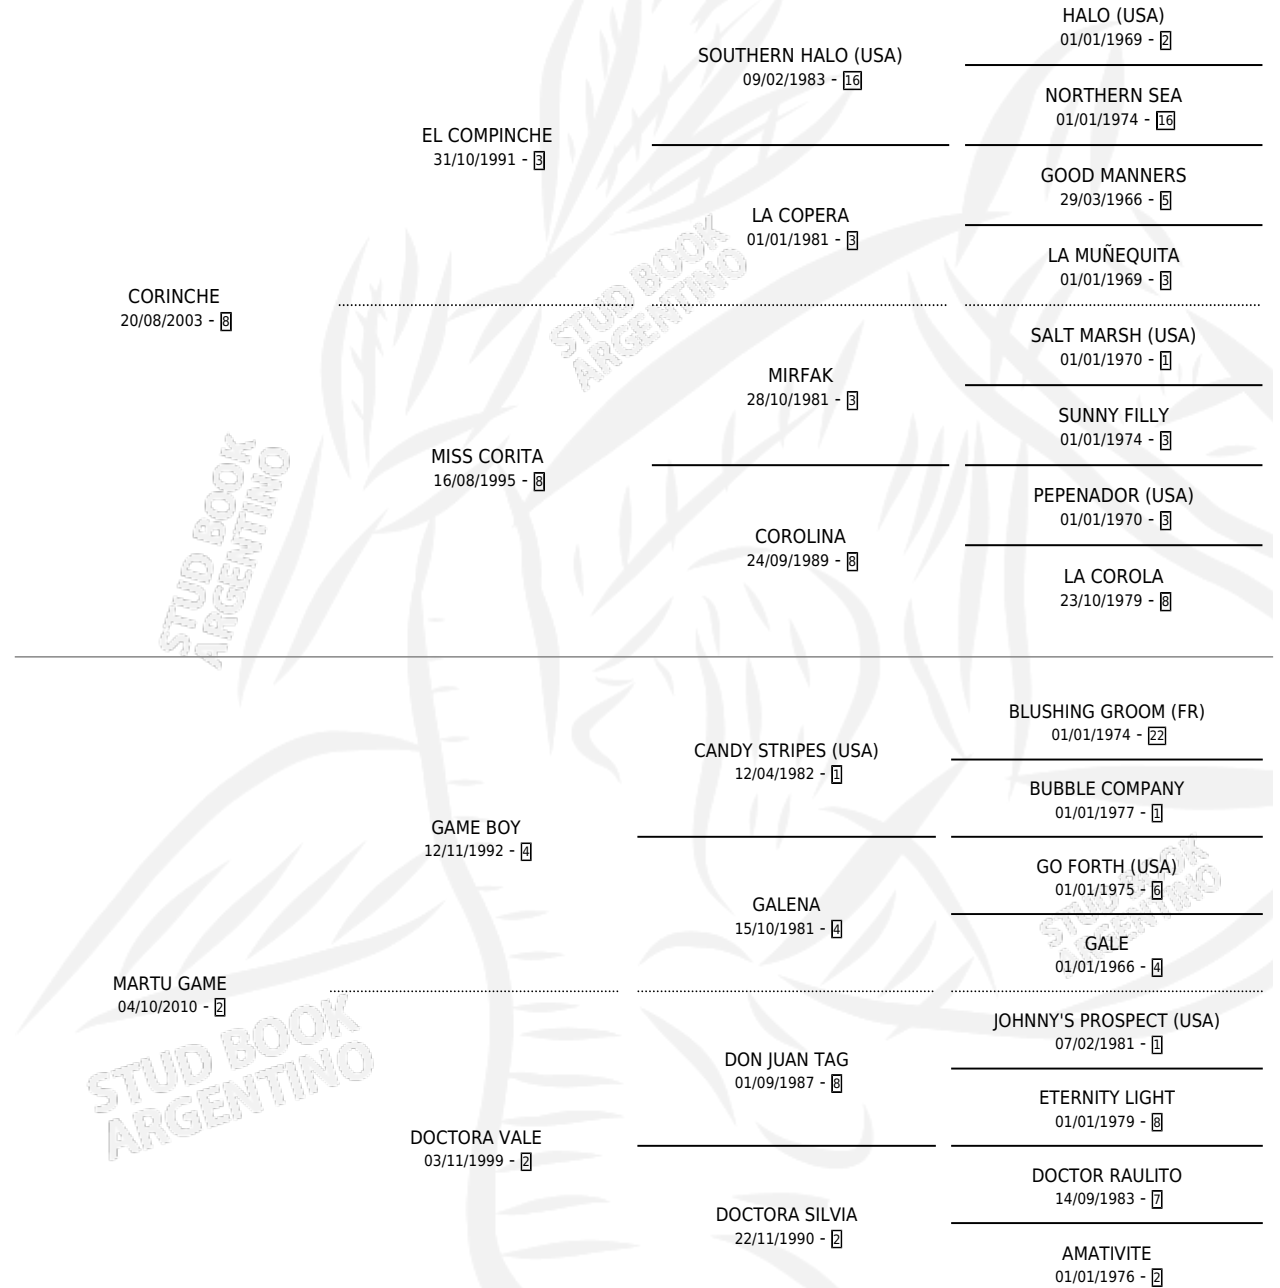

FLY MARTINA

por CORINCHE y MARTU GAME por GAME BOY

Argentina · Hembra · Alazan · SP · 09/12/2018
Familia 2-h · Volumen 43

ESTADO

TIPIFICACIÓN SANGUÍNEA	X
TIPIFICACIÓN POR ADN	X
PASAPORTE	X
IDENTIFICACIÓN POR MICROCHIP	✓
REPRODUCTOR	X

Lugar de nacimiento: El Carmel

Criador: Colombatto Jorge Maria

PEDIGREE

FLY MARTINA

Datos oficiales del Stud Book Argentino

Documento generado el 06/05/2026

studbook.org.ar