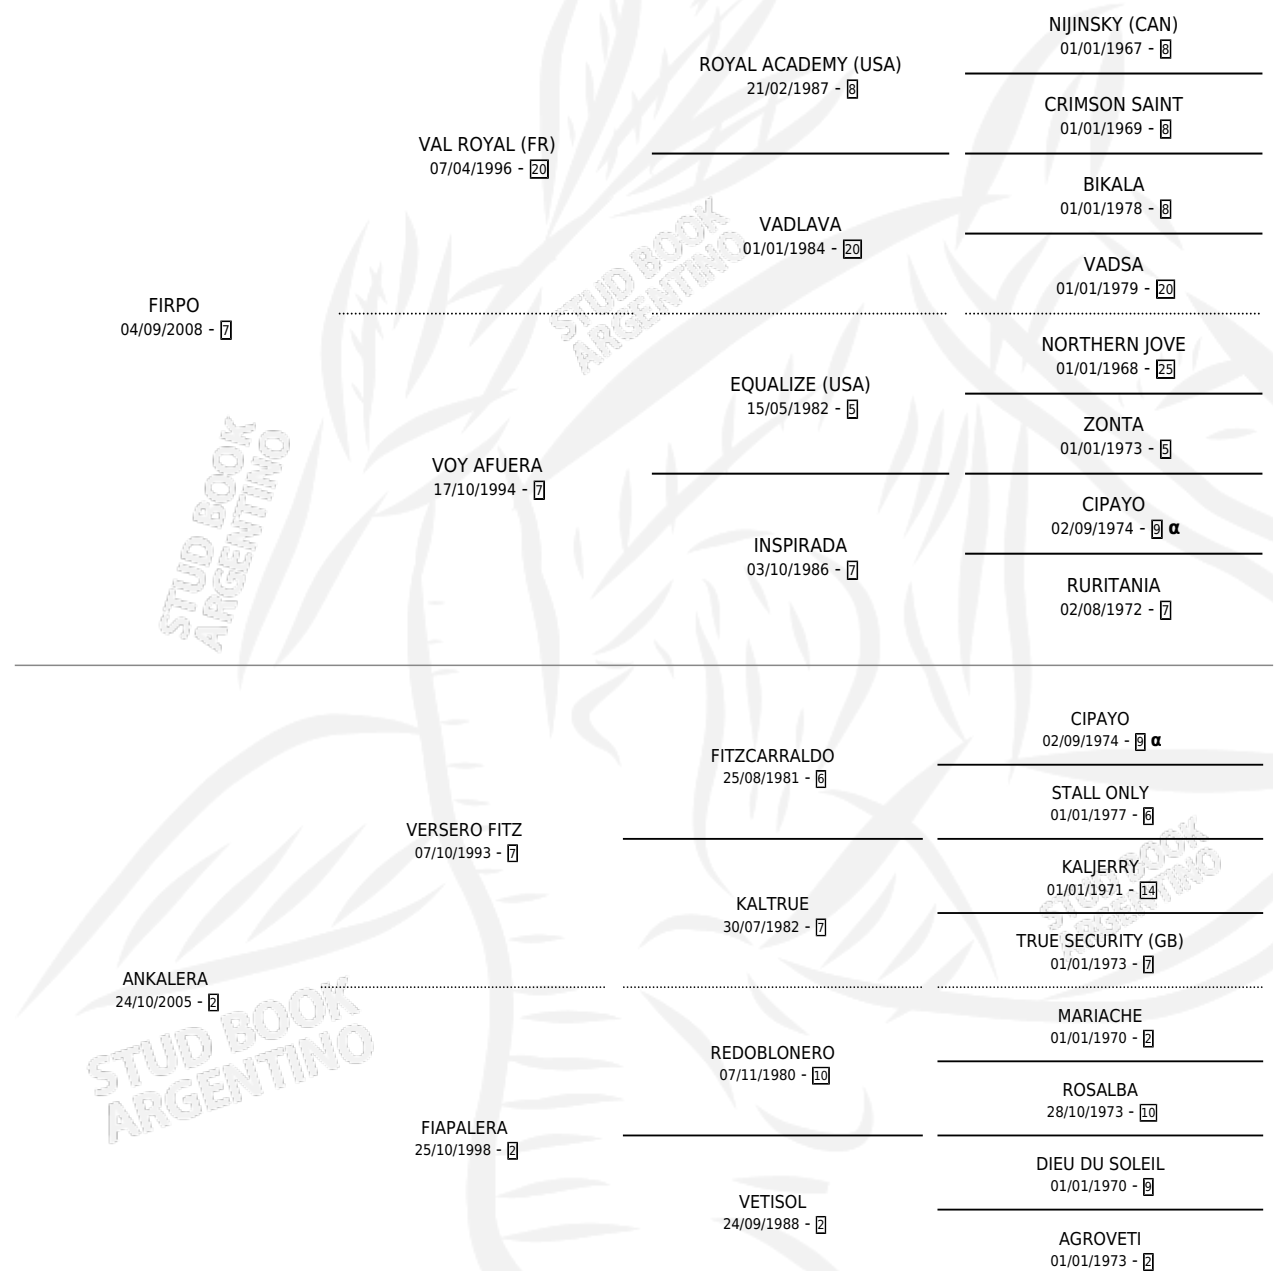

FIRPO FITZ

por **FIRPO** y **ANKALERA** por **VERSERO FITZ**

Argentina · Macho · Rosillo · SP · 18/11/2018
Familia 2-I · Volumen 43

ESTADO

TIPIFICACIÓN SANGUÍNEA	X
TIPIFICACIÓN POR ADN	✓
PASAPORTE	✓
IDENTIFICACIÓN POR MICROCHIP	✓
REPRODUCTOR	X

Lugar de nacimiento: Aguas Buenas
Criador: La Caballeriza S.A.

PEDIGREE

INBREEDING : α

FIRPO FITZ

Datos oficiales del Stud Book Argentino

Documento generado el 14/05/2026

studbook.org.ar