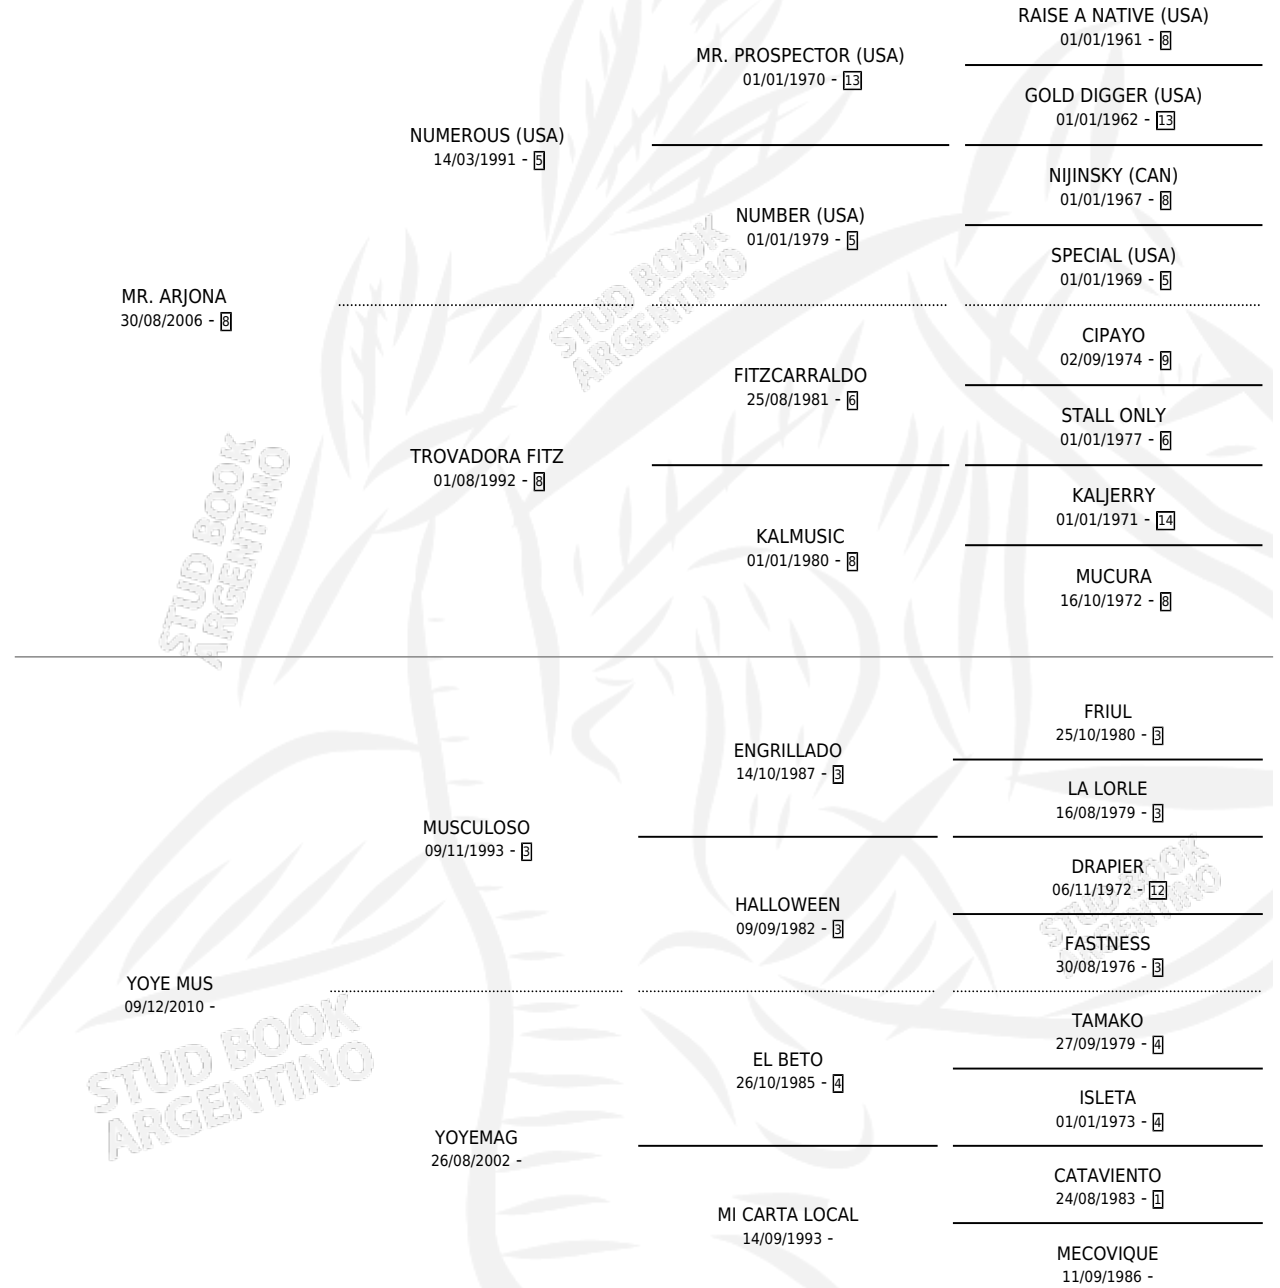

TONI EL GRANDE

por MR. ARJONA y YOYE MUS por MUSCULOSO

Argentina · Macho · Alazan · SP · 22/11/2018
Familia · Volumen 43

ESTADO

TIPIFICACIÓN SANGUÍNEA	X
TIPIFICACIÓN POR ADN	✓
PASAPORTE	✓
IDENTIFICACIÓN POR MICROCHIP	✓
REPRODUCTOR	X

Lugar de nacimiento: Lis Ivon

Criador: Lis Ivon

PEDIGREE