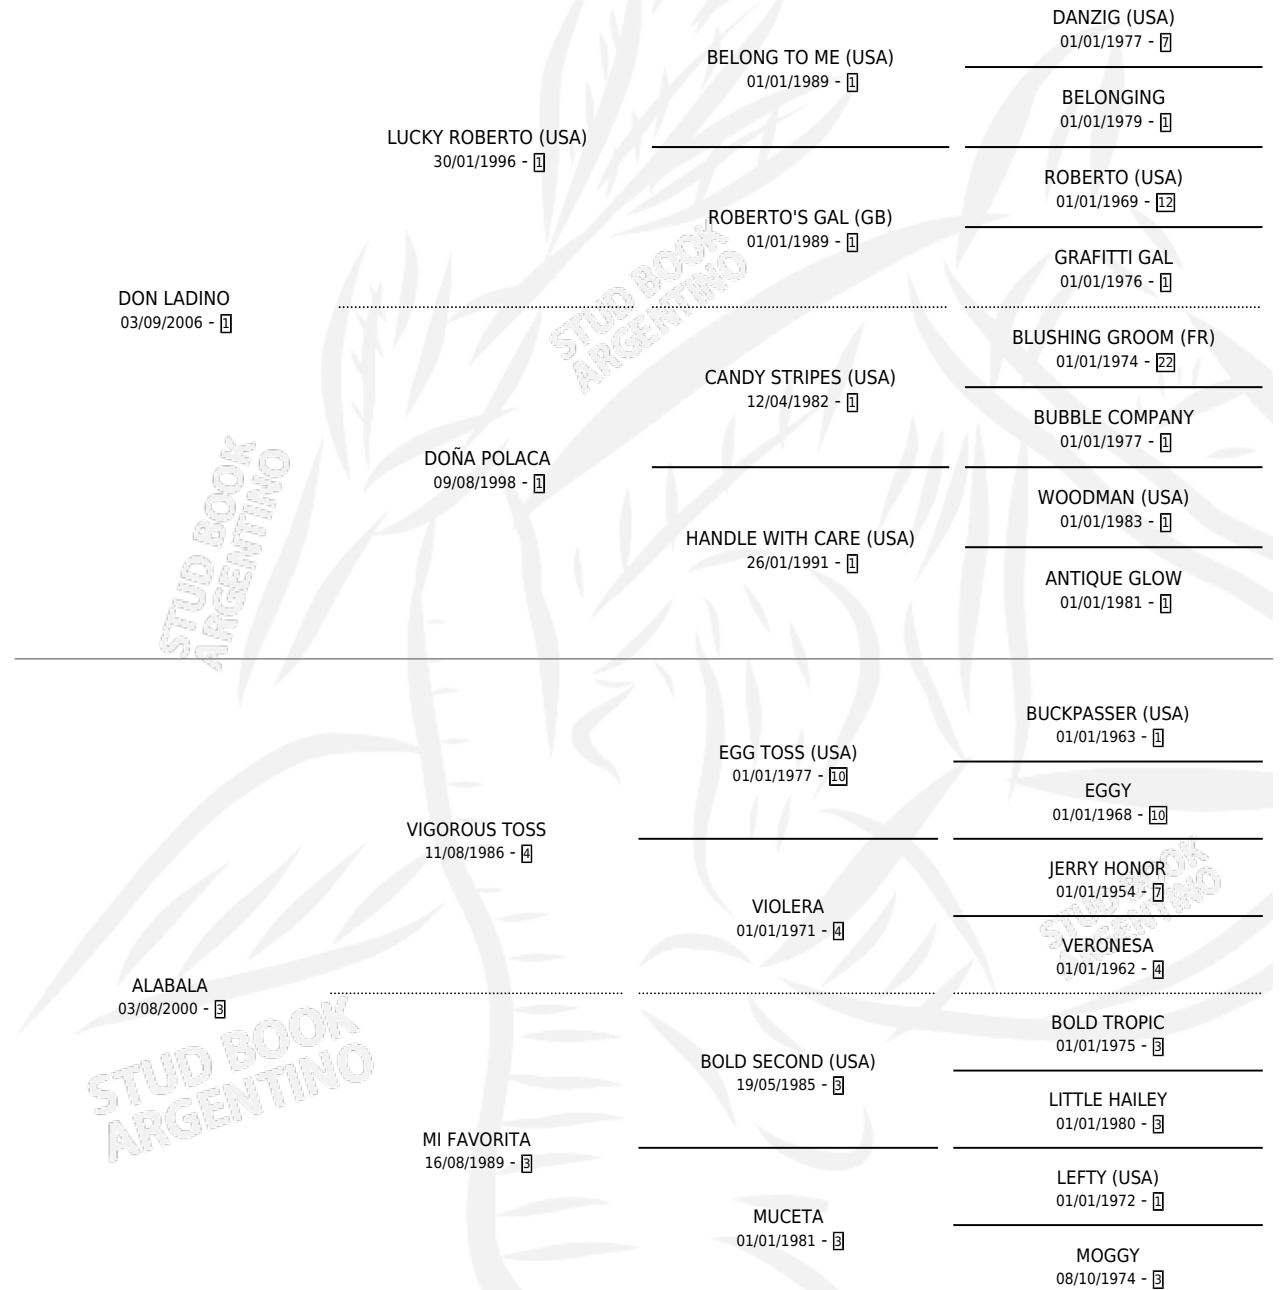

BALA LADINA

por DON LADINO y ALABALA por VIGOROUS TOSS

Argentina · Hembra · Zaino · SP · 20/10/2018
Familia 3-h · Volumen 43

ESTADO

TIPIFICACIÓN SANGUÍNEA	X
TIPIFICACIÓN POR ADN	X
PASAPORTE	X
IDENTIFICACIÓN POR MICROCHIP	X
REPRODUCTOR	X

Lugar de nacimiento: Loventue

Criador: Loventue

PEDIGREE

BALA LADINA

Datos oficiales del Stud Book Argentino

Documento generado el 07/05/2026

studbook.org.ar