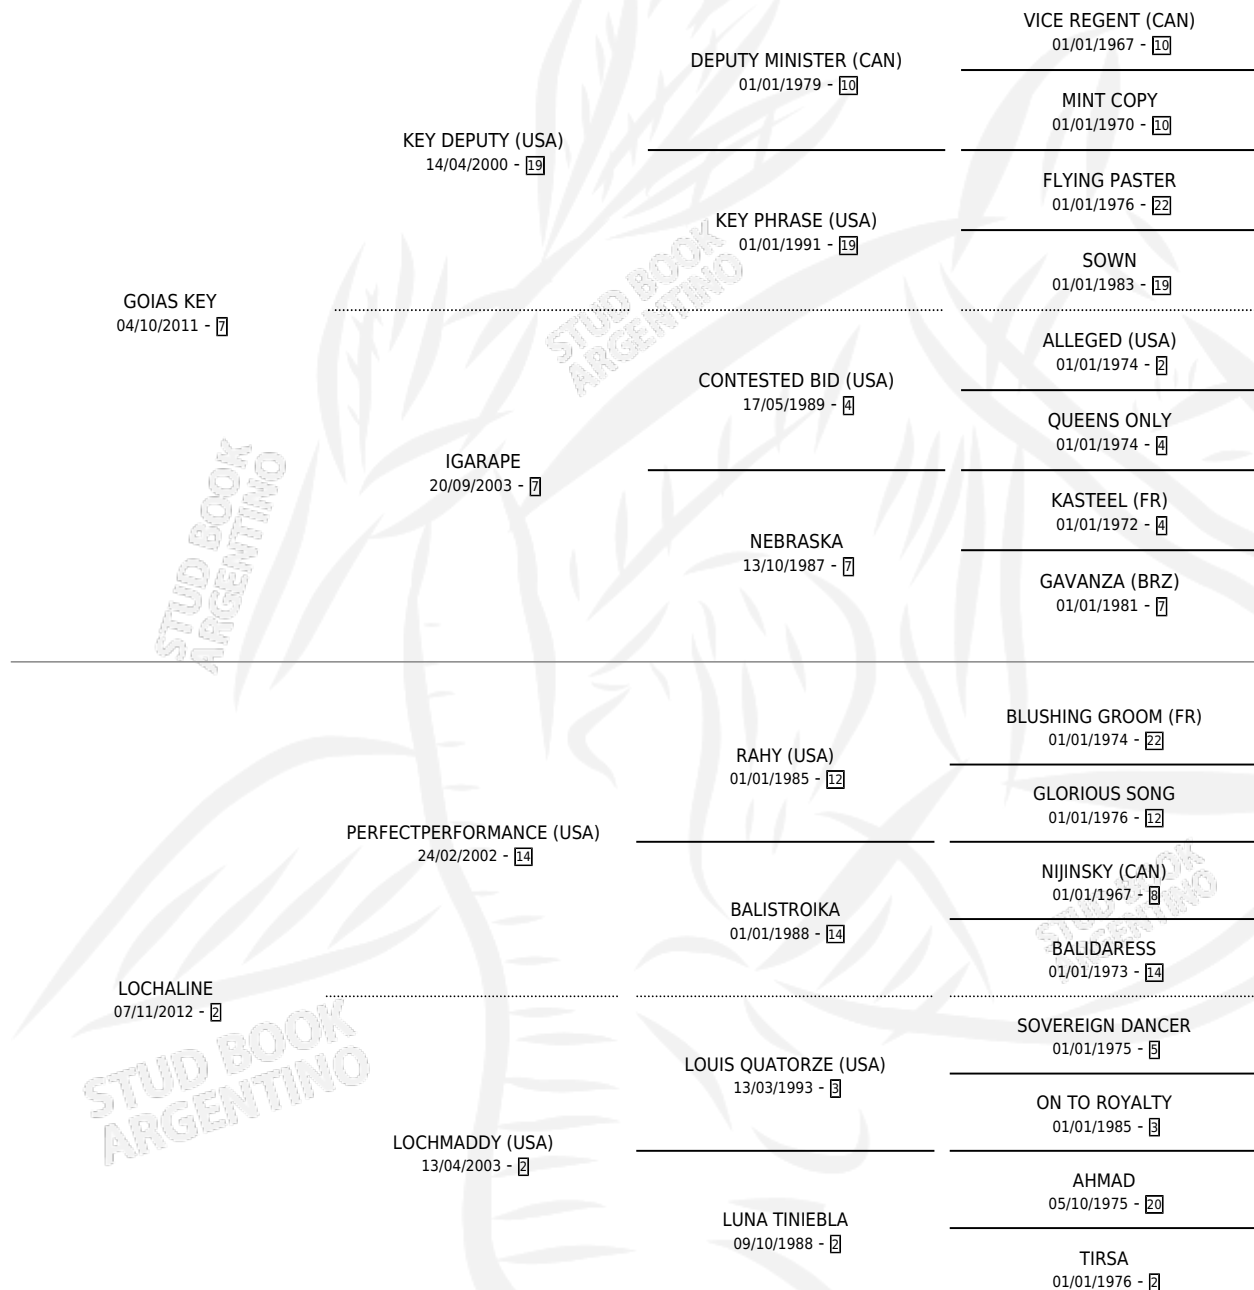

PRINCESA KEY

por GOIAS KEY y LOCHALINE por
PERFECTPERFORMANCE (USA)

Argentina · Hembra · Zaino · SP · 15/12/2018
Familia 2-u · Volumen 43

ESTADO

TIPIFICACIÓN SANGUÍNEA	X
TIPIFICACIÓN POR ADN	✓
PASAPORTE	✓
IDENTIFICACIÓN POR MICROCHIP	✓
REPRODUCTOR	X

Lugar de nacimiento: Malin
Criador: Ayala Nestor Ruben

PEDIGREE

CAMPAÑA

Solo carreras oficiales de Argentina

POR EDAD

EDAD	CC	1°	2°	3°	4°	5°	NP	CLC	CLG	CLCG1	CLGG1	IMPORTE	GANANCIA / CC
3 AÑOS	1	0	0	0	0	0	1	0	0	0	0	\$0	\$0
TOTALES	1	0	0	0	0	0	1	0	0	0	0	\$0	\$0
%		0.0%	0.0%	0.0%	0.0%	0.0%	100%	0.0%	0.0%	0.0%	0.0%		