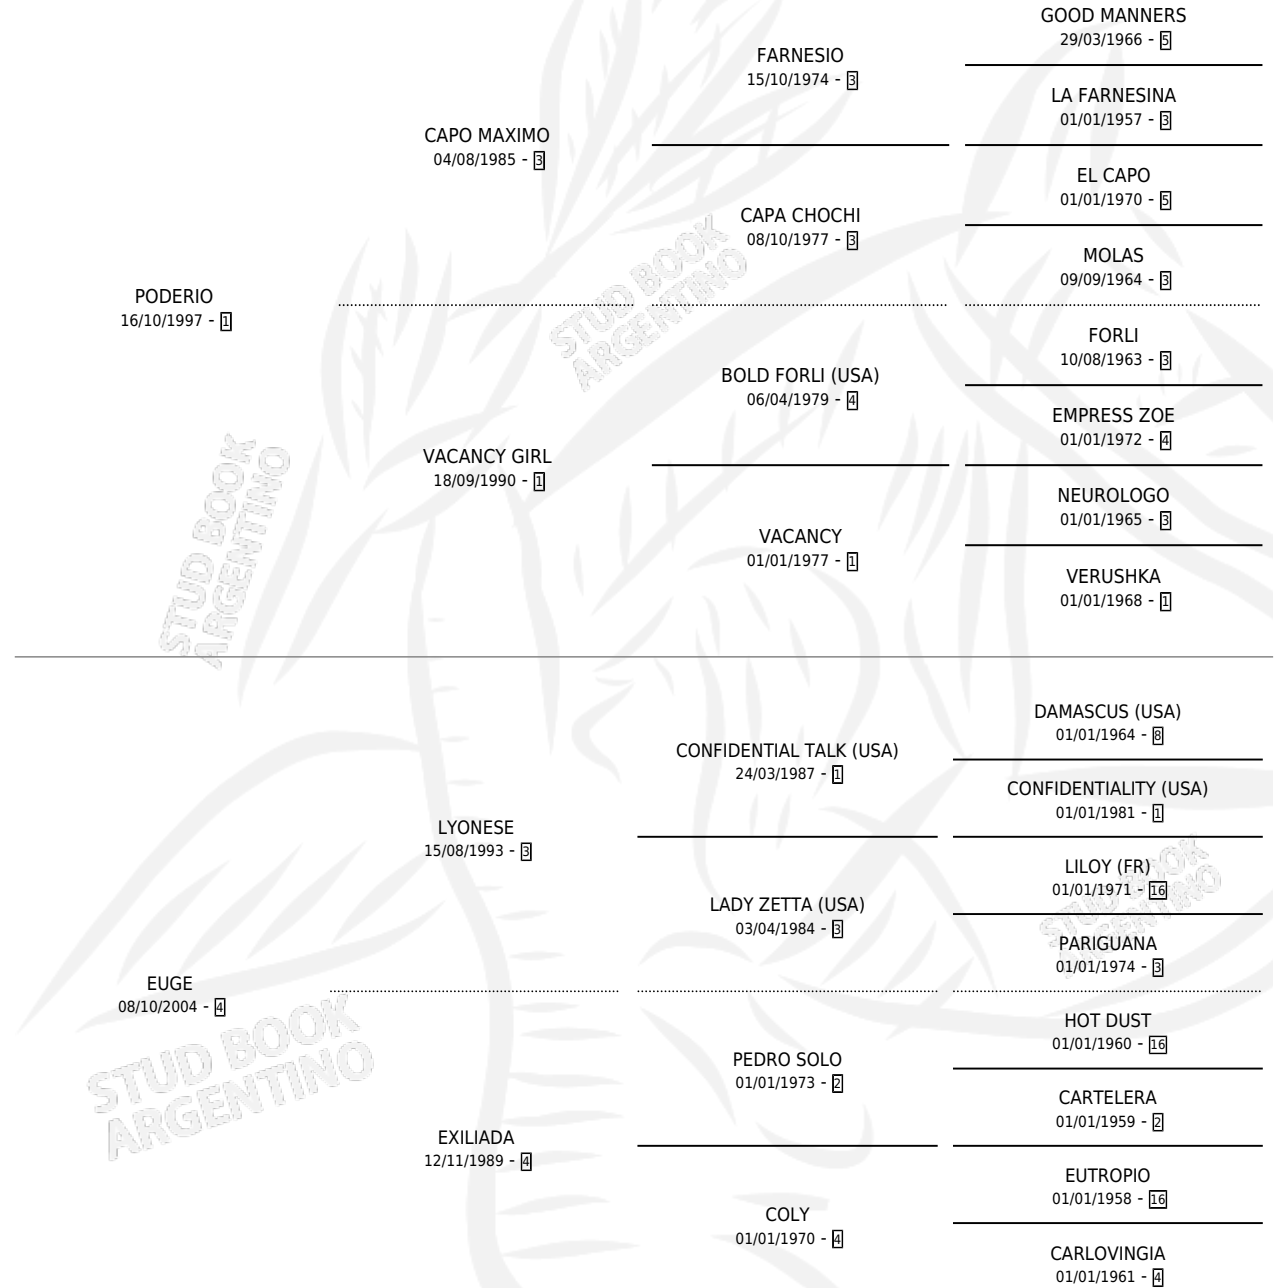

# QUE MACHOTE

por PODERIO y EUGE por LYONESE

Argentina · Macho · Alazan · SP · 12/12/2018  
Familia 4-b · Volumen 43

## ESTADO

TIPIFICACIÓN SANGUÍNEA	X
TIPIFICACIÓN POR ADN	X
PASAPORTE	X
IDENTIFICACIÓN POR MICROCHIP	X
REPRODUCTOR	X

**Lugar de nacimiento:** San Leonardo

**Criador:** San Leonardo

## PEDIGREE