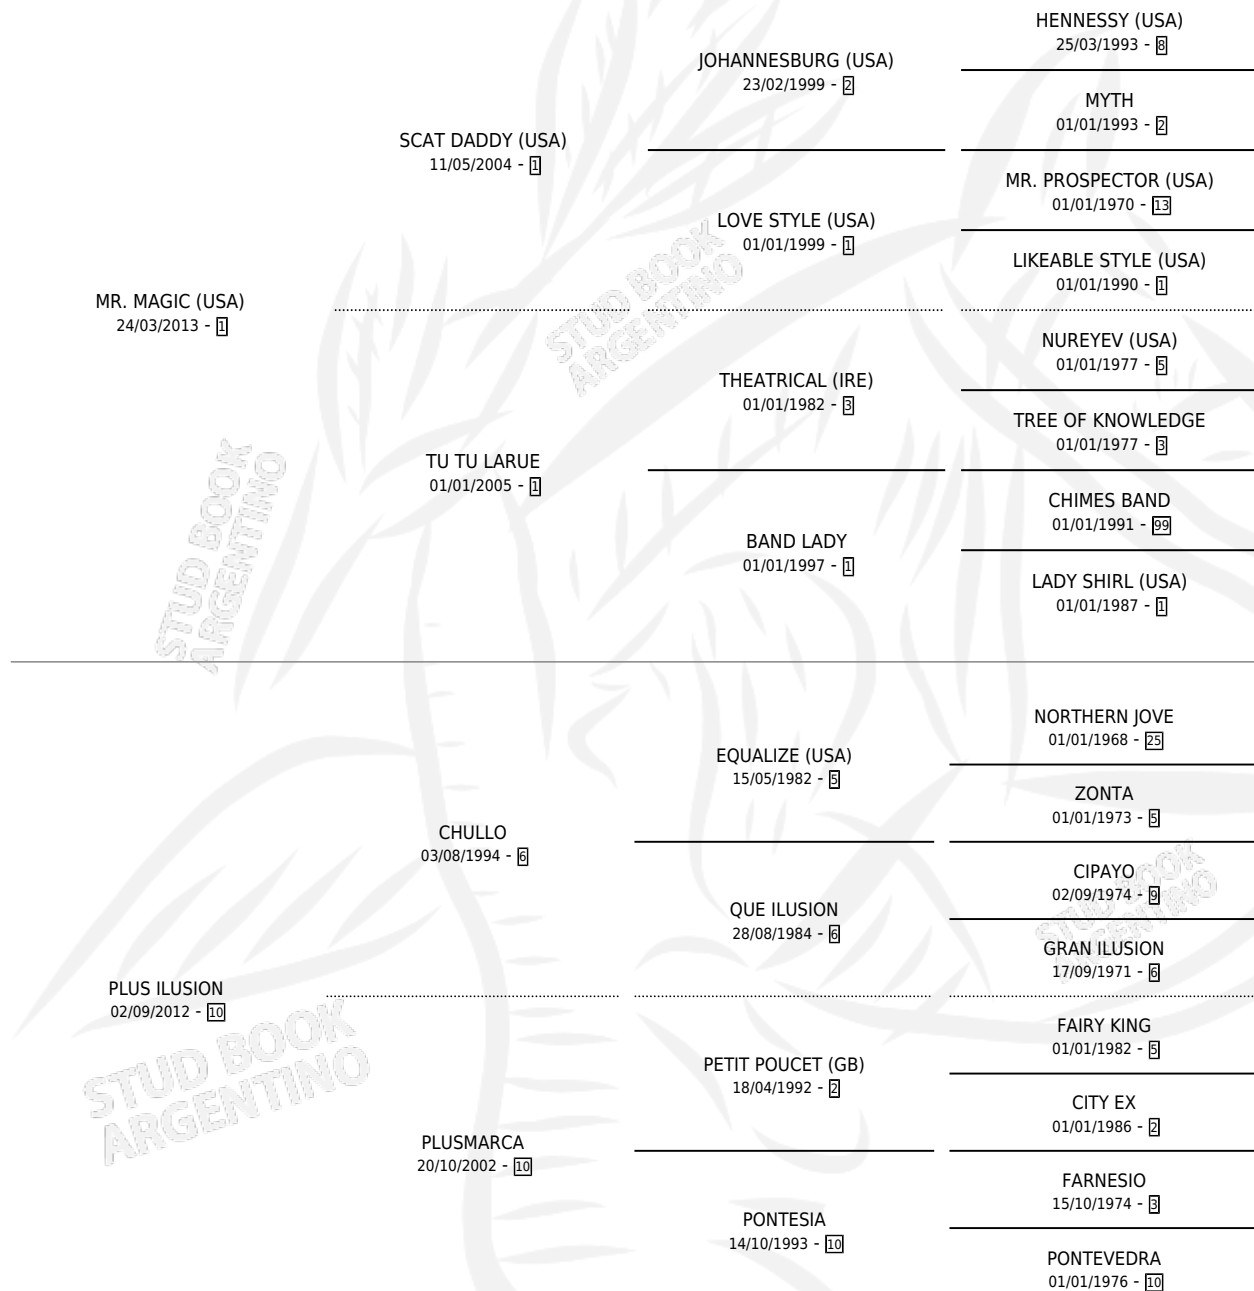

REGALO MAGICO

por MR. MAGIC (USA) y PLUS ILUSION por CHULLO

Argentina · Macho · Alazan · SP · 14/11/2018
Familia 10-a · Volumen 43

ESTADO

TIPIFICACIÓN SANGUÍNEA	X
TIPIFICACIÓN POR ADN	X
PASAPORTE	X
IDENTIFICACIÓN POR MICROCHIP	X
REPRODUCTOR	X

Lugar de nacimiento: Bernagi

Criador: Bernagi

PEDIGREE

REGALO MAGICO

Datos oficiales del Stud Book Argentino

Documento generado el 12/05/2026

studbook.org.ar