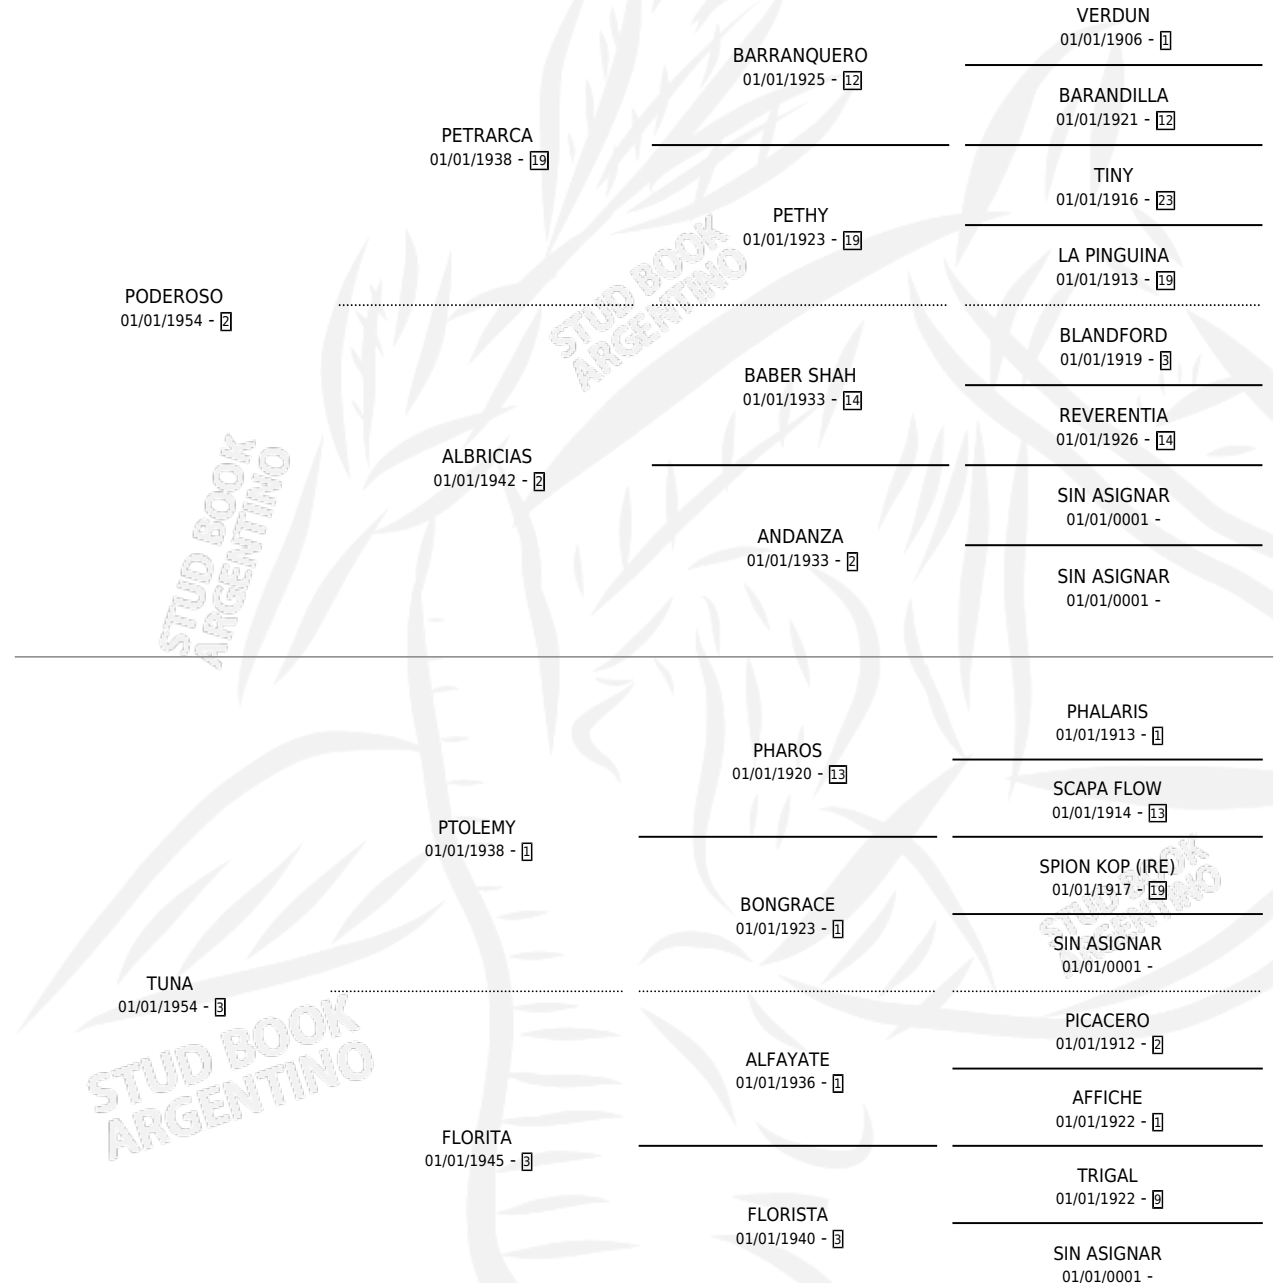

TAURI

por **PODEROSO** y **TUNA** por **PTOLEMY**

Argentina · Hembra · Zaino Doradillo · SP · 01/01/1963
Familia 3-o · Volumen 25

ESTADO

TIPIFICACIÓN SANGUÍNEA	X
TIPIFICACIÓN POR ADN	X
PASAPORTE	X
IDENTIFICACIÓN POR MICROCHIP	X
REPRODUCTOR	✓

Lugar de nacimiento: Campo particular

Criador: Sin dato

~

HIJOS

	MACHOS	HEMBRAS
1 NACIERON	0	1
SIN ACTUACIONES		

PEDIGREE

S

mientos 0 / Efectividad 0.00%

PADRILLO	PRODUCTO	CRIADOR	1ER SERVICIO	ÚLTIMO SERVICIO
DROMBA (USA)	∅		14/11/1985	08/12/1985
TAURI SOLEIL NOIR (FR)	∅			
Datos oficiales del Stud Book Argentino SOLEIL NOIR (FR)	∅			

Documento generado el 06/05/2026