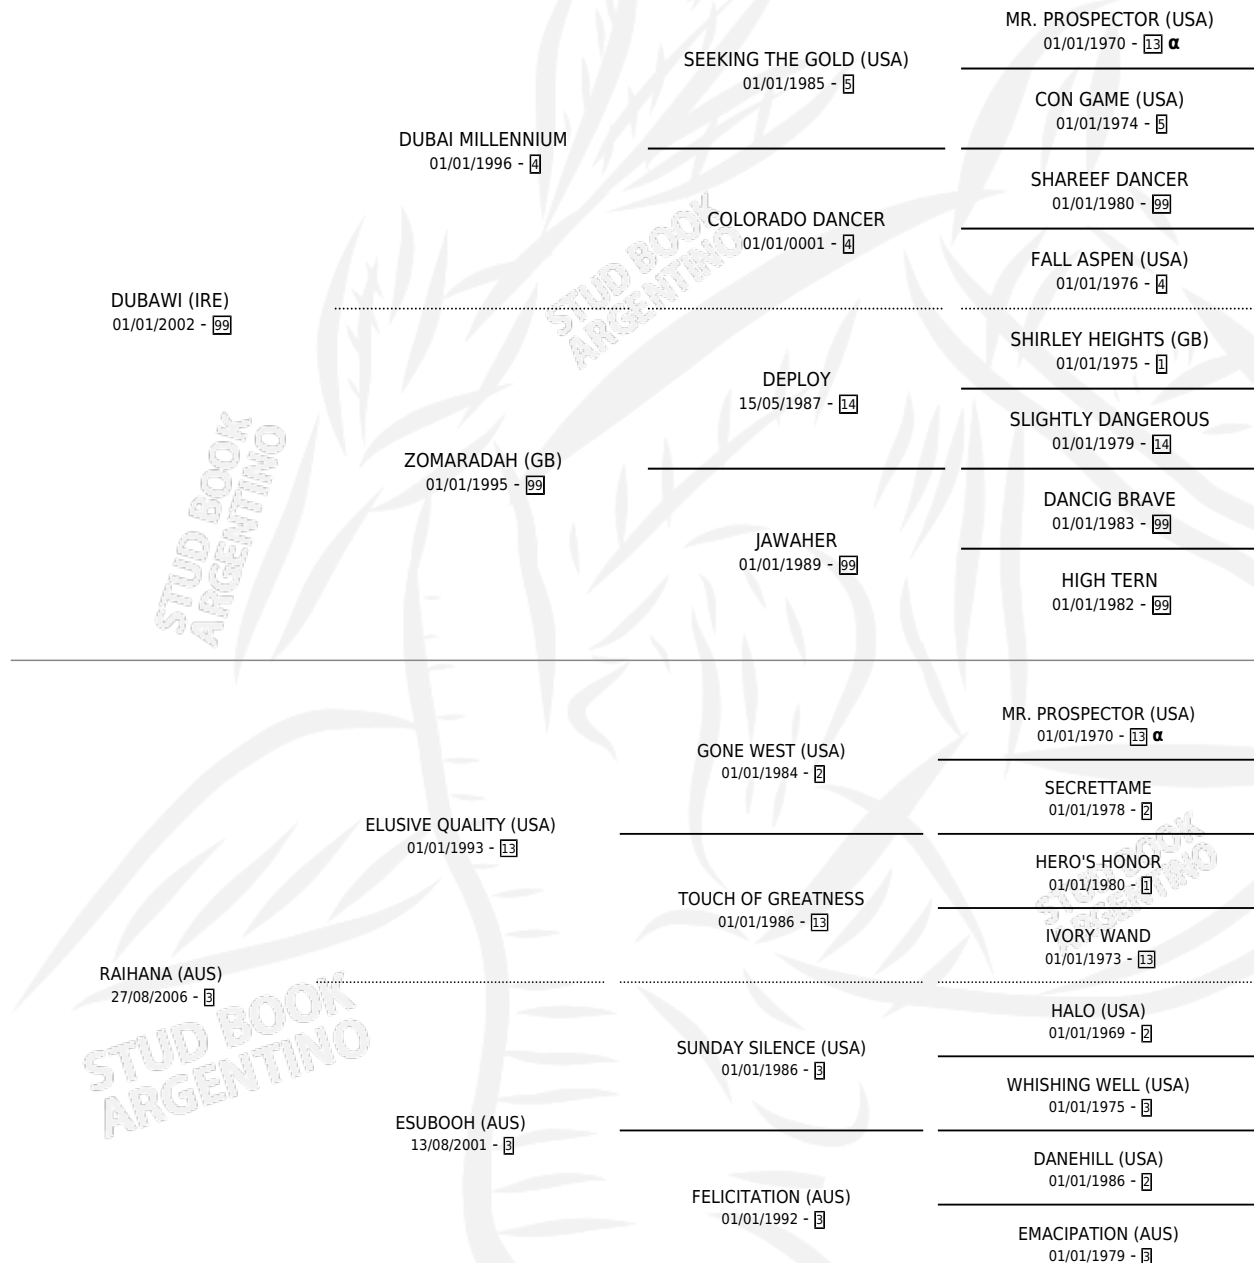

REEHAB (GB)

por DUBAWI (IRE) y RAIHANA (AUS) por ELUSIVE QUALITY (USA)

PEDIGREE

Gran Bretaña · Hembra · Zaino · SP · 15/03/2015
Familia · Volumen web

ESTADO

TIPIFICACIÓN SANGUÍNEA	X
TIPIFICACIÓN POR ADN	✓
PASAPORTE	✓
IDENTIFICACIÓN POR MICROCHIP	✓
REPRODUCTOR	✓

Lugar de nacimiento: Gran Bretaña
Criador: Extranjero

~

HIJOS

	MACHOS	HEMBRAS
3 NACIERON	2	1
2 CORRIERON	1	1

SIN ACTUACIONES

INBREEDING : α

EXPORTACIÓN / IMPORTACIÓN

FECHA	MOVIMIENTO	PAÍS
25/01/2019	IMPORTADO	INGLATERRA

~

SERVICIOS

Servicios **5** / Nacimientos **3** / Efectividad **60.00%**

PADRILLO	PRODUCTO	CRIADOR	1ER SERVICIO	ÚLTIMO SERVICIO
DABSTER (USA)	∅		04/10/2023	04/10/2023
DABSTER (USA)	EMIRATES SONG (M Z, 03/09/2023)	AL ADIYAAT ARGENTINA S.A.	30/09/2022	30/09/2022
DABSTER (USA)	∅		22/09/2021	22/09/2021
DABSTER (USA)	REEM (H A, 19/08/2021)	AL ADIYAAT ARGENTINA S.A.	18/09/2020	18/09/2020
ASIATIC BOY	RAGEES (M A, 19/08/2020)	PHALARIS S.R.L.	18/09/2019	18/09/2019