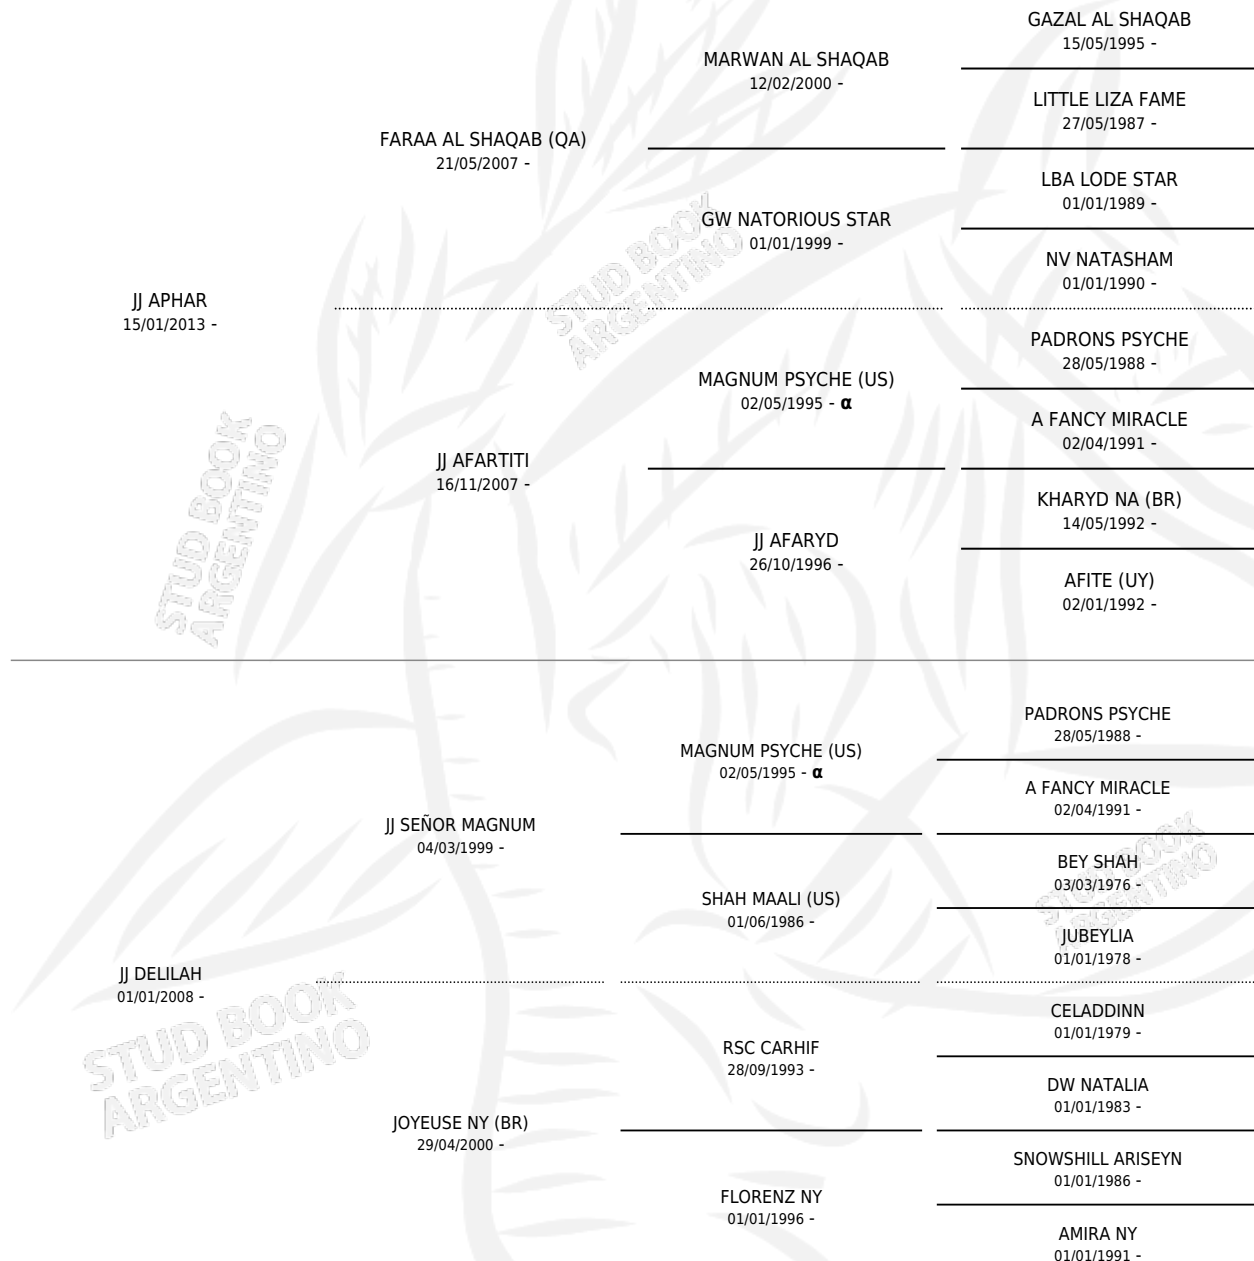

JJ APHA DULCINEA

por JJ APHAR y JJ DELILAH por JJ SEÑOR MAGNUM

PEDIGREE

Argentina · Hembra · Zaino · AP · 06/01/2019
Familia · Volumen 43

ESTADO

TIPIFICACIÓN SANGUÍNEA	X
TIPIFICACIÓN POR ADN	✓
PASAPORTE	✓
IDENTIFICACIÓN POR MICROCHIP	✓
REPRODUCTOR	✓

Lugar de nacimiento: Mayed
Criador: Mayed

~

HIJOS

	MACHOS	HEMBRAS
3 NACIERON	0	3

SIN ACTUACIONES

INBREEDING : α