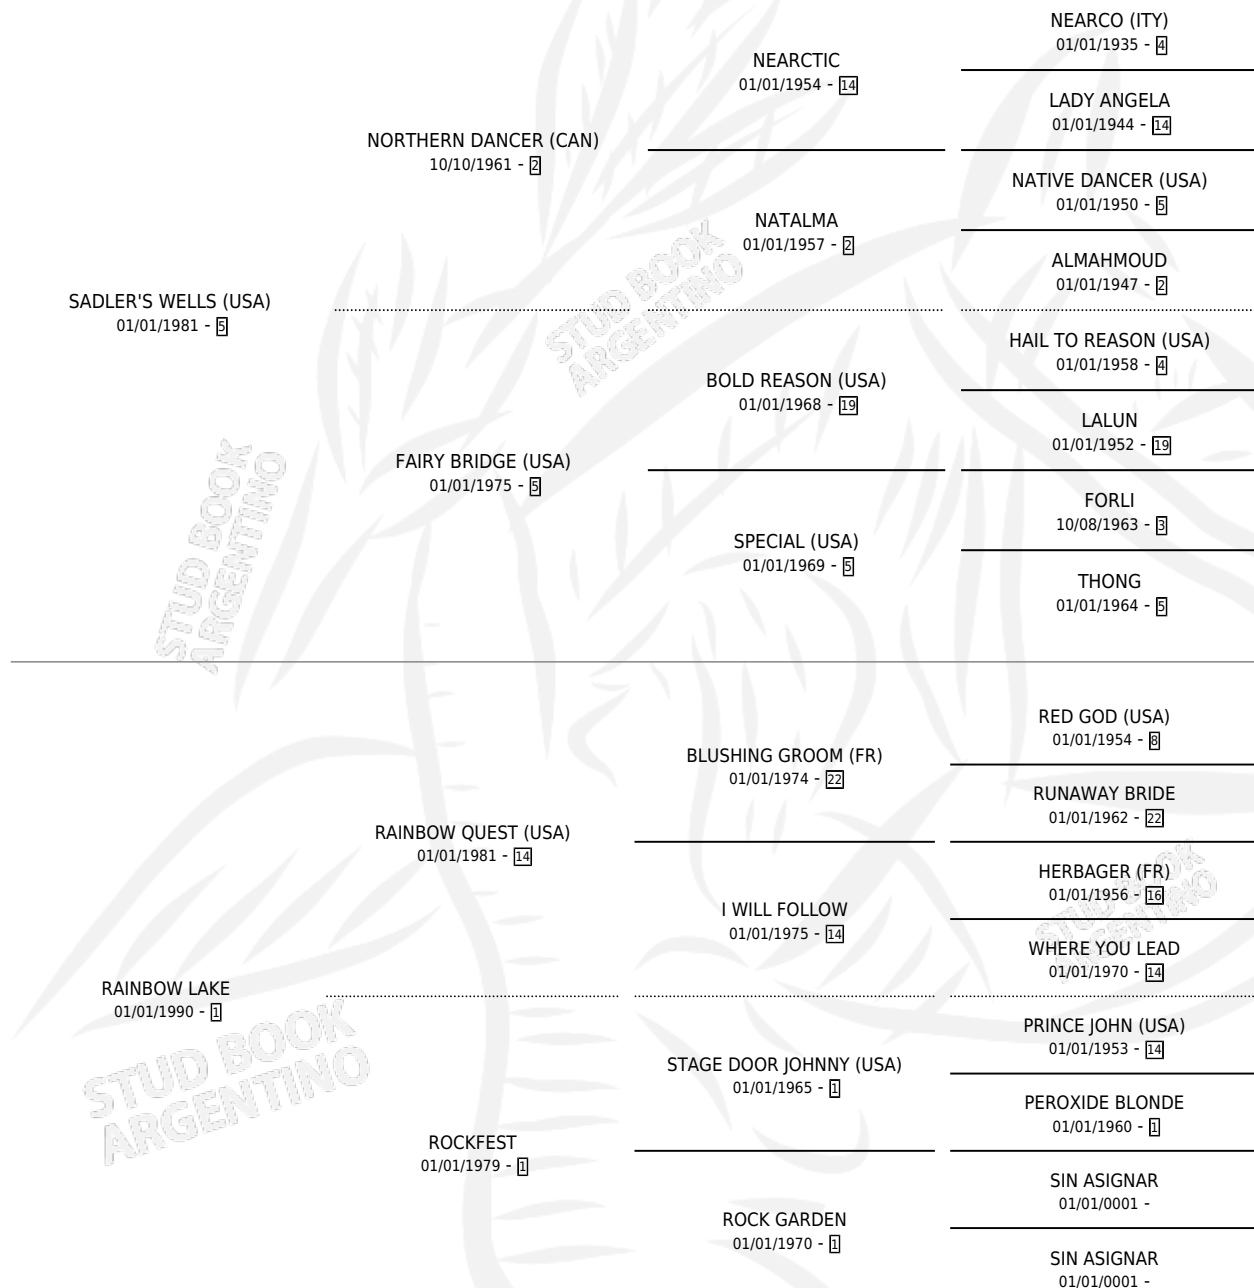

ENDLESS

por **SADLER'S WELLS (USA)** y **RAINBOW LAKE** por **RAINBOW QUEST (USA)**

Argentina · Hembra · Zaino · SP · 01/01/2006
Familia 1 · Volumen 39

ESTADO

TIPIFICACIÓN SANGUÍNEA	X
TIPIFICACIÓN POR ADN	X
PASAPORTE	X
IDENTIFICACIÓN POR MICROCHIP	X
REPRODUCTOR	X

Lugar de nacimiento: Campo particular
Criador: Sin dato

~

HIJOS

	MACHOS	HEMBRAS
1 NACIERON	0	1
SIN ACTUACIONES		

PEDIGREE

ENDLESS

Datos oficiales del Stud Book Argentino

Documento generado el 20/04/2026