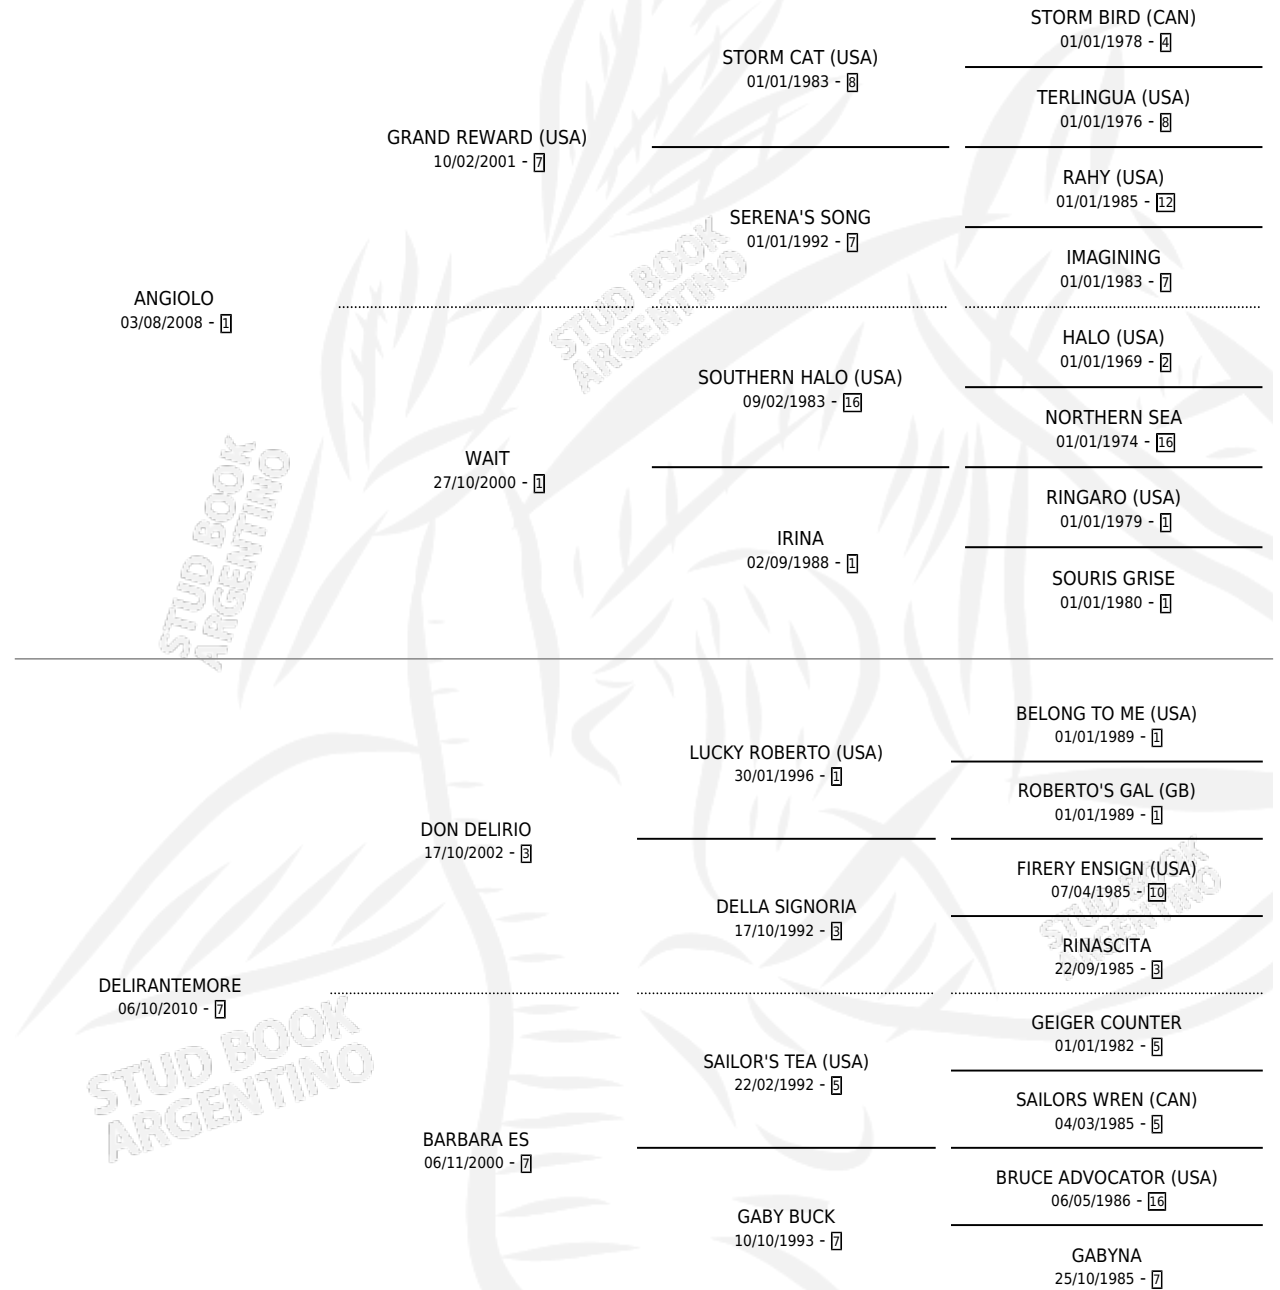

EL TURQUITO

por ANGIOLO y DELIRANTEMORE por DON DELIRIO

Argentina · Macho · Zaino · SP · 15/10/2018
Familia 7 · Volumen 43

ESTADO

TIPIFICACIÓN SANGUÍNEA	X
TIPIFICACIÓN POR ADN	✓
PASAPORTE	✓
IDENTIFICACIÓN POR MICROCHIP	✓
REPRODUCTOR	X

Lugar de nacimiento: El Paraiso

Criador: Dib Jose Luis

PEDIGREE

CAMPAÑA

Solo carreras oficiales de Argentina

POR EDAD

EDAD	CC	1°	2°	3°	4°	5°	NP	CLC	CLG	CLCG1	CLGG1	IMPORTE	GANANCIA / CC
3 AÑOS	5	0	1	1	0	0	3	0	0	0	0	\$300,150	\$60,030
4 AÑOS	5	0	0	1	0	0	4	0	0	0	0	\$100,000	\$20,000
5 AÑOS	1	0	0	0	0	0	1	0	0	0	0	\$0	\$0
TOTALES	11	0	1	2	0	0	8	0	0	0	0	\$400,150	\$36,377
%		0.0%	9.1%	18.2%	0.0%	0.0%	72.7%	0.0%	0.0%	0.0%	0.0%		