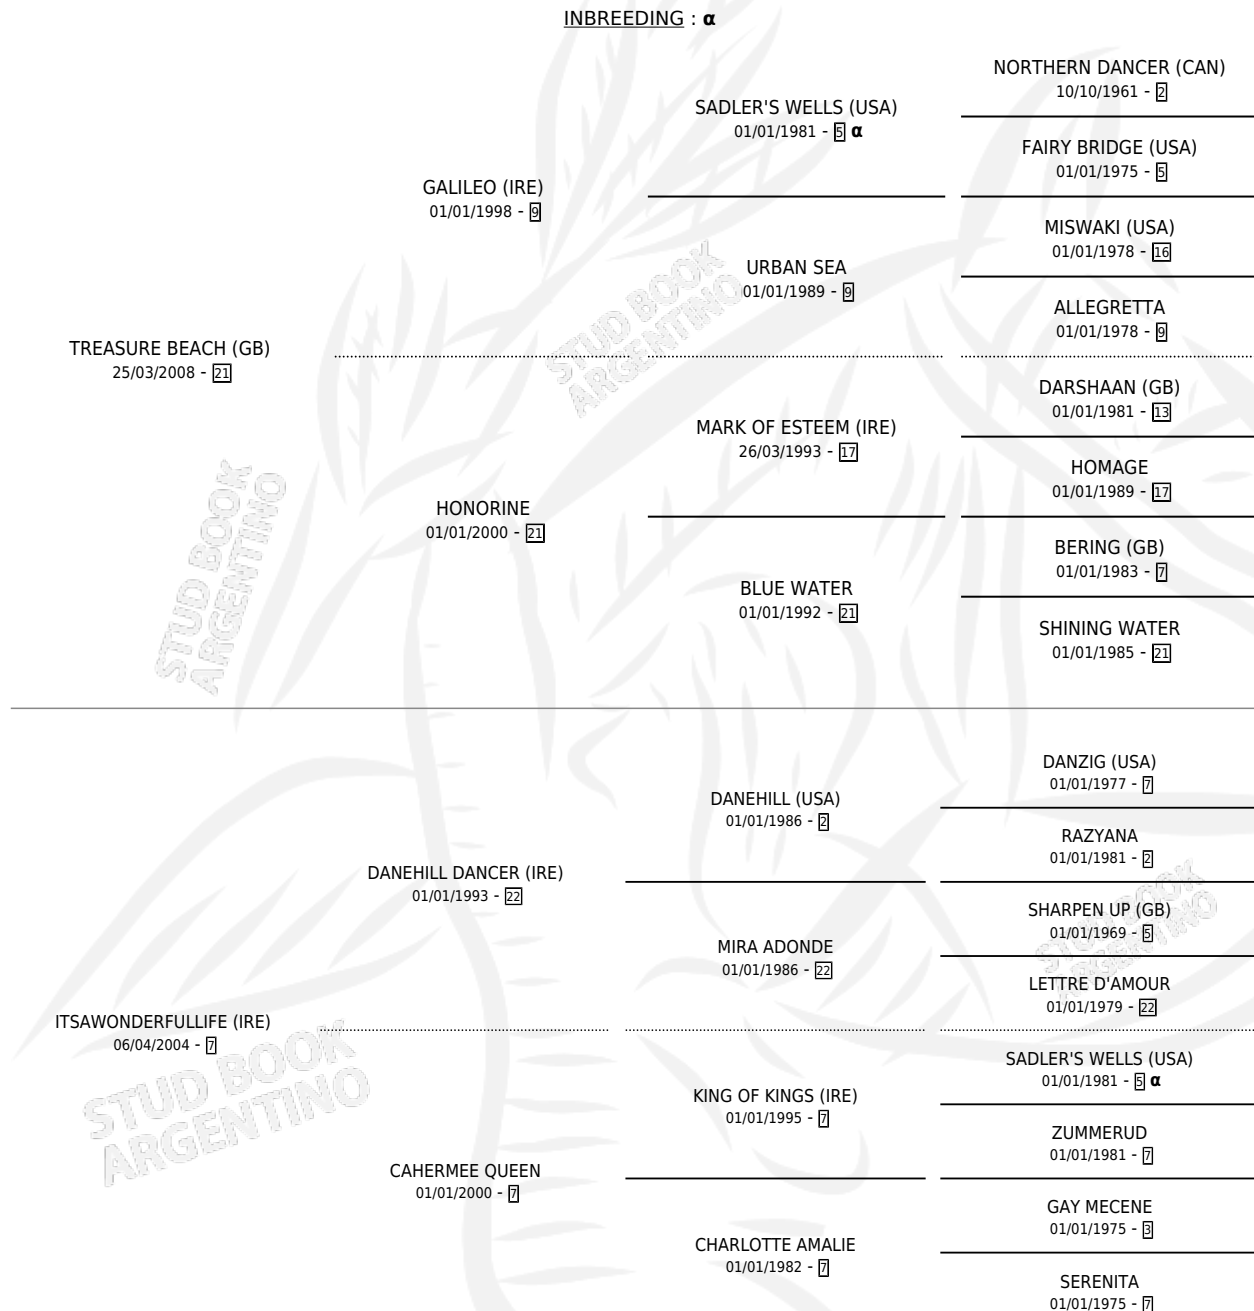

IT STARTS

por **TREASURE BEACH (GB)** y **ITSAWONDERFULLIFE (IRE)**
por **DANEHILL DANCER (IRE)**

Argentina · Hembra · Zaino · SP · 07/11/2018
Familia 7-e · Volumen 43

ESTADO

TIPIFICACIÓN SANGUÍNEA	X
TIPIFICACIÓN POR ADN	✓
PASAPORTE	✓
IDENTIFICACIÓN POR MICROCHIP	✓
REPRODUCTOR	✓

Lugar de nacimiento: Orilla Del Monte
Criador: Orilla Del Monte

~

HIJOS

	MACHOS	HEMBRAS
1 NACIERON	1	0
SIN ACTUACIONES		

PEDIGREE

INBREEDING : α

CAMPAÑA

Solo carreras oficiales de Argentina