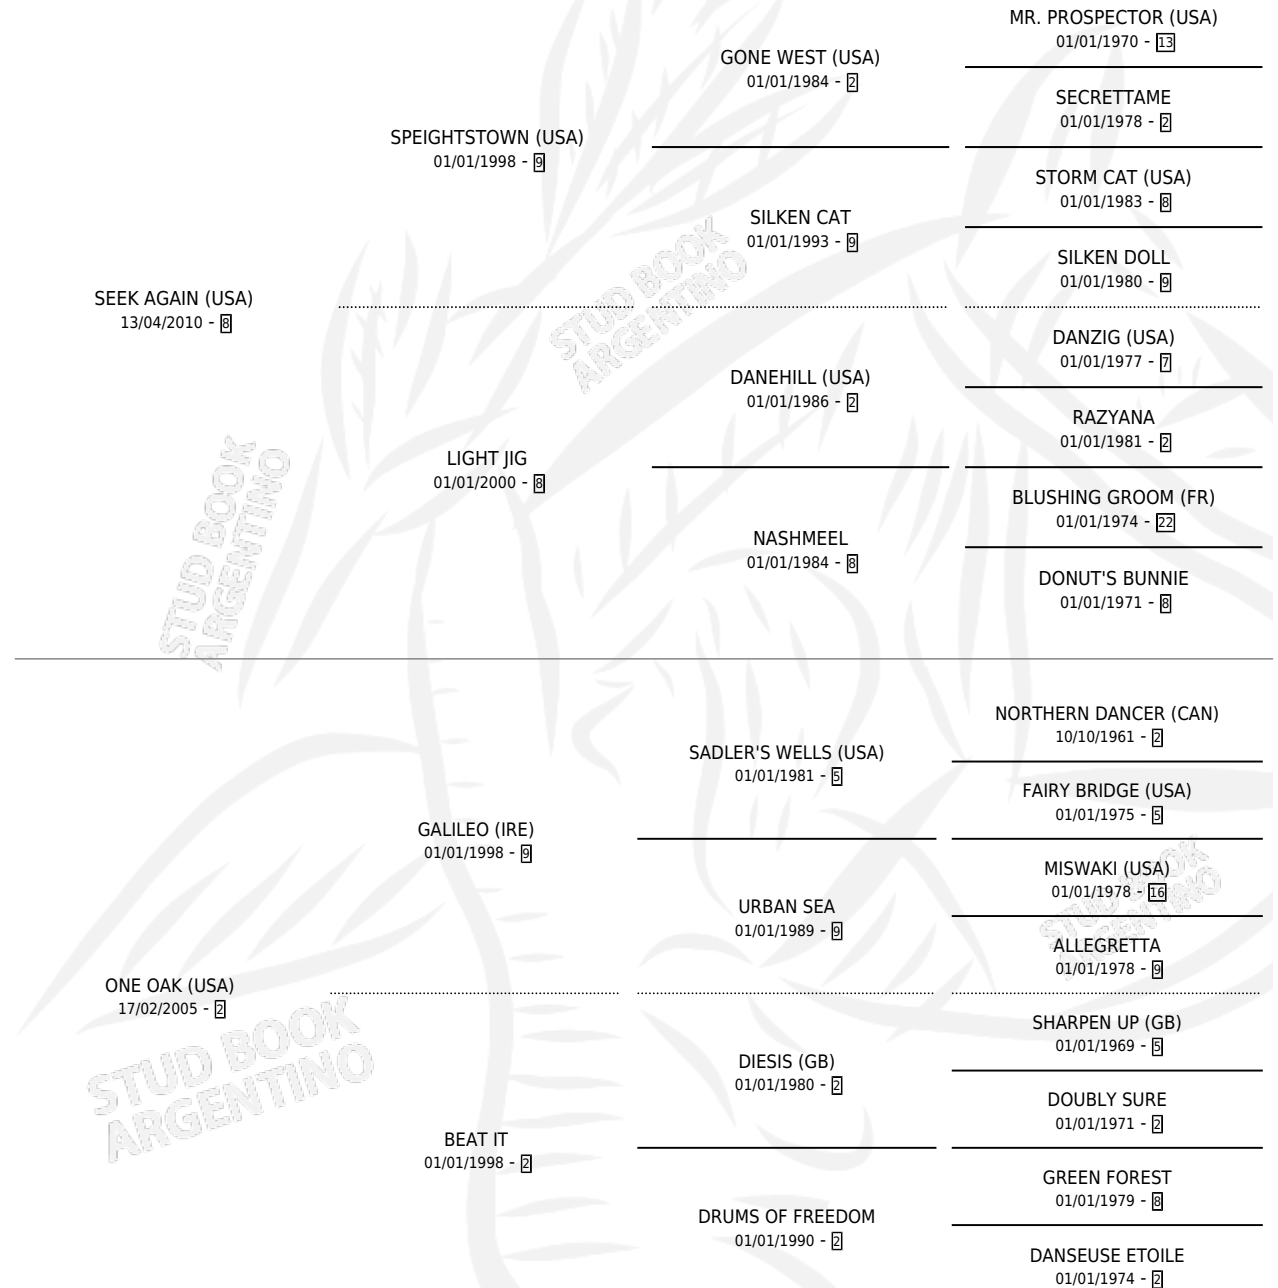

ON THE MOVE

por **SEEK AGAIN (USA)** y **ONE OAK (USA)** por **GALILEO (IRE)**

Argentina · Macho · Zaino Doradillo · SP · 08/11/2018
Familia 2-d · Volumen 43

ESTADO

TIPIFICACIÓN SANGUÍNEA	X
TIPIFICACIÓN POR ADN	✓
PASAPORTE	✓
IDENTIFICACIÓN POR MICROCHIP	✓
REPRODUCTOR	X

Lugar de nacimiento: Orilla Del Monte

Criador: Orilla Del Monte

PEDIGREE

CAMPAÑA

Solo carreras oficiales de Argentina

POR EDAD

EDAD	CC	1°	2°	3°	4°	5°	NP	CLC	CLG	CLCG1	CLGG1	IMPORTE	GANANCIA / CC
4 AÑOS	10	0	0	2	1	0	7	0	0	0	0	\$286,214	\$28,621
5 AÑOS	2	0	0	0	0	1	1	0	0	0	0	\$45,980	\$22,990
TOTALES	12	0	0	2	1	1	8	0	0	0	0	\$332,194	\$27,683
%		0.0%	0.0%	16.7%	8.3%	8.3%	66.7%	0.0%	0.0%	0.0%	0.0%		