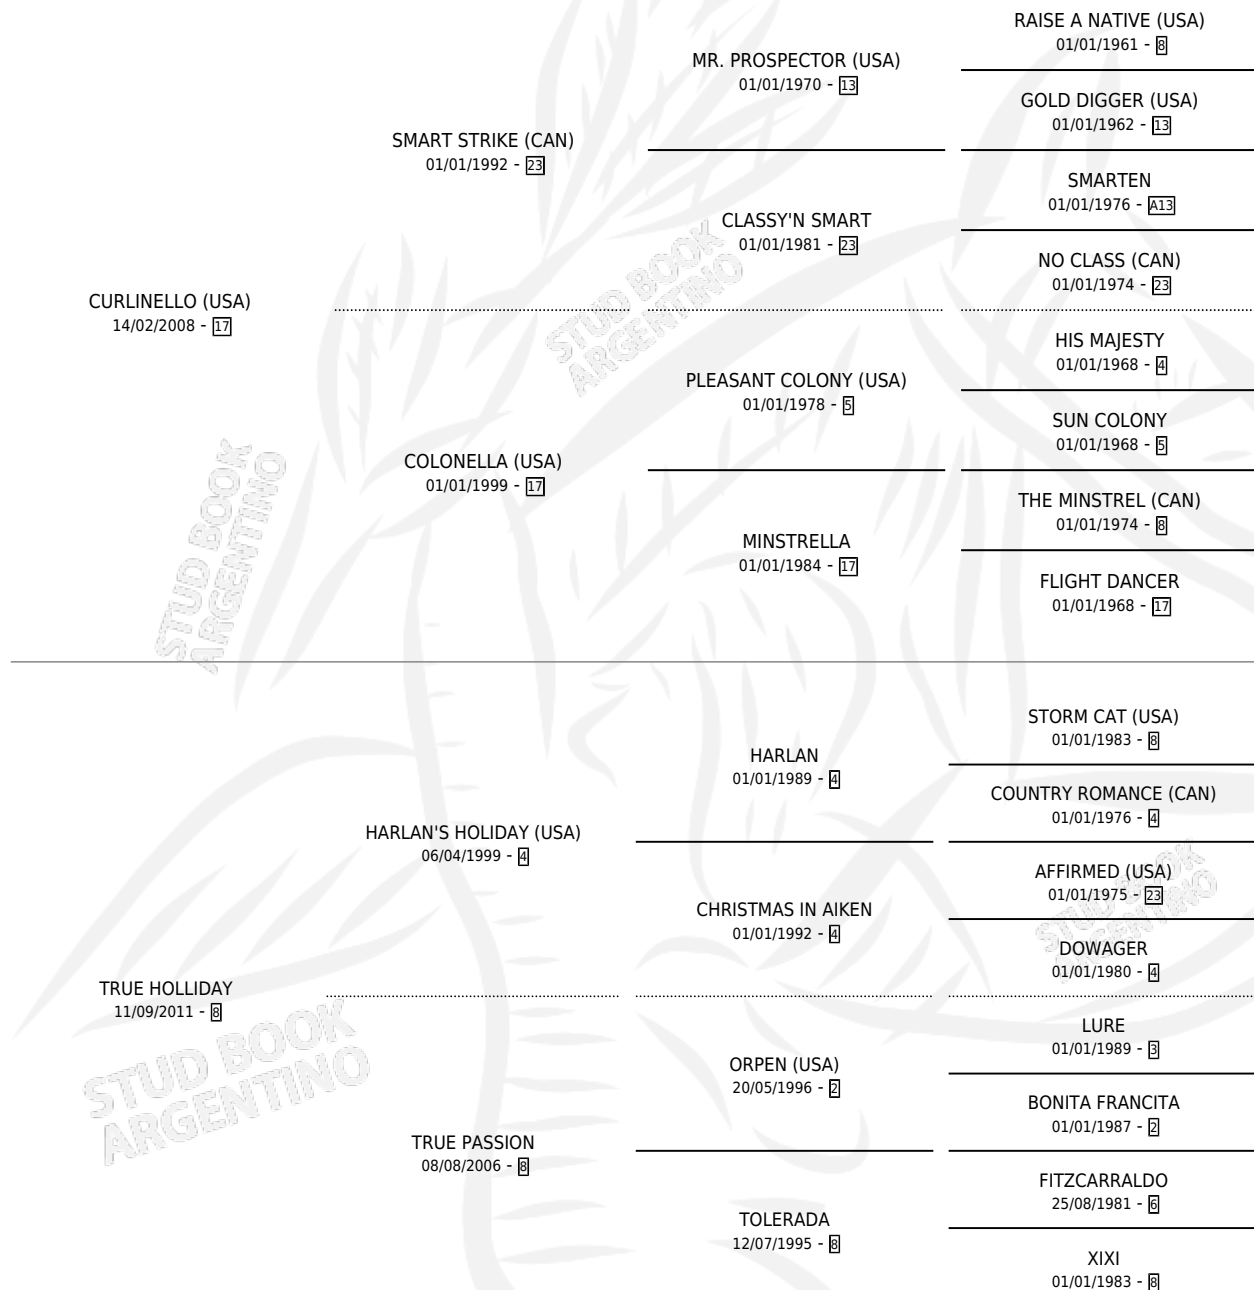

TOTAL COLT

por **CURLINELLO (USA)** y **TRUE HOLLIDAY** por **HARLAN'S HOLIDAY (USA)**

Argentina · Macho · Zaino Colorado · SP · 05/11/2018
Familia 8-j · Volumen 43

ESTADO

TIPIFICACIÓN SANGUÍNEA	X
TIPIFICACIÓN POR ADN	✓
PASAPORTE	✓
IDENTIFICACIÓN POR MICROCHIP	✓
REPRODUCTOR	X

Lugar de nacimiento: Orilla Del Monte

Criador: Orilla Del Monte

PEDIGREE

CAMPAÑA

Solo carreras oficiales de Argentina

POR EDAD

EDAD	CC	1°	2°	3°	4°	5°	NP	CLC	CLG	CLCG1	CLGG1	IMPORTE	GANANCIA / CC
3 AÑOS	1	0	0	0	0	0	1	0	0	0	0	\$0	\$0
4 AÑOS	6	0	0	2	0	2	2	1	0	0	0	\$391,250	\$65,208
5 AÑOS	3	1	1	0	0	0	1	0	0	0	0	\$1,278,750	\$426,250
6 AÑOS	3	0	0	2	1	0	0	0	0	0	0	\$1,280,000	\$426,667
TOTALES	13	1	1	4	1	2	4	1	0	0	0	\$2,950,000	\$226,923
%		7.7%	7.7%	30.8%	7.7%	15.4%	30.8%	7.7%	0.0%	0.0%	0.0%		

Ganador en Palermo - \$2,950,000, a los 5 años.

POR DISTANCIA

HIPODROMO	CC	1°	2°	3°	4°	5°	NP	CLC	CLG	CLG1	CLGG1	IMPORTE
PALERMO	11	1	1	3	1	2	3	0	0	0	0	\$2,825,000
1600 MTS	5	0	1	2	0	0	2	0	0	0	0	\$1,063,750
1800 MTS	2	1	0	1	0	0	0	0	0	0	0	\$1,445,000
1400 MTS	3	0	0	0	1	1	1	0	0	0	0	\$275,000
1200 MTS	1	0	0	0	0	1	0	0	0	0	0	\$41,250
TANDIL	1	0	0	1	0	0	0	0	0	0	0	\$125,000
1700 MTS	1	0	0	1	0	0	0	0	0	0	0	\$125,000
AZUL	1	0	0	0	0	0	1	0	0	0	0	\$0
1600 MTS	1	0	0	0	0	0	1	0	0	0	0	\$0