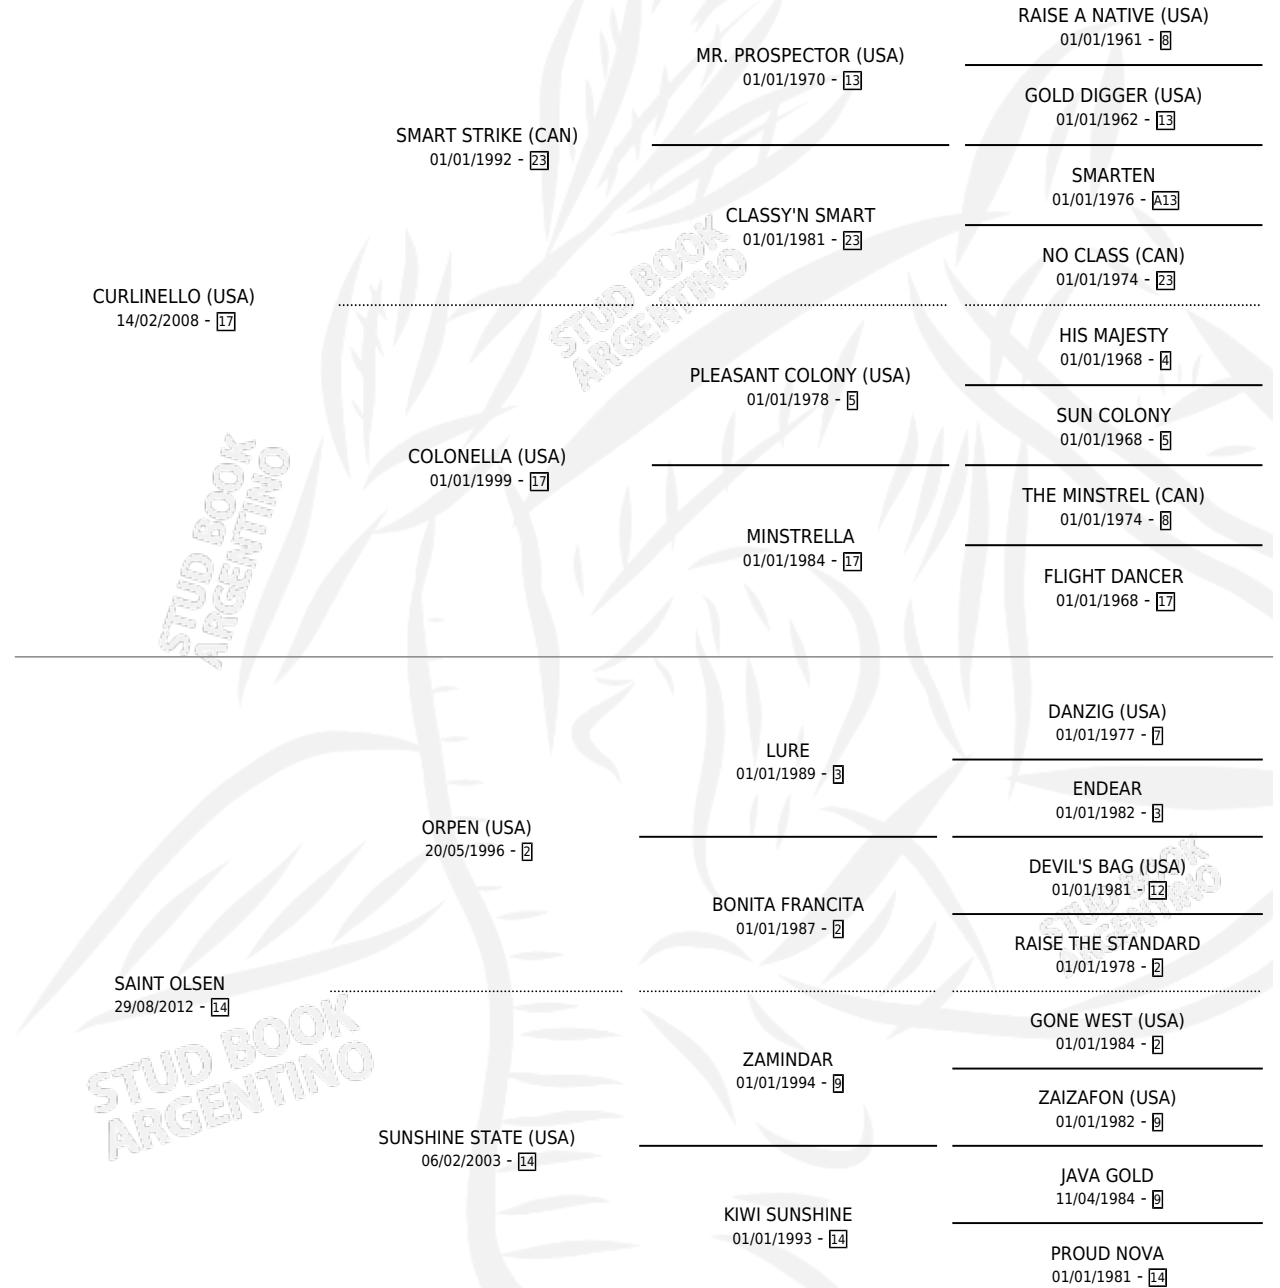

SAY NEVER AGAIN

por CURLINELLO (USA) y SAINT OLSEN por ORPEN (USA)

Argentina · Macho · Zaino · SP · 28/10/2018
Familia 14-f · Volumen 43

ESTADO

TIPIFICACIÓN SANGUÍNEA	X
TIPIFICACIÓN POR ADN	✓
PASAPORTE	✓
IDENTIFICACIÓN POR MICROCHIP	✓
REPRODUCTOR	X

Lugar de nacimiento: Orilla Del Monte

Criador: Orilla Del Monte

PEDIGREE

CAMPAÑA

Solo carreras oficiales de Argentina

POR EDAD

EDAD	CC	1°	2°	3°	4°	5°	NP	CLC	CLG	CLCG1	CLGG1	IMPORTE	GANANCIA / CC
3 AÑOS	4	0	1	1	0	2	0	0	0	0	0	\$413,100	\$103,275
4 AÑOS	10	2	3	2	1	0	2	0	0	0	0	\$2,074,700	\$207,470
TOTALES	14	2	4	3	1	2	2	0	0	0	0	\$2,487,800	\$177,700
%		14.3%	28.6%	21.4%	7.1%	14.3%	14.3%	0.0%	0.0%	0.0%	0.0%		