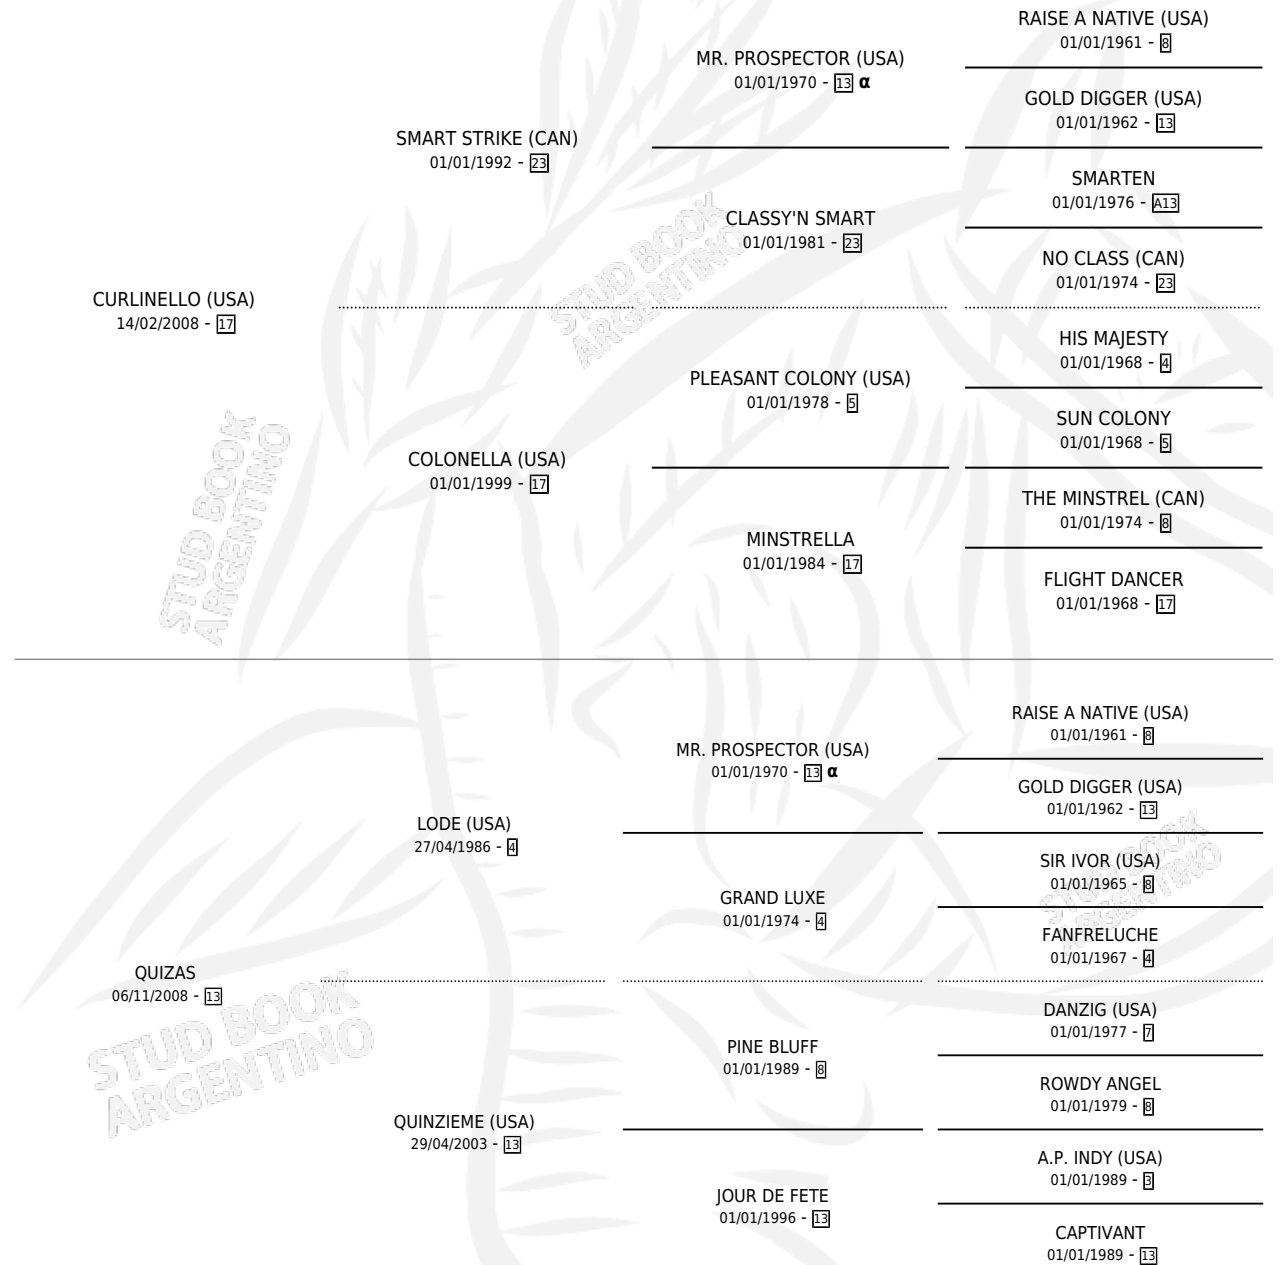

QUEYS

por **CURLINELLO (USA)** y **QUIZAS por LODE (USA)**

Argentina · Macho · Alazan · SP · 20/09/2018
Familia 13-c · Volumen 43

ESTADO

TIPIFICACIÓN SANGUÍNEA	X
TIPIFICACIÓN POR ADN	X
PASAPORTE	X
IDENTIFICACIÓN POR MICROCHIP	X
REPRODUCTOR	X

Lugar de nacimiento: Orilla Del Monte

Criador: Orilla Del Monte

PEDIGREE

INBREEDING : α

QUEYS

Datos oficiales del Stud Book Argentino

Documento generado el 06/05/2026

studbook.org.ar