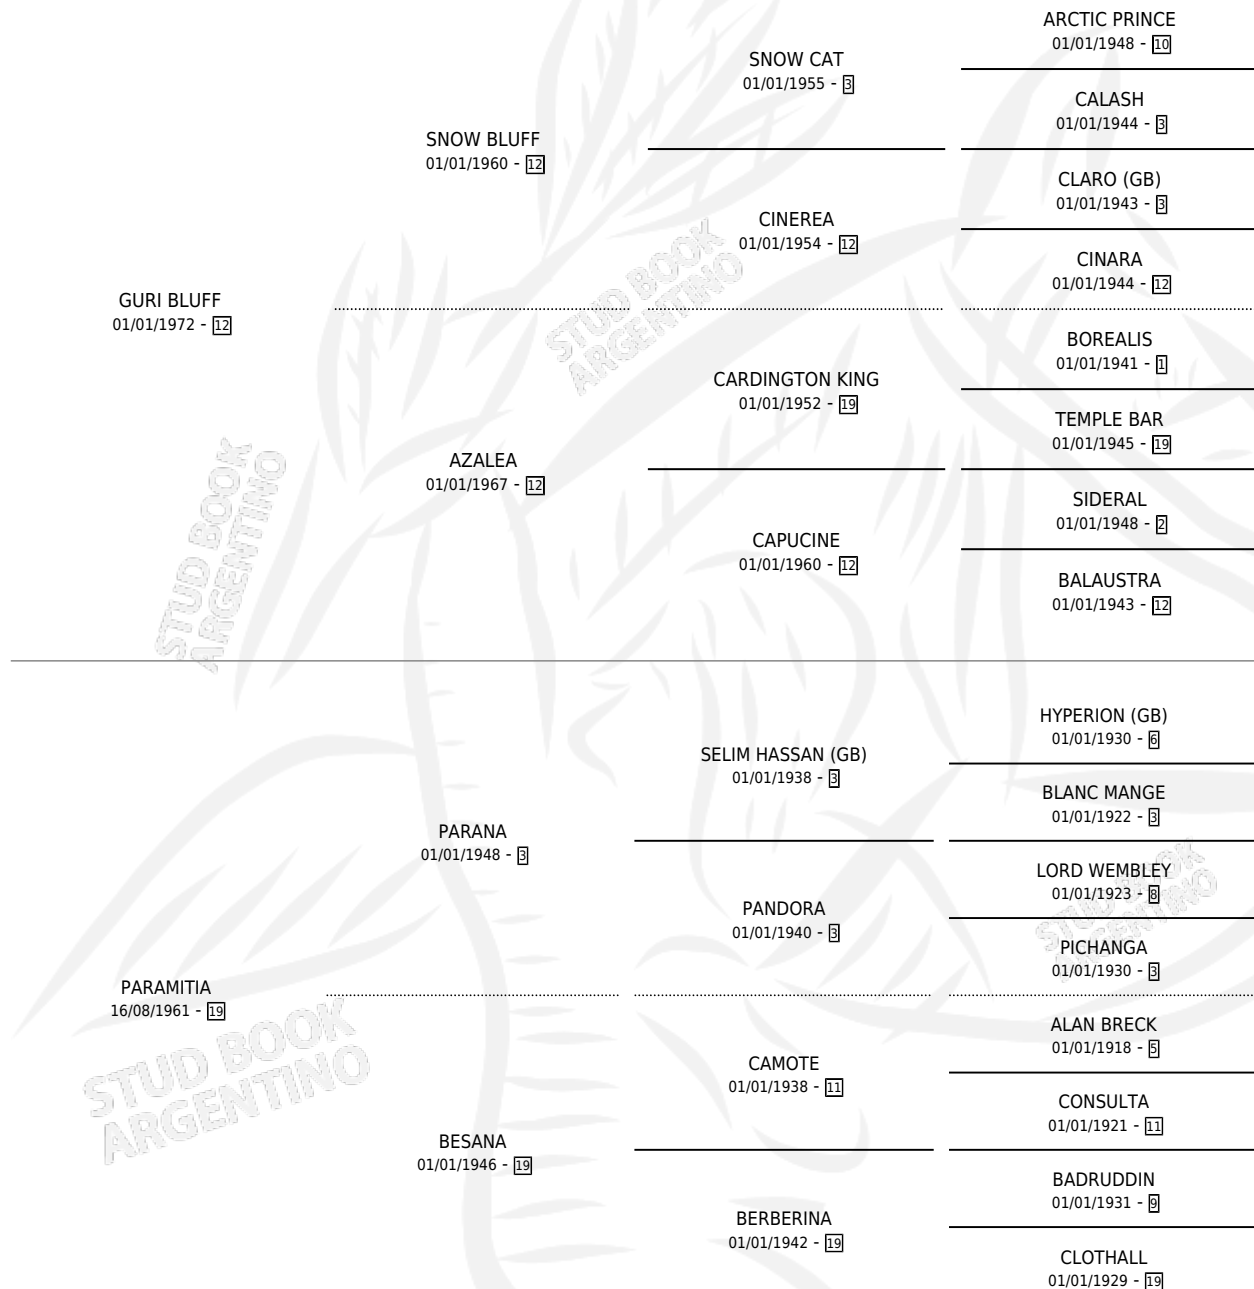

PARAMIPRIMA

por GURI BLUFF y PARAMITIA por PARANA

Argentina · Hembra · Zaino · SP · 18/11/1977
Familia 19-c · Volumen 29

ESTADO

TIPIFICACIÓN SANGUÍNEA	X
TIPIFICACIÓN POR ADN	X
PASAPORTE	X
IDENTIFICACIÓN POR MICROCHIP	X
REPRODUCTOR	✓

Lugar de nacimiento: Campo particular

Criador: Sin dato

~

HIJOS

	MACHOS	HEMBRAS
9 NACIERON	4	5
3 CORRIERON	2	1
1 GANARON	1	0
0 GANADORES CL	0 GANADORES GR	0 GANADORES G1

PEDIGREE