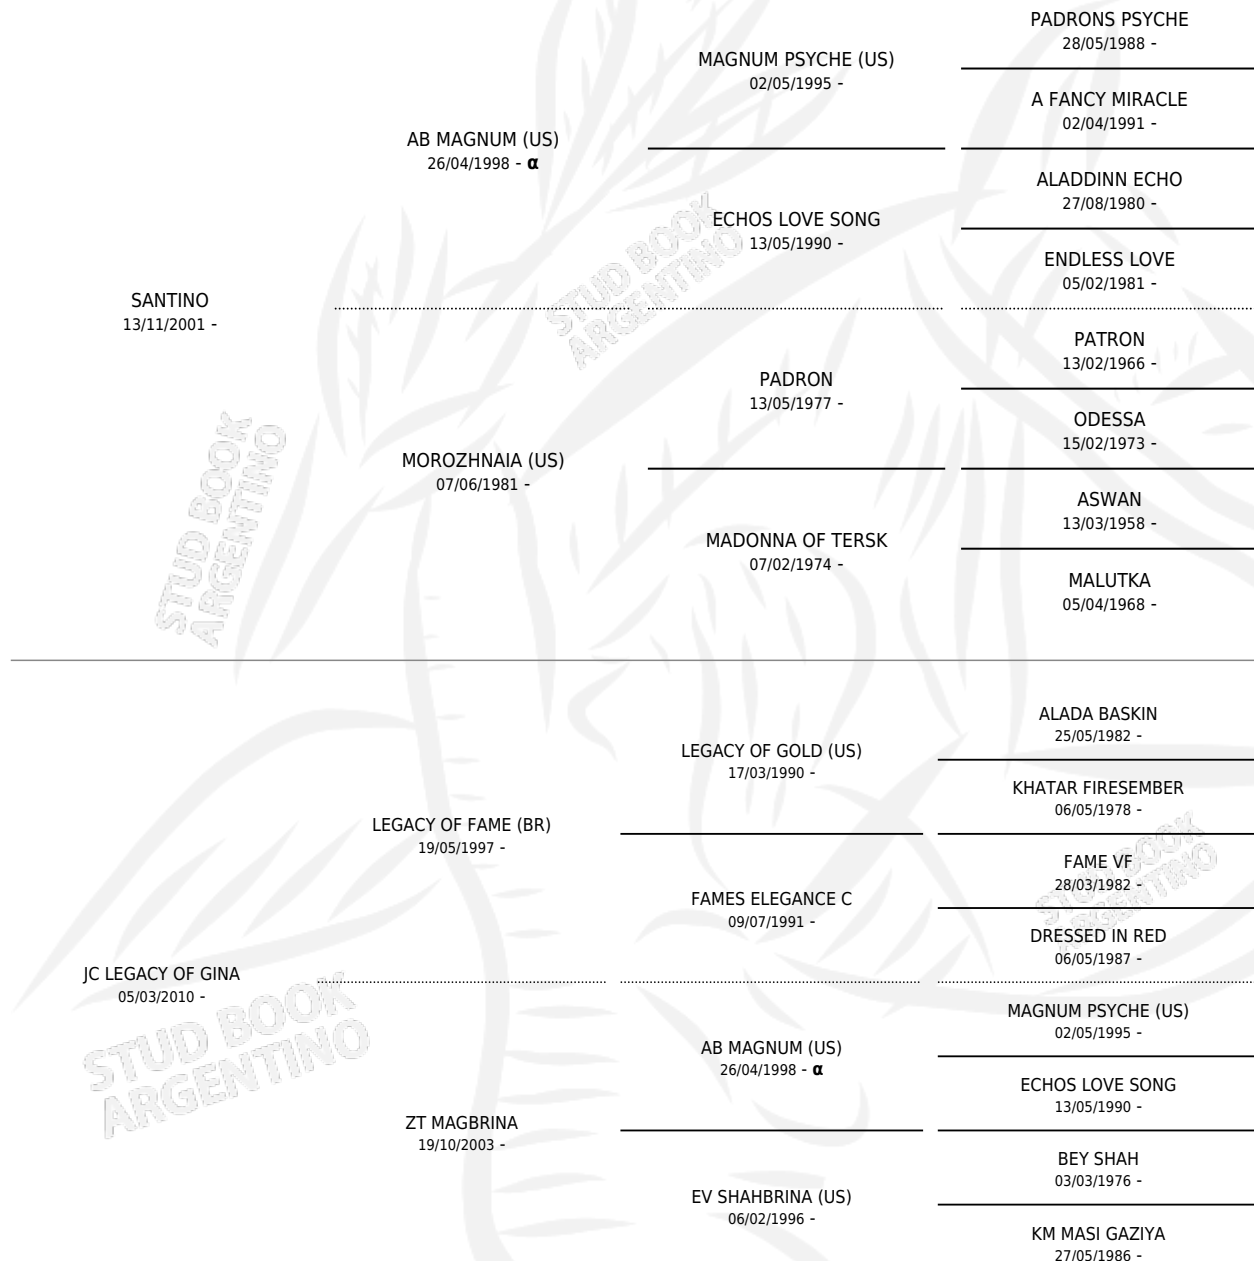

JC EL PROFETA

por **SANTINO** y **JC LEGACY OF GINA** por **LEGACY OF FAME (BR)**

Argentina · Macho · Alazan · AP · 14/01/2019
Familia · Volumen 43

ESTADO

TIPIFICACIÓN SANGUÍNEA	X
TIPIFICACIÓN POR ADN	✓
PASAPORTE	✓
IDENTIFICACIÓN POR MICROCHIP	✓
REPRODUCTOR	X

Lugar de nacimiento: Solyman
Criador: Solyman

PEDIGREE

INBREEDING : α

JC EL PROFETA

Datos oficiales del Stud Book Argentino

Documento generado el 15/05/2026

studbook.org.ar