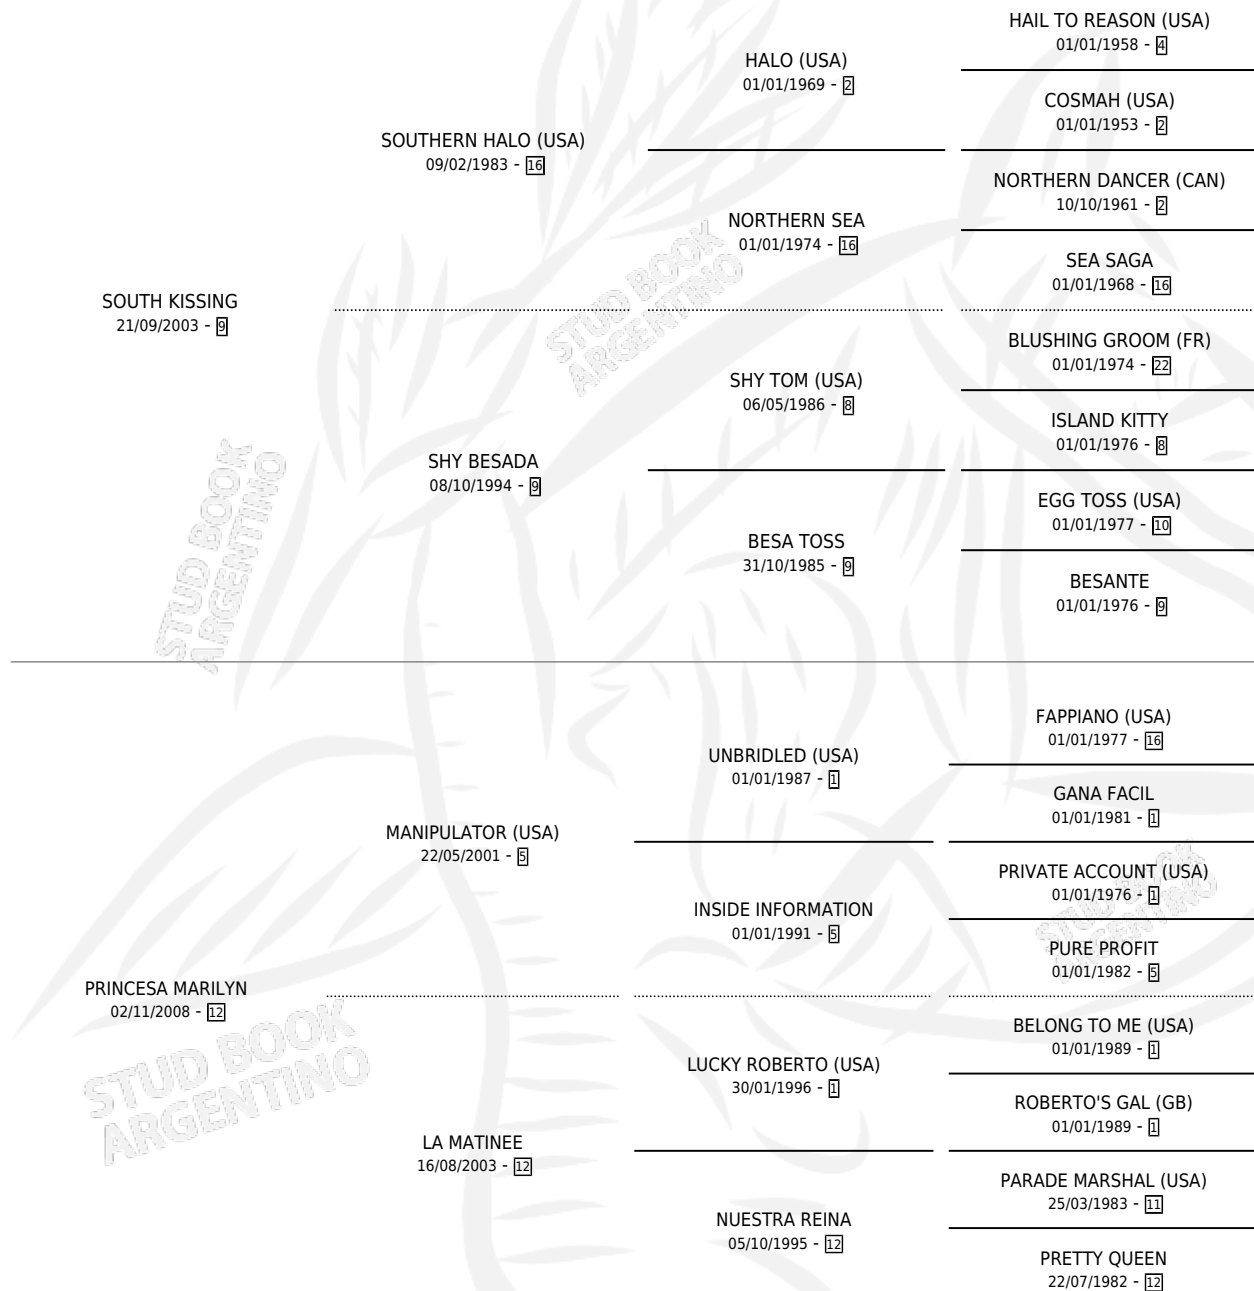

ELECTRICO PRINCE

por SOUTH KISSING y PRINCESA MARILYN por
MANIPULATOR (USA)

Argentina · Macho · Alazan · SP · 15/12/2018
Familia 12 · Volumen 43

ESTADO

TIPIFICACIÓN SANGUÍNEA	X
TIPIFICACIÓN POR ADN	X
PASAPORTE	X
IDENTIFICACIÓN POR MICROCHIP	X
REPRODUCTOR	X

Lugar de nacimiento: El Calden
Criador: Hernaez Oscar Alberto

PEDIGREE

ELECTRICO PRINCE

Datos oficiales del Stud Book Argentino

Documento generado el 08/05/2026

studbook.org.ar