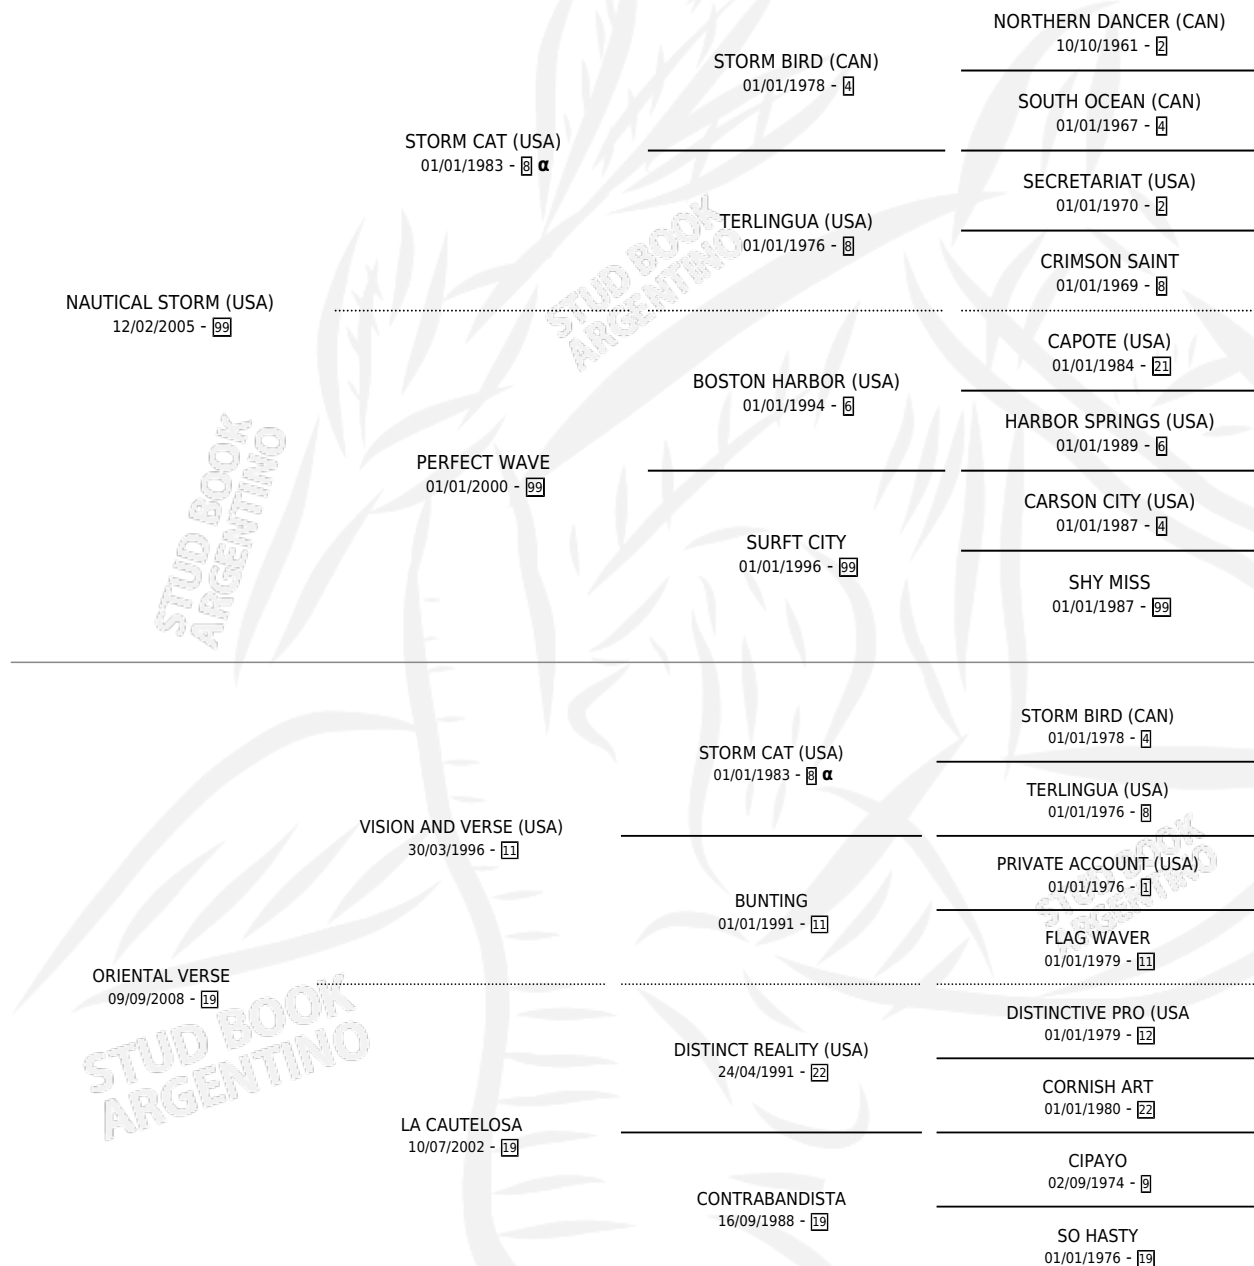

NAUTICAL VERSE

por NAUTICAL STORM (USA) y ORIENTAL VERSE por
VISION AND VERSE (USA)

Argentina · Macho · Zaino · SP · 01/10/2018
Familia 19-c · Volumen 43

ESTADO

TIPIFICACIÓN SANGUÍNEA	X
TIPIFICACIÓN POR ADN	X
PASAPORTE	X
IDENTIFICACIÓN POR MICROCHIP	X
REPRODUCTOR	X

Lugar de nacimiento: Costa Del Rio
Criador: Zabala Arturo Raul

PEDIGREE

INBREEDING : α

NAUTICAL VERSE

Datos oficiales del Stud Book Argentino

Documento generado el 02/05/2026

studbook.org.ar