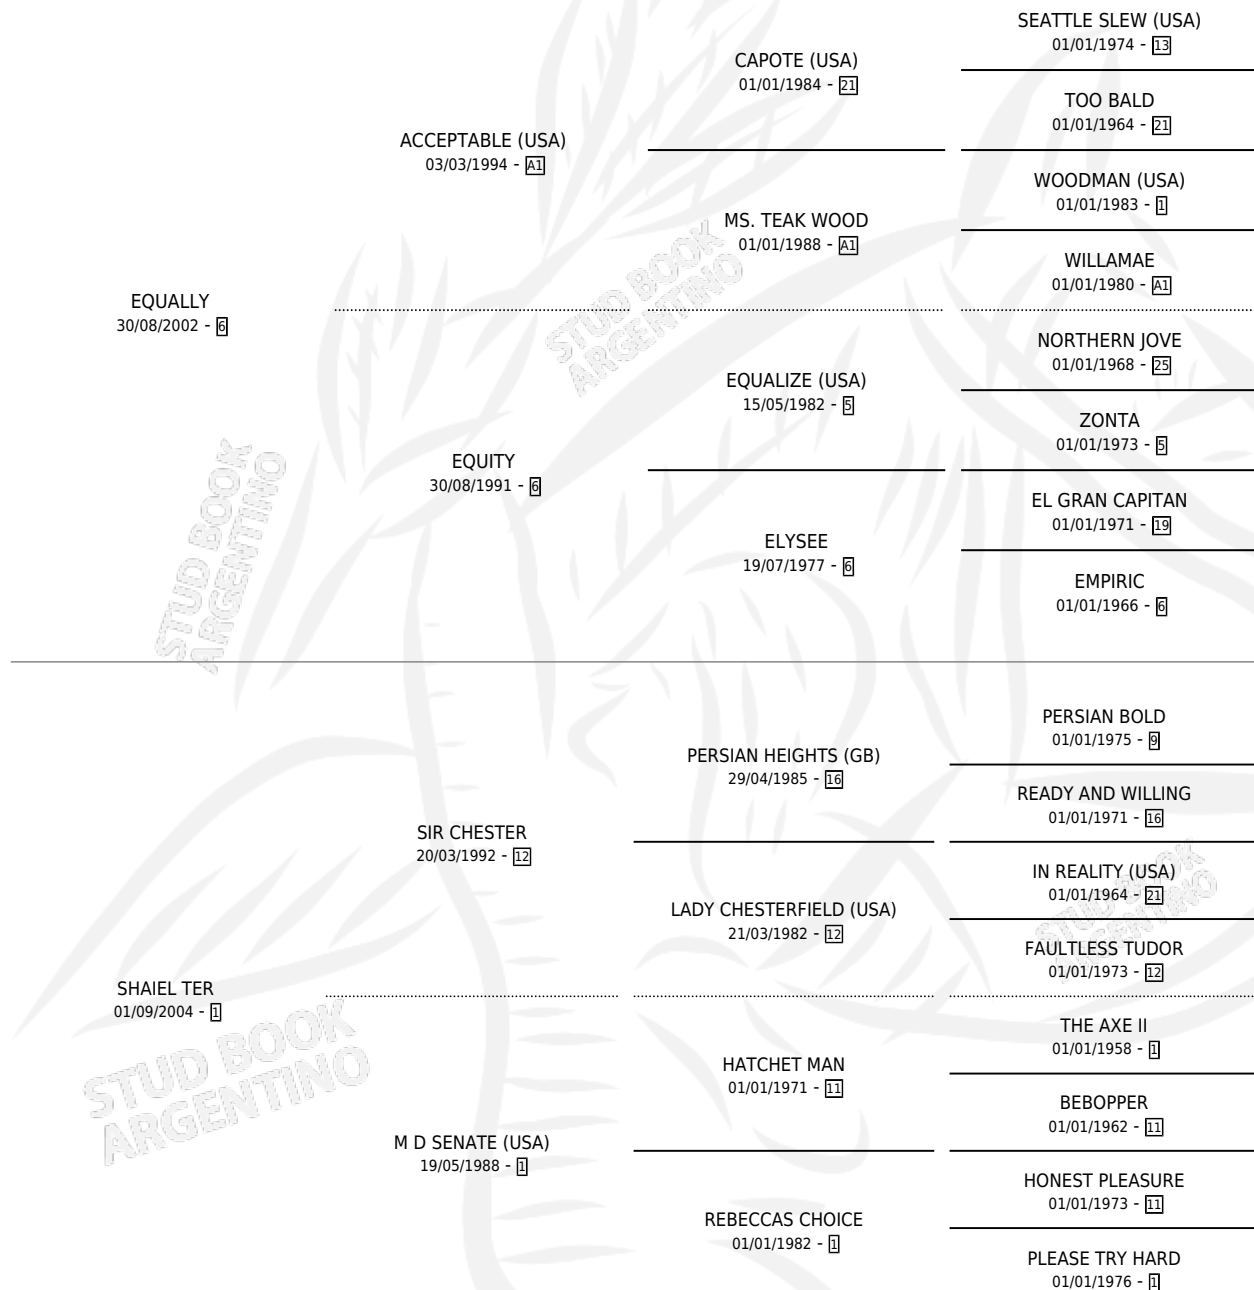

EQUAL TEN

por EQUALLY y SHAIEL TER por SIR CHESTER

Argentina · Macho · Zaino · SP · 18/11/2018
Familia 1-w · Volumen 43

ESTADO

TIPIFICACIÓN SANGUÍNEA	X
TIPIFICACIÓN POR ADN	X
PASAPORTE	X
IDENTIFICACIÓN POR MICROCHIP	X
REPRODUCTOR	X

Lugar de nacimiento: Santa Maria Goretti
Criador: Martinez Diego Cesar

PEDIGREE

EQUAL TEN

Datos oficiales del Stud Book Argentino

Documento generado el 06/05/2026

studbook.org.ar