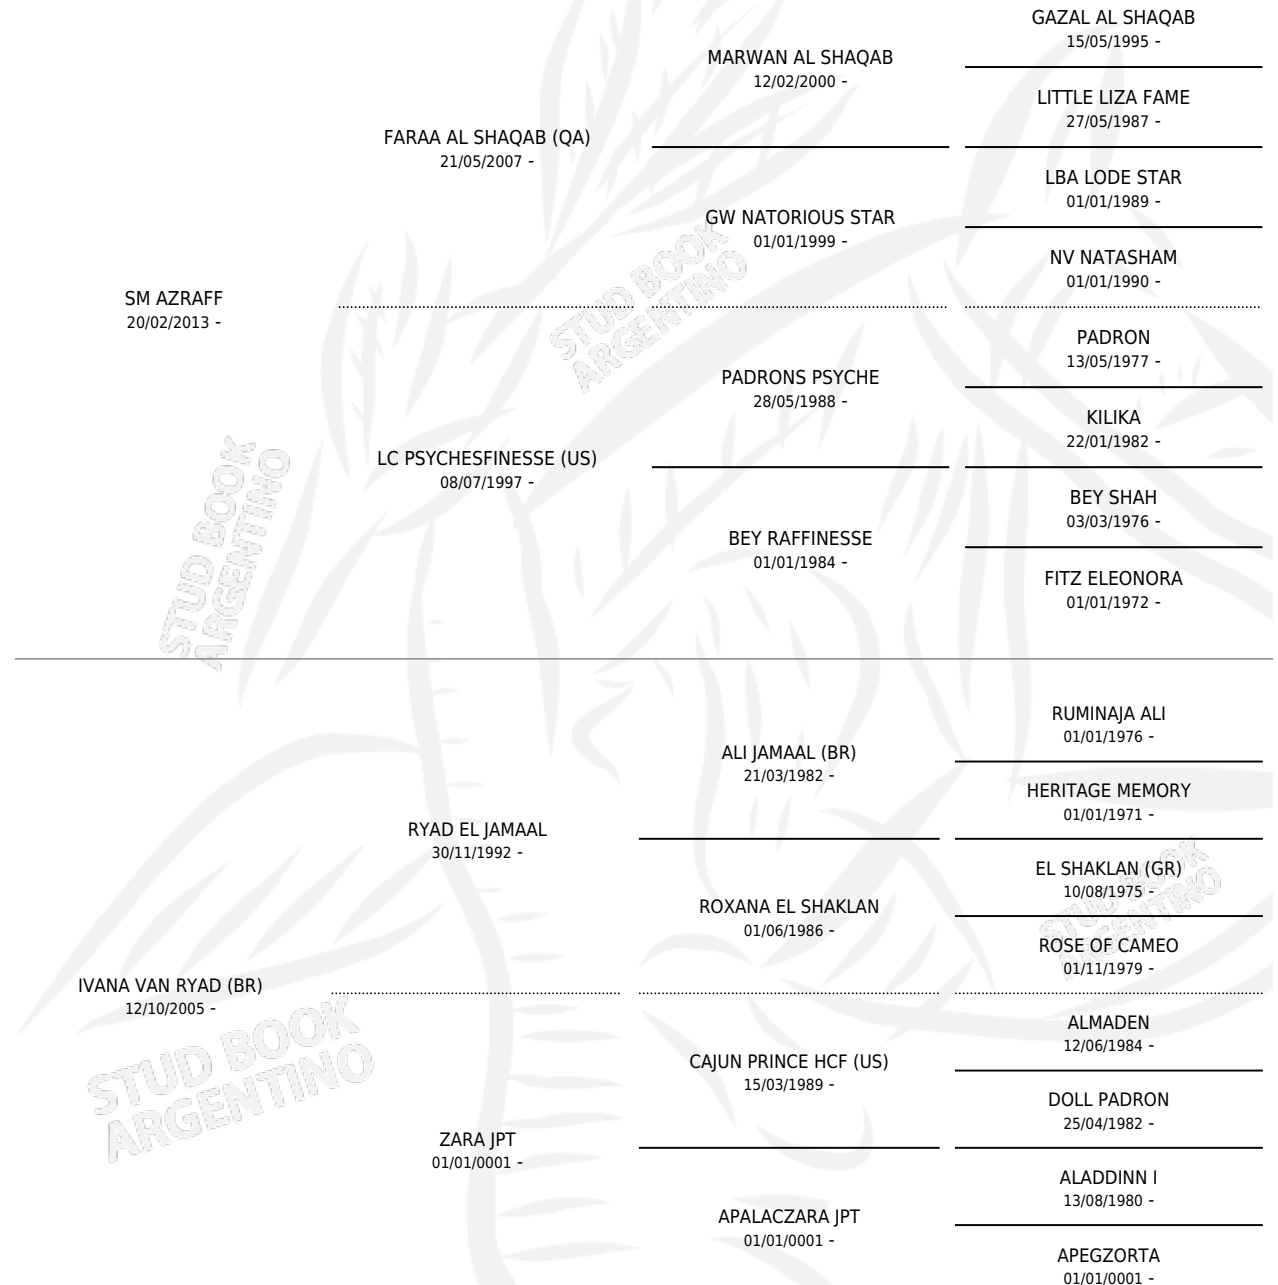

SM AZVANN

por SM AZRAFF y IVANA VAN RYAD (BR) por RYAD EL JAMAAL

Argentina · Macho · Zaino Colorado · AP · 01/01/2019
Familia · Volumen 43

ESTADO

TIPIFICACIÓN SANGUÍNEA	X
TIPIFICACIÓN POR ADN	X
PASAPORTE	X
IDENTIFICACIÓN POR MICROCHIP	X
REPRODUCTOR	X

Lugar de nacimiento: Maalesh

Criador: Maalesh

PEDIGREE

SM AZVANN

Datos oficiales del Stud Book Argentino

Documento generado el 12/05/2026

studbook.org.ar