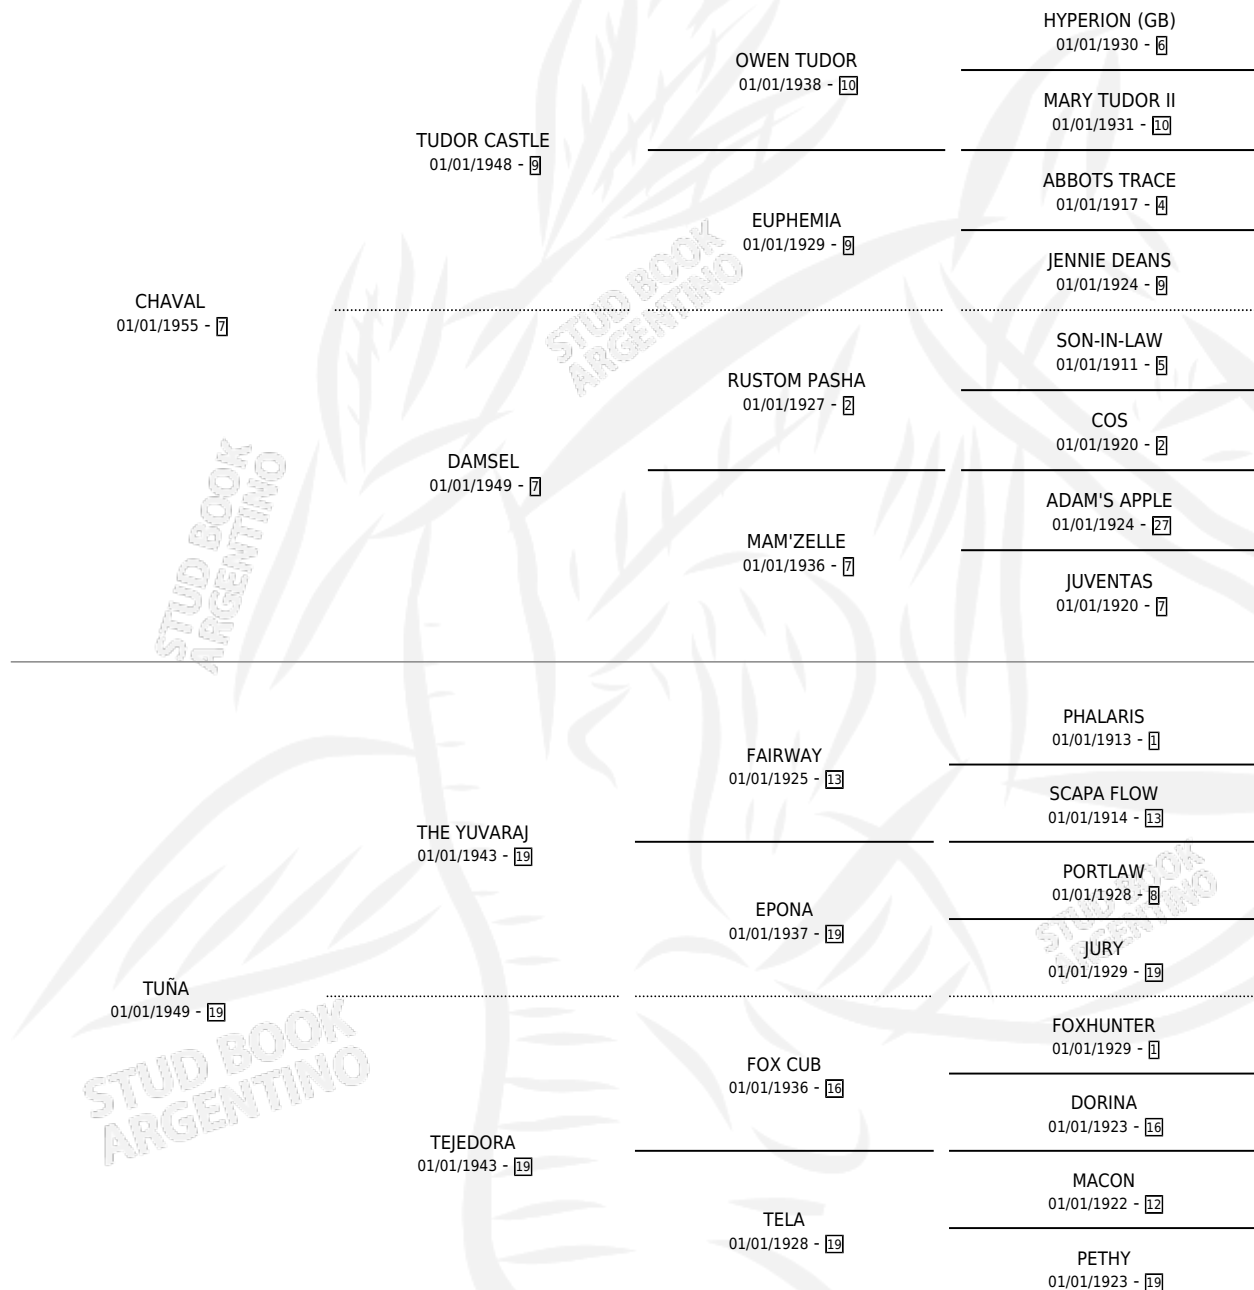

TUDESCA

por CHAVAL y TUÑA por THE YUVARAJ

Argentina · Hembra · Alazan · SP · 01/01/1963
Familia 19 · Volumen 25

ESTADO

TIPIFICACIÓN SANGUÍNEA	X
TIPIFICACIÓN POR ADN	X
PASAPORTE	X
IDENTIFICACIÓN POR MICROCHIP	X
REPRODUCTOR	✓

Lugar de nacimiento: Campo particular

Criador: Sin dato

~

HIJOS

	MACHOS	HEMBRAS
4 NACIERON	1	3
4 CORRIERON	1	3
4 GANARON	1	3
0 GANADORES CL	0 GANADORES GR	0 GANADORES G1

PEDIGREE

S

mientos 0 / Efectividad 0.00%

PADRILLO

PRODUCTO

CRIADOR

1ER SERVICIO

ÚLTIMO SERVICIO

KURDO

∅

TUDESCA