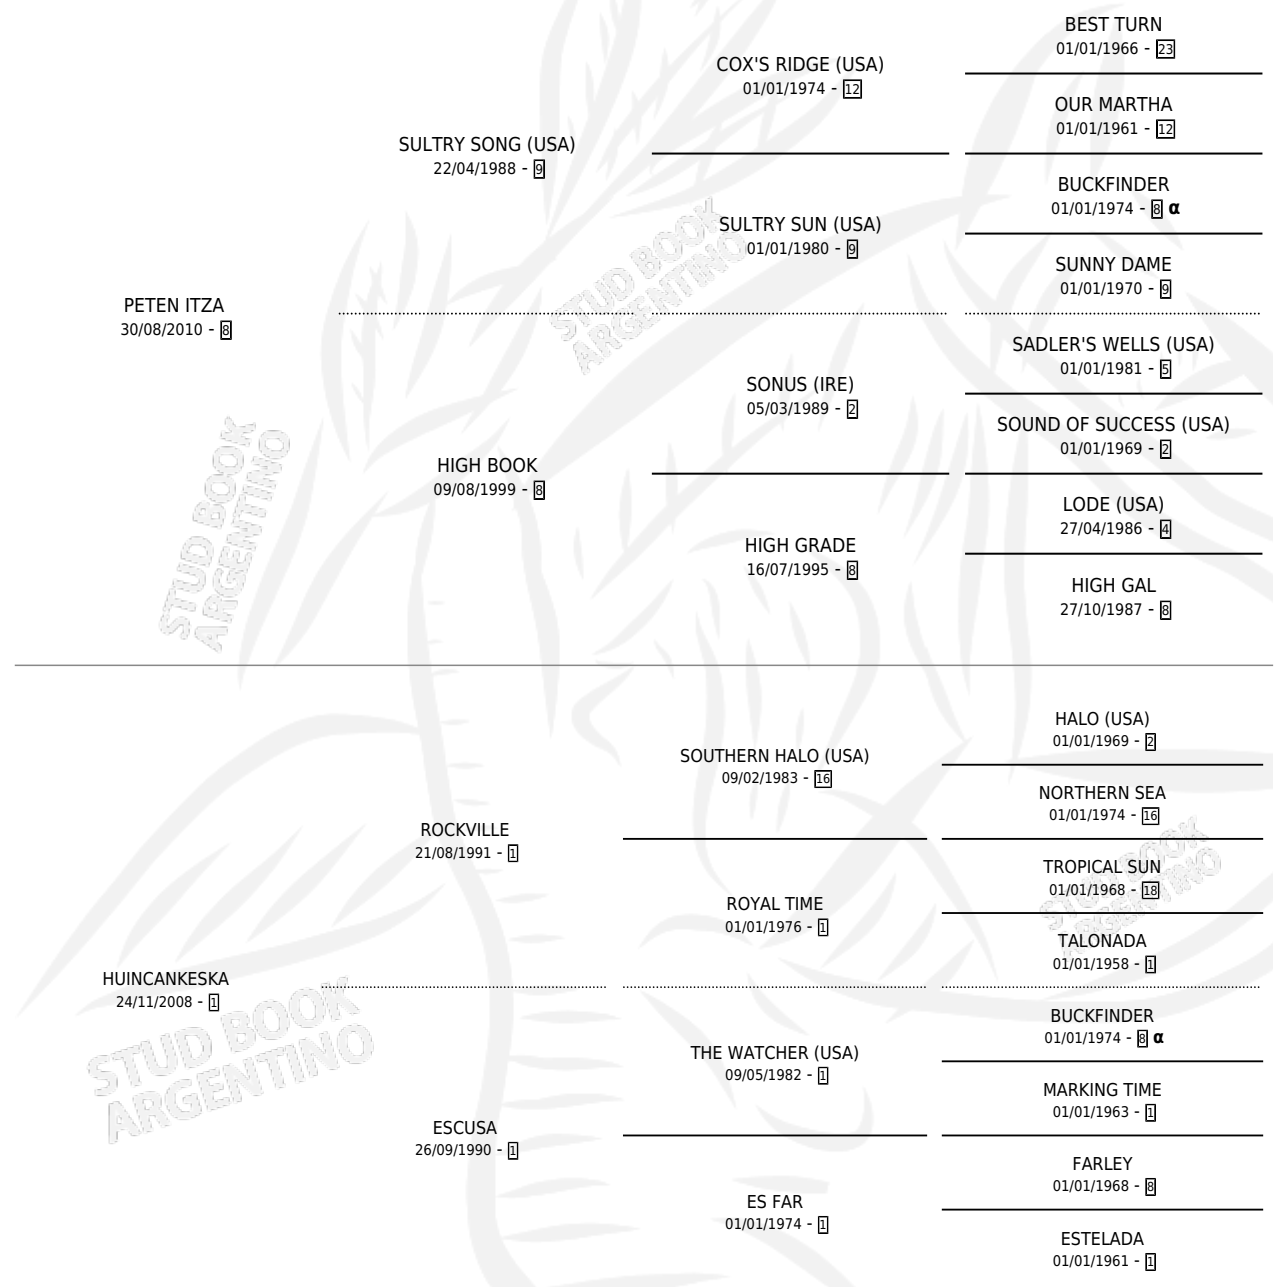

COMO QUIERAS

por **PETEN ITZA** y **HUINCANKESKA** por **ROCKVILLE**

Argentina · Hembra · Zaino · SP · 20/11/2018
Familia 1-m · Volumen 43

ESTADO

TIPIFICACIÓN SANGUÍNEA	X
TIPIFICACIÓN POR ADN	✓
PASAPORTE	✓
IDENTIFICACIÓN POR MICROCHIP	✓
REPRODUCTOR	X

Lugar de nacimiento: Gran Amigo
Criador: Maitia Abel Isidoro

PEDIGREE

INBREEDING : α

CAMPAÑA

Solo carreras oficiales de Argentina

POR EDAD

EDAD	CC	1°	2°	3°	4°	5°	NP	CLC	CLG	CLCG1	CLGG1	IMPORTE	GANANCIA / CC
4 AÑOS	4	1	0	1	0	0	2	0	0	0	0	\$669,096	\$167,274
5 AÑOS	4	0	0	0	1	0	3	0	0	0	0	\$100,000	\$25,000
TOTALES	8	1	0	1	1	0	5	0	0	0	0	\$769,096	\$96,137
%		12.5%	0.0%	12.5%	12.5%	0.0%	62.5%	0.0%	0.0%	0.0%	0.0%		

Ganadora en La Plata debutando - \$769,096, a los 4 años.

POR DISTANCIA

HIPODROMO	CC	1°	2°	3°	4°	5°	NP	CLC	CLG	CLCG1	CLGG1	IMPORTE
DOLORES	1	0	0	0	0	0	1	0	0	0	0	\$25,000
1200 MTS	1	0	0	0	0	0	1	0	0	0	0	\$25,000
TANDIL	2	0	0	0	1	0	1	0	0	0	0	\$75,000
1300 MTS	2	0	0	0	1	0	1	0	0	0	0	\$75,000
AZUL	1	0	0	0	0	0	1	0	0	0	0	\$0
1200 MTS	1	0	0	0	0	0	1	0	0	0	0	\$0
LA PLATA	4	1	0	1	0	0	2	0	0	0	0	\$669,096
1200 MTS	1	0	0	0	0	0	1	0	0	0	0	\$36,000
1000 MTS	2	0	0	1	0	0	1	0	0	0	0	\$147,515
1100 MTS	1	1	0	0	0	0	0	0	0	0	0	\$485,581