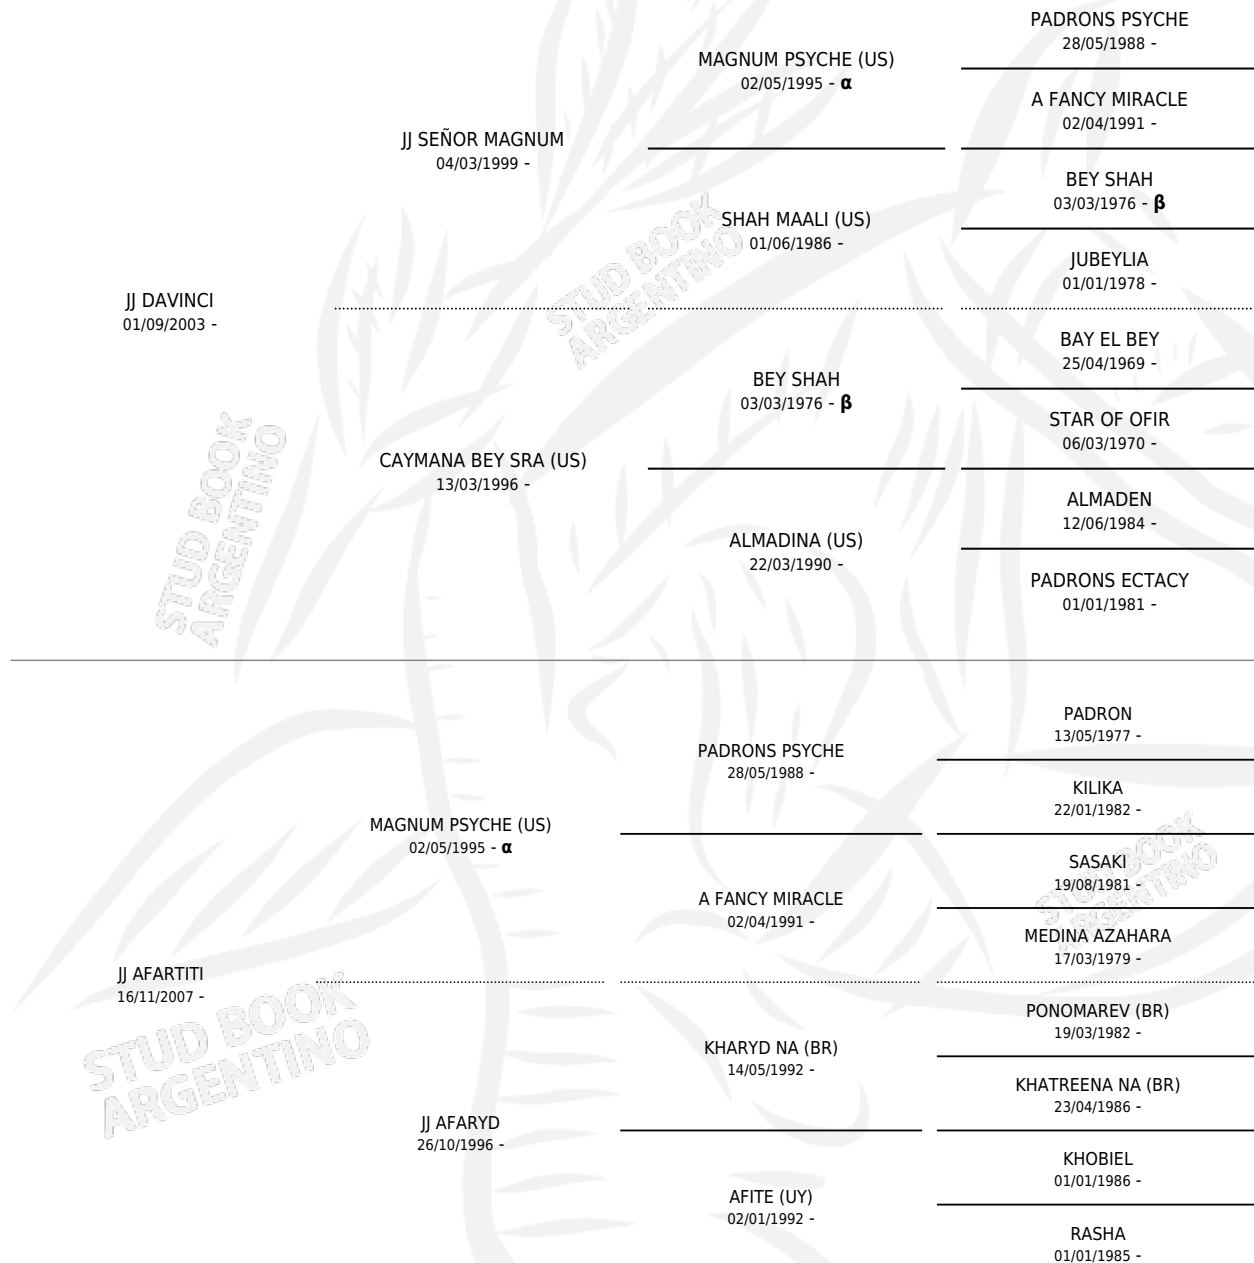

JJ ADARA

por JJ DAVINCI y JJ AFARTITI por MAGNUM PSYCHE (US)

Argentina · Hembra · Zaino · AP · 01/02/2019
Familia · Volumen 43

ESTADO

| | |
|------------------------------|---|
| TIPIFICACIÓN SANGUÍNEA | X |
| TIPIFICACIÓN POR ADN | X |
| PASAPORTE | X |
| IDENTIFICACIÓN POR MICROCHIP | X |
| REPRODUCTOR | X |

Lugar de nacimiento: Mayed

Criador: Mayed

PEDIGREE

INBREEDING : α , β

JJ ADARA

Datos oficiales del Stud Book Argentino

Documento generado el 15/05/2026

studbook.org.ar