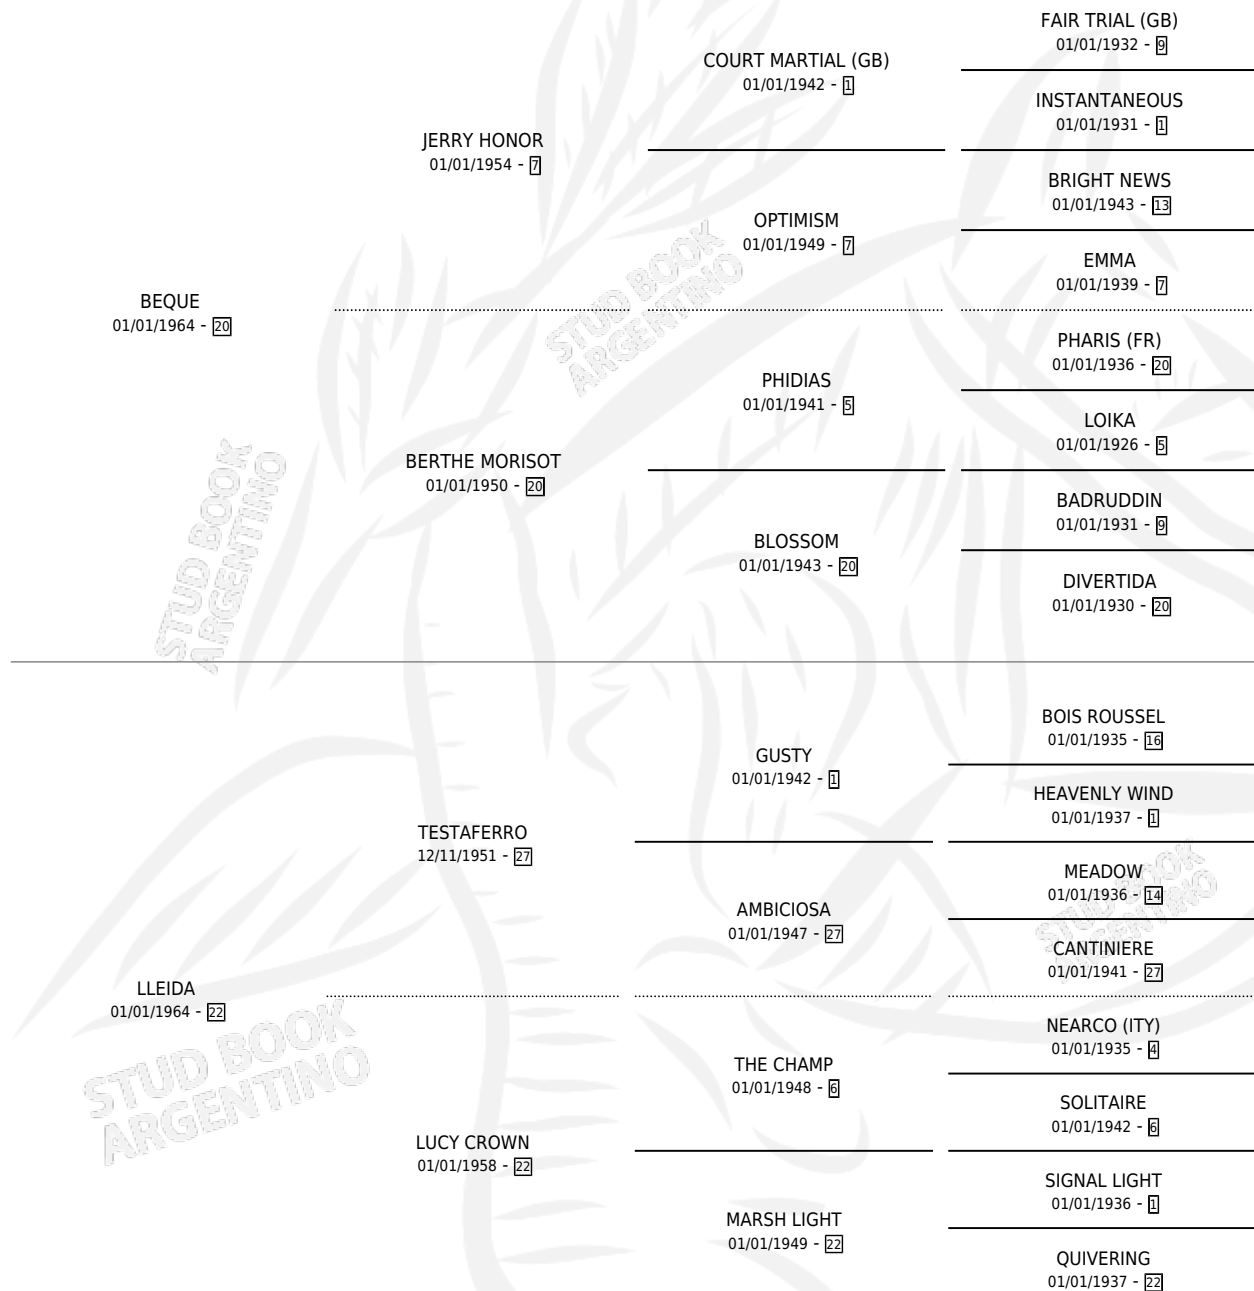

BEQUELEY

por **BEQUE** y **LLEIDA** por **TESTAFERRO**

Argentina · Hembra · Zaino · SP · 01/01/1977
Familia 22 · Volumen 29

ESTADO

TIPIFICACIÓN SANGUÍNEA	✓
TIPIFICACIÓN POR ADN	X
PASAPORTE	X
IDENTIFICACIÓN POR MICROCHIP	X
REPRODUCTOR	✓

Lugar de nacimiento: Campo particular

Criador: Sin dato

~

HIJOS

	MACHOS	HEMBRAS
7 NACIERON	5	2
2 CORRIERON	1	1

SIN ACTUACIONES

PEDIGREE

CAMPAÑA

Solo carreras oficiales de Argentina

POR EDAD

EDAD	CC	1°	2°	3°	4°	5°	NP	CLC	CLG	CLCG1	CLGG1	IMPORTE	GANANCIA / CC
5 AÑOS	1	1	0	0	0	0	0	0	0	0	0	\$0	\$0
TOTALES	1	1	0	0	0	0	0	0	0	0	0	\$0	\$0
%		100%	0.0%	0.0%	0.0%	0.0%	0.0%	0.0%	0.0%	0.0%	0.0%		