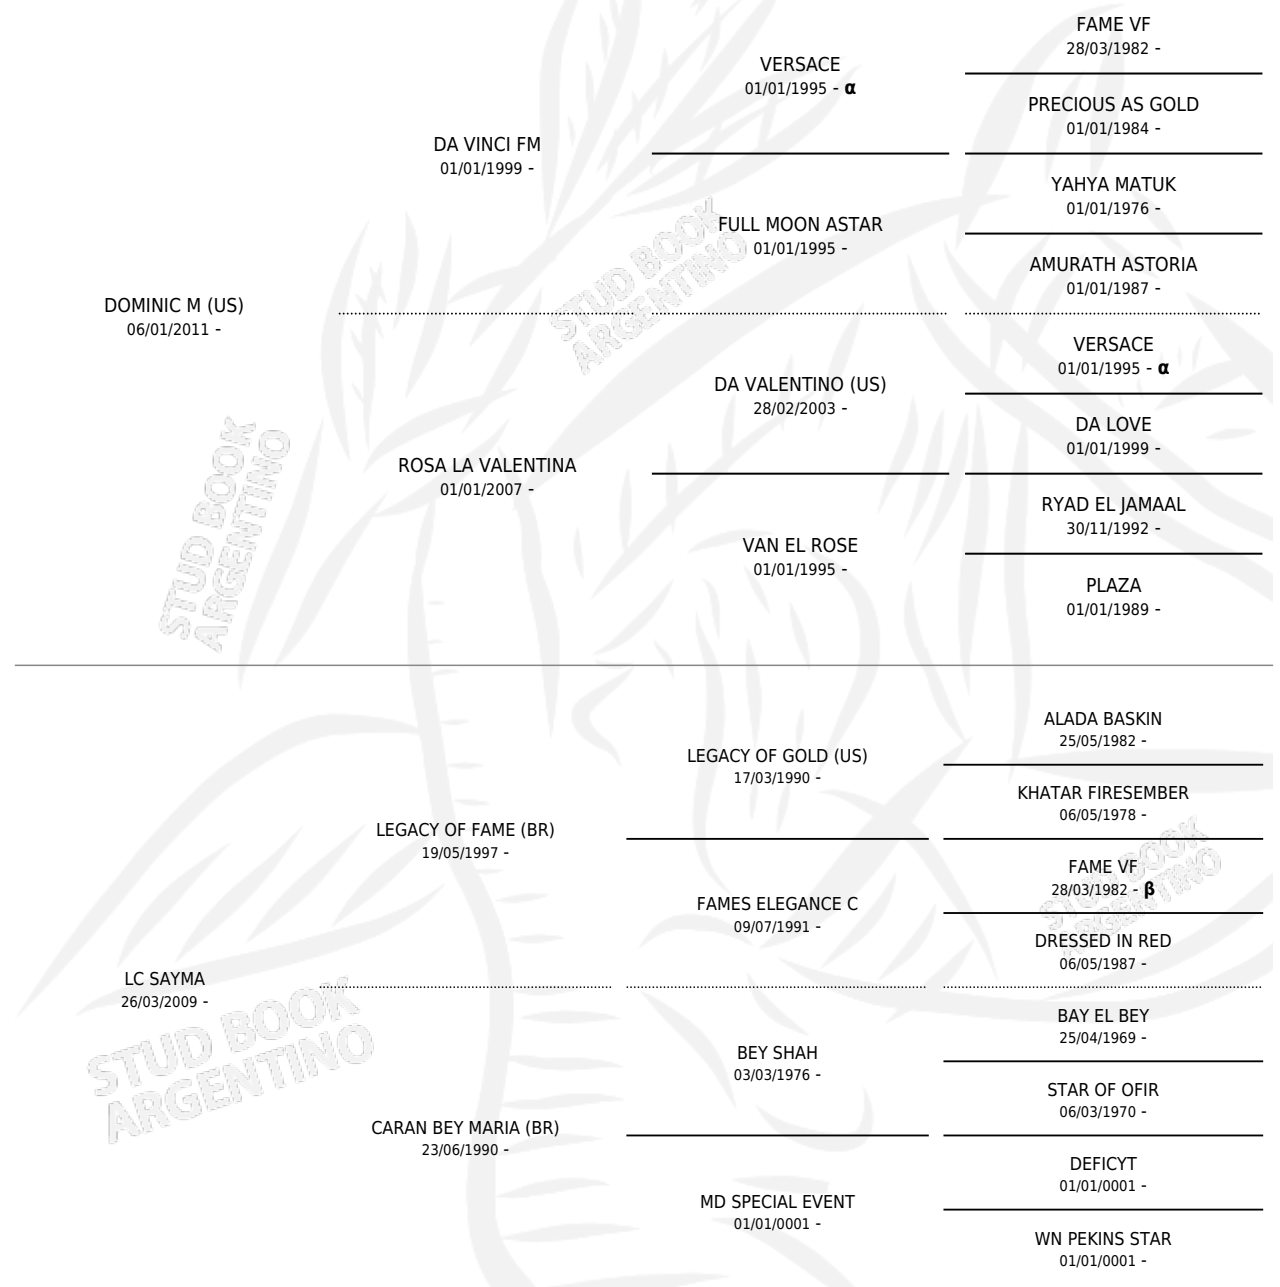

### ESTADO

TIPIFICACIÓN SANGUÍNEA	X
TIPIFICACIÓN POR ADN	✓
PASAPORTE	✓
IDENTIFICACIÓN POR MICROCHIP	✓
REPRODUCTOR	✓

**Lugar de nacimiento:** La Catalina  
**Criador:** La Catalina

~

### HIJOS

	MACHOS	HEMBRAS
1 NACIERON	1	0
SIN ACTUACIONES		

INBREEDING : **α,β**

S

mientos **1** / Efectividad **100%**

**PADRILLO**

**PRODUCTO**

**CRIADOR**