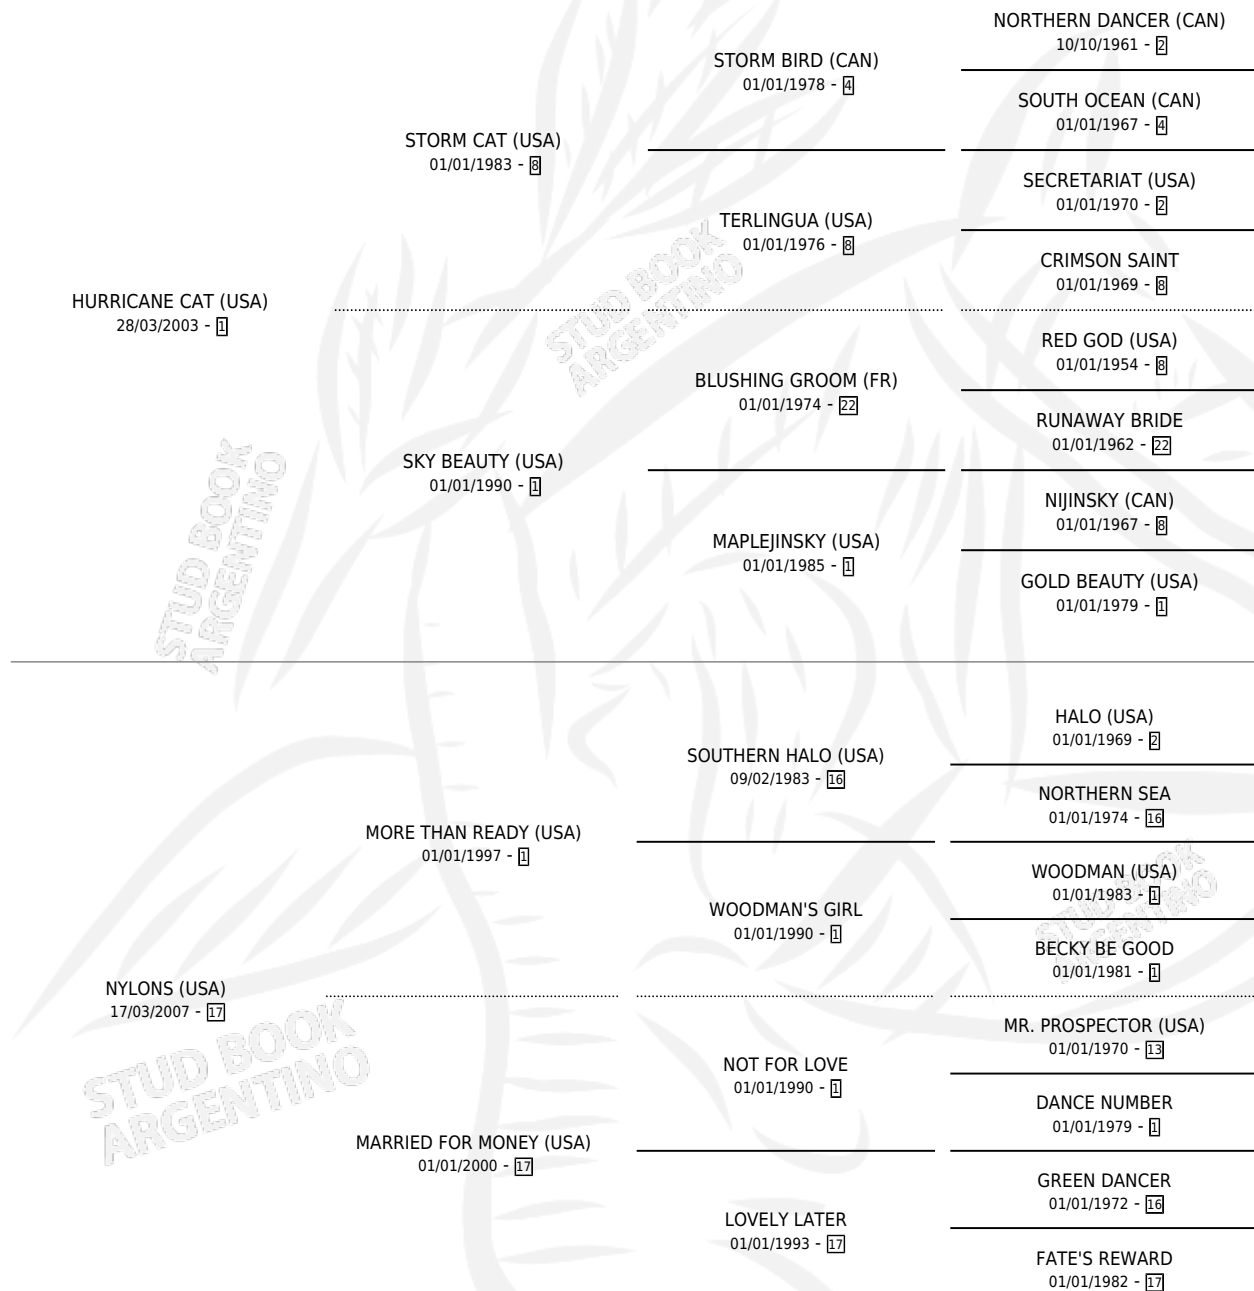

ELLIS ISLAND

por **HURRICANE CAT (USA)** y **NYLONS (USA)** por **MORE THAN READY (USA)**

Argentina · Hembra · Zaino · SP · 23/08/2018
Familia 17-b · Volumen 43

ESTADO

TIPIFICACIÓN SANGUÍNEA	X
TIPIFICACIÓN POR ADN	✓
PASAPORTE	✓
IDENTIFICACIÓN POR MICROCHIP	✓
REPRODUCTOR	✓

Lugar de nacimiento: Las Retamas
Criador: Muñoz Maria Cristina

~

HIJOS

	MACHOS	HEMBRAS
2 NACIERON	1	1
SIN ACTUACIONES		

PEDIGREE

CAMPAÑA

Solo carreras oficiales de Argentina

POR EDAD