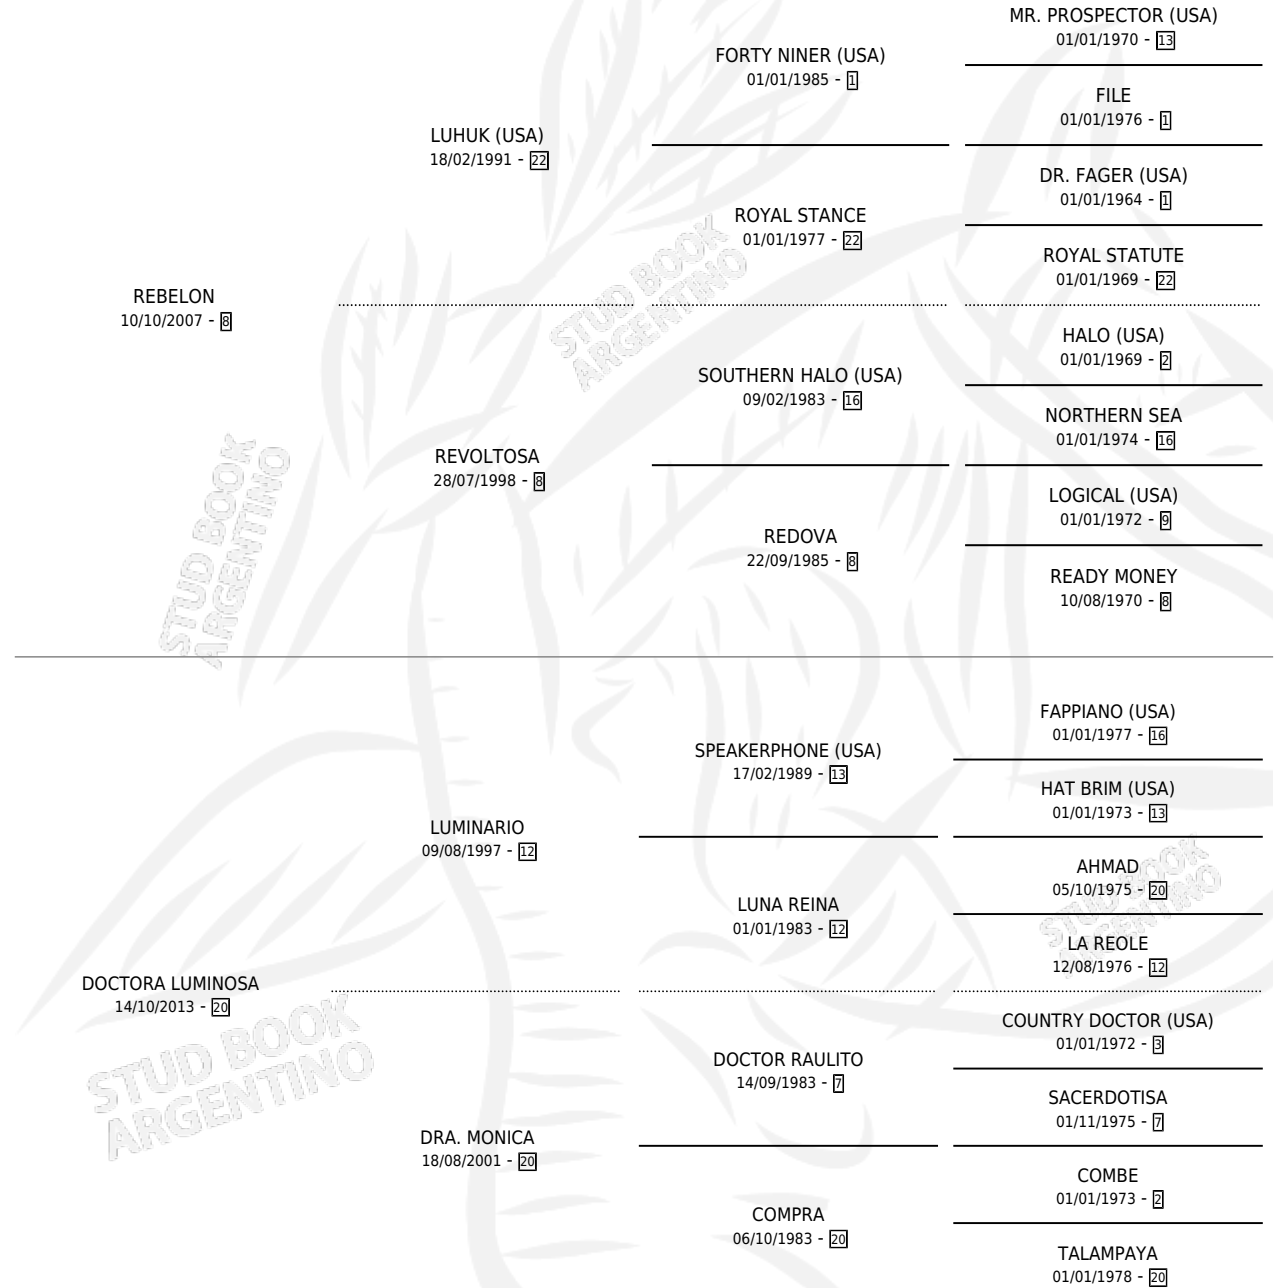

REVELDE ILUMINADA

por REBELON y DOCTORA LUMINOSA por LUMINARIO

Argentina · Hembra · Zaino Colorado · SP · 01/08/2018
Familia 20-d · Volumen 43

ESTADO

TIPIFICACIÓN SANGUÍNEA	X
TIPIFICACIÓN POR ADN	X
PASAPORTE	X
IDENTIFICACIÓN POR MICROCHIP	X
REPRODUCTOR	✓

Lugar de nacimiento: Campo particular

Criador: Diaz Tomas Eduardo

PEDIGREE

S

mientos 0 / Efectividad 0.00%

PADRILLO

PRODUCTO

CRIADOR