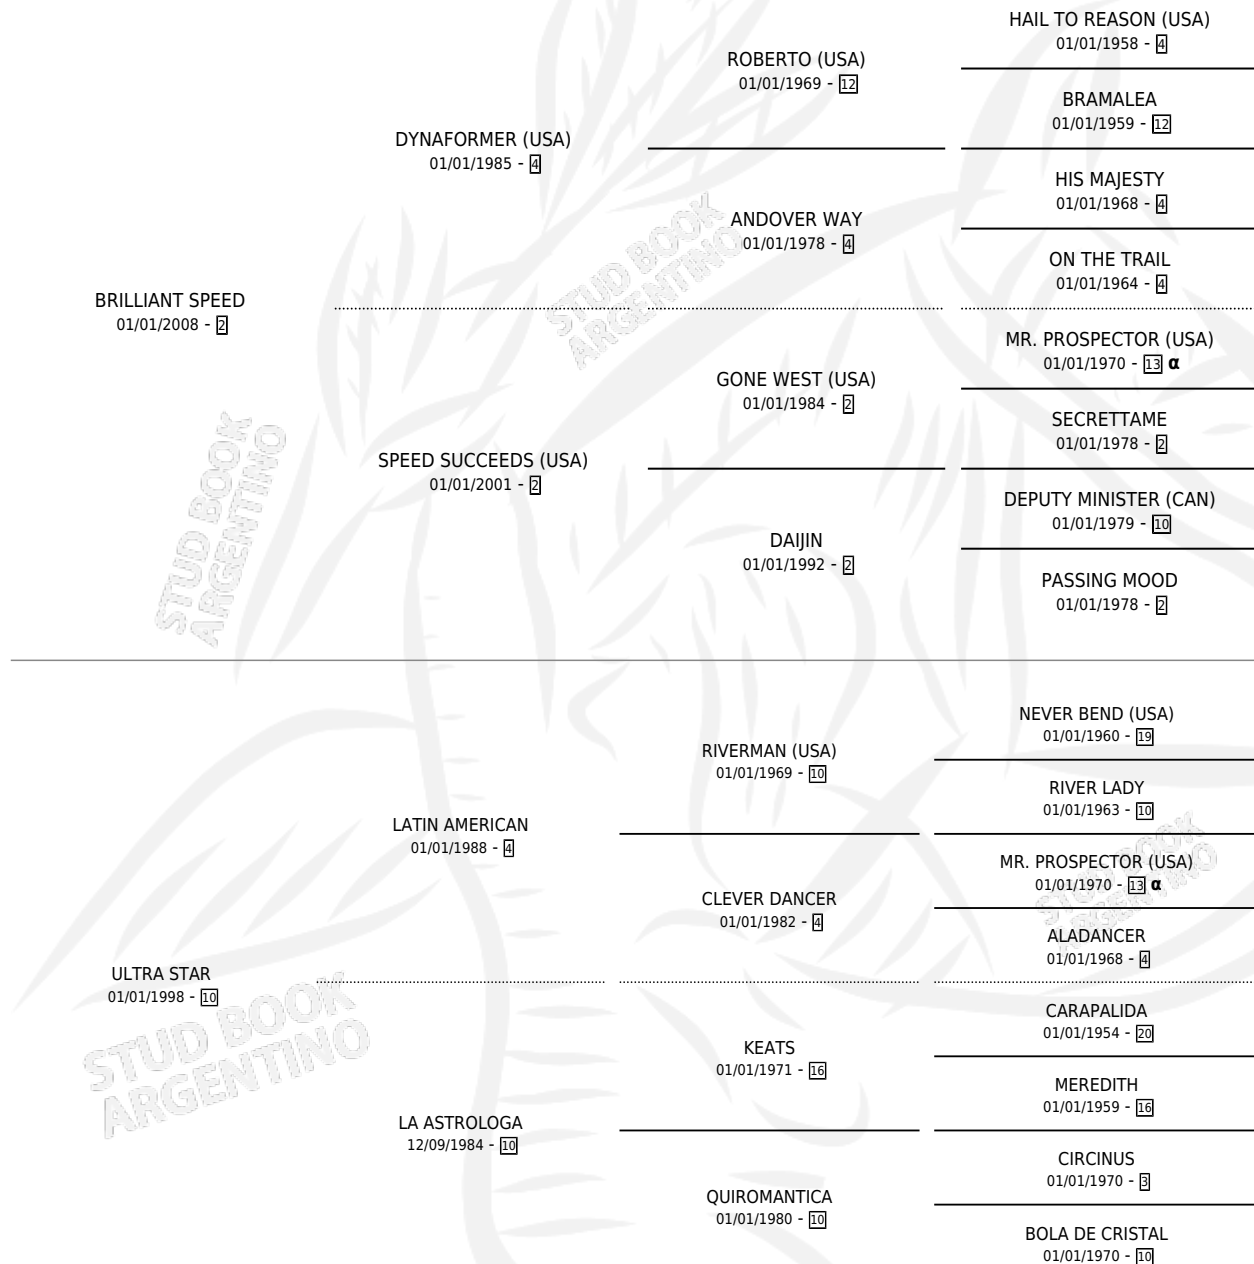

NESSUM DORMA (URU)

por **BRILLIANT SPEED** y **ULTRA STAR** por **LATIN AMERICAN**

Uruguay · Hembra · Zaino · SP · 20/10/2016
Familia 10-d · Volumen web

ESTADO

TIPIFICACIÓN SANGUÍNEA	X
TIPIFICACIÓN POR ADN	✓
PASAPORTE	✓
IDENTIFICACIÓN POR MICROCHIP	✓
REPRODUCTOR	X

Lugar de nacimiento: Uruguay
Criador: Extranjero

PEDIGREE

INBREEDING : α