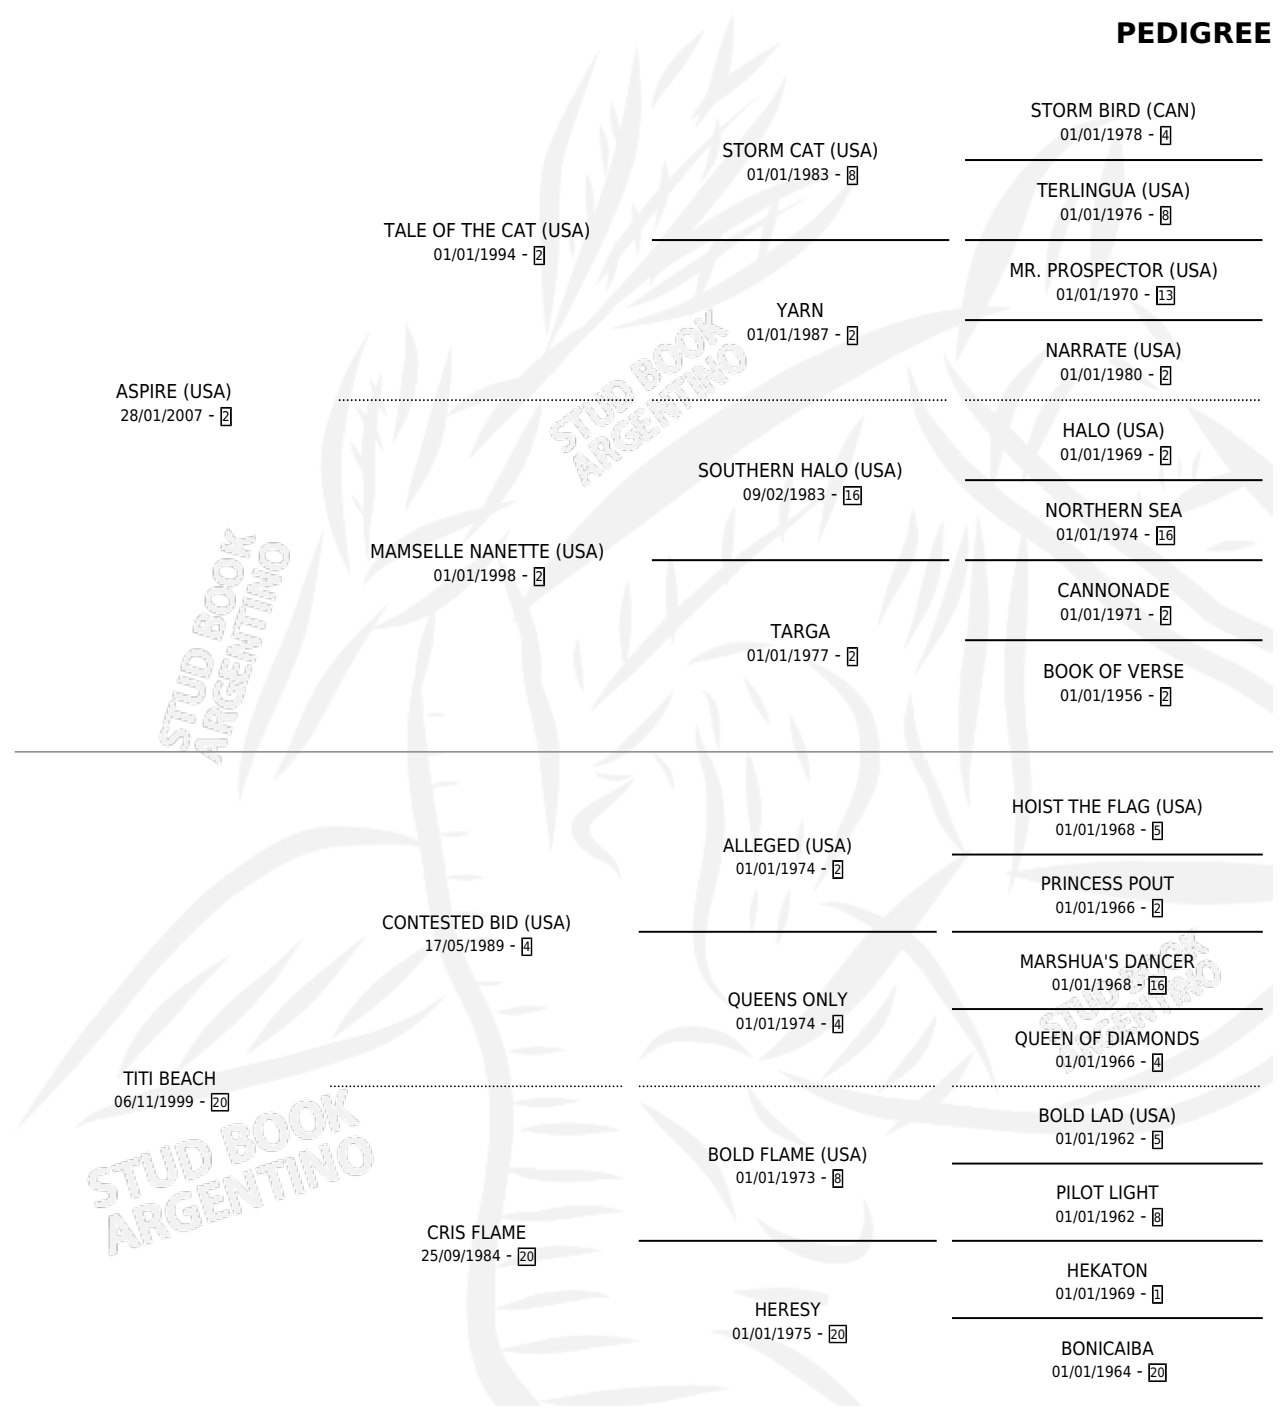

KYLIAN

por **ASPIRE (USA)** y **TITI BEACH** por **CONTESTED BID (USA)**

Argentina · Macho · Zaino · SP · 23/10/2017
Familia 20-d · Volumen 43

ESTADO

TIPIFICACIÓN SANGUÍNEA	X
TIPIFICACIÓN POR ADN	✓
PASAPORTE	✓
IDENTIFICACIÓN POR MICROCHIP	✓
REPRODUCTOR	X

Lugar de nacimiento: San Francisco De Pilar
Criador: La Caballeriza S.A.

PEDIGREE

CAMPAÑA

Solo carreras oficiales de Argentina

POR EDAD

EDAD	CC	1°	2°	3°	4°	5°	NP	CLC	CLG	CLCG1	CLGG1	IMPORTE	GANANCIA / CC
4 AÑOS	4	0	0	0	0	1	3	0	0	0	0	\$8,650	\$2,163
5 AÑOS	4	0	0	0	1	0	3	0	0	0	0	\$23,000	\$5,750
TOTALES	8	0	0	0	1	1	6	0	0	0	0	\$31,650	\$3,956
%		0.0%	0.0%	0.0%	12.5%	12.5%	75.0%	0.0%	0.0%	0.0%	0.0%		