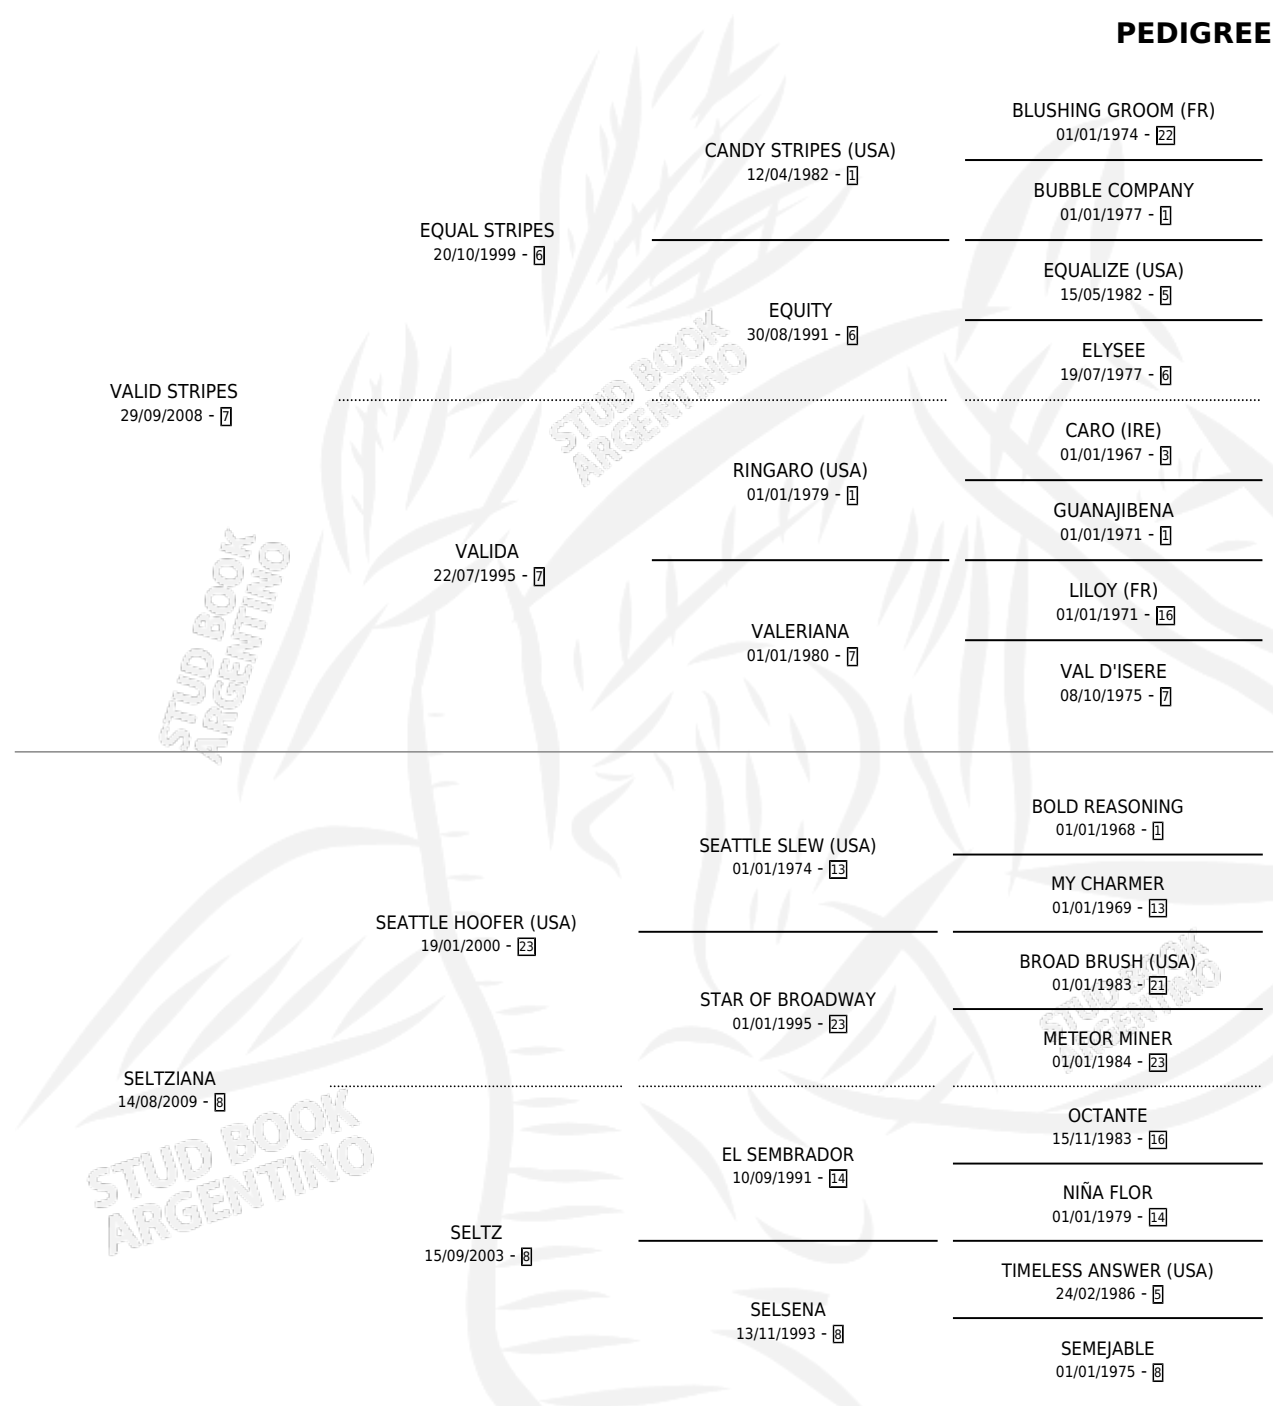

LA SELECCIONADA

por **VALID STRIPES** y **SELTZIANA** por **SEATTLE HOOFER**
(USA)

Argentina · Hembra · Zaino · SP · 07/10/2018
Familia 8-d · Volumen 43

ESTADO

TIPIFICACIÓN SANGUÍNEA	X
TIPIFICACIÓN POR ADN	X
PASAPORTE	X
IDENTIFICACIÓN POR MICROCHIP	✓
REPRODUCTOR	X

Lugar de nacimiento: Esece
Criador: Esece

PEDIGREE

LA SELECCIONADA

Datos oficiales del Stud Book Argentino

Documento generado el 10/05/2026

studbook.org.ar