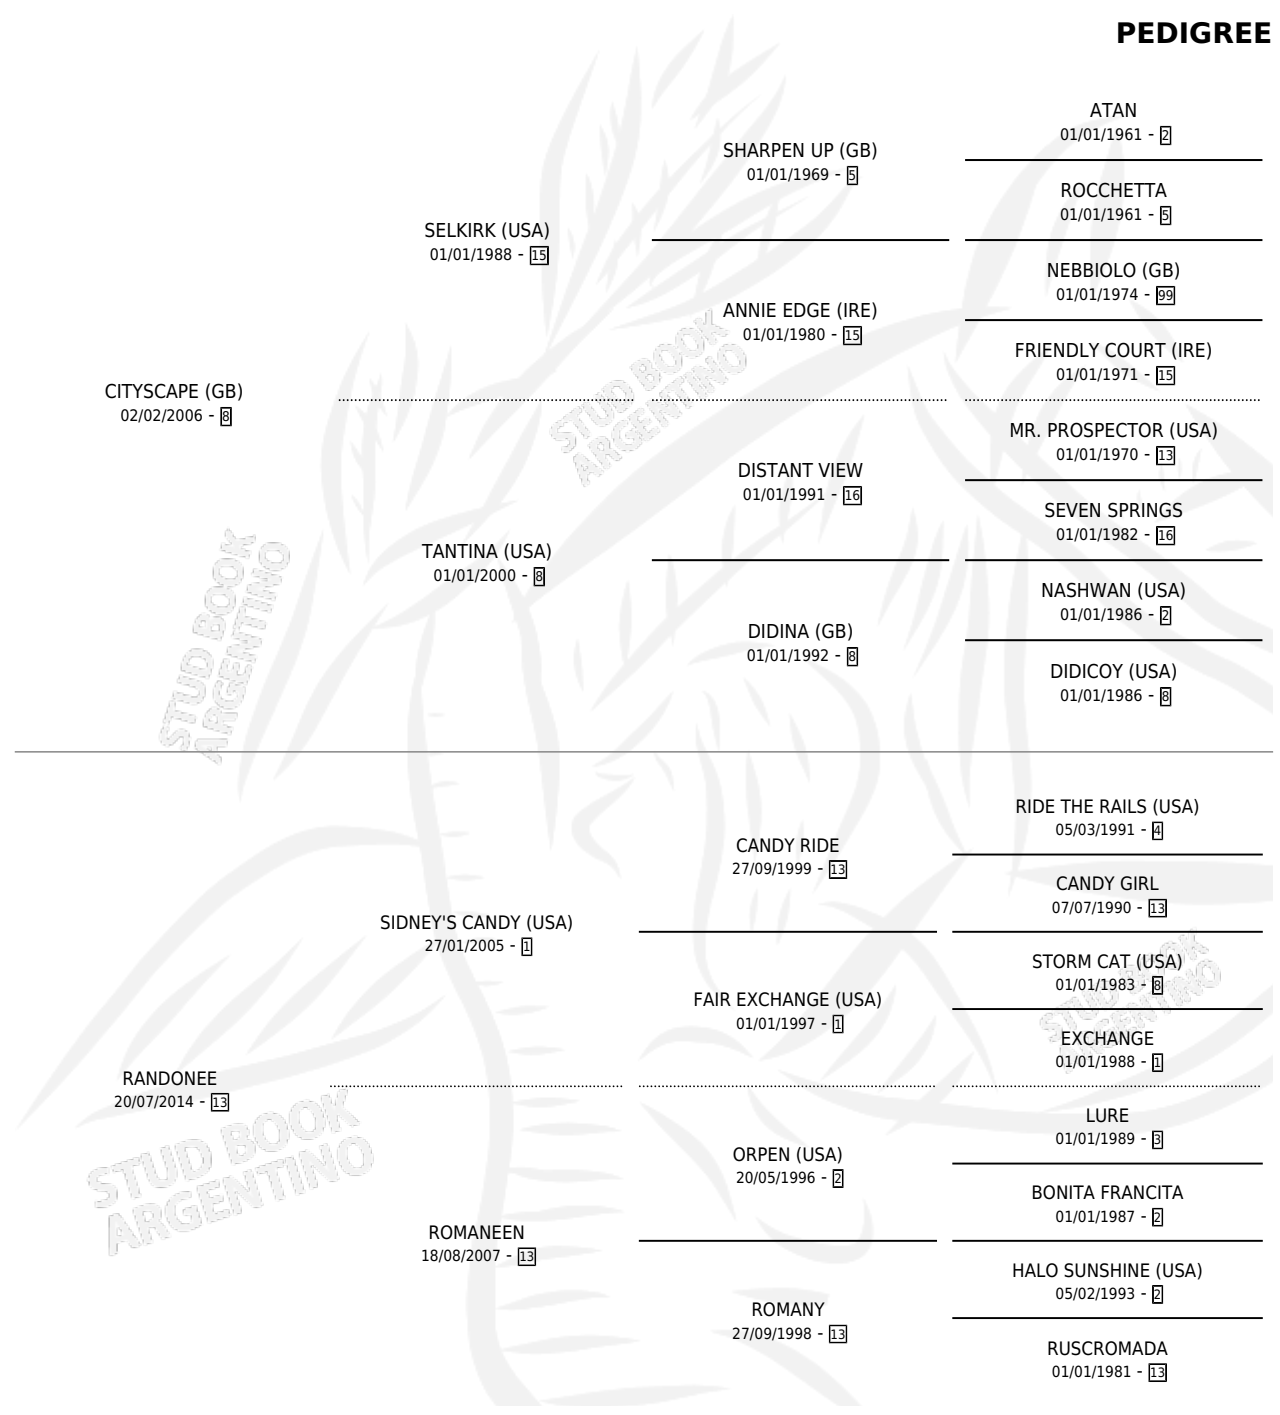

SYNCED UP

por CITYSCAPE (GB) y RANDONEE por SIDNEY'S CANDY (USA)

Argentina · Hembra · Zaino · SP · 13/11/2018
Familia 13-e · Volumen 43

ESTADO

TIPIFICACIÓN SANGUÍNEA	X
TIPIFICACIÓN POR ADN	✓
PASAPORTE	✓
IDENTIFICACIÓN POR MICROCHIP	✓
REPRODUCTOR	✓

Lugar de nacimiento: La Providencia
Criador: Ferro Jorge Enrique

PEDIGREE

CAMPAÑA

Solo carreras oficiales de Argentina

POR EDAD

EDAD	CC	1°	2°	3°	4°	5°	NP	CLC	CLG	CLCG1	CLGG1	IMPORTE	GANANCIA / CC
3 AÑOS	3	0	1	0	0	0	2	0	0	0	0	\$105,000	\$35,000
4 AÑOS	2	0	0	0	1	0	1	0	0	0	0	\$38,000	\$19,000
5 AÑOS	7	1	1	0	0	0	5	0	0	0	0	\$570,000	\$81,429
TOTALES	12	1	2	0	1	0	8	0	0	0	0	\$713,000	\$59,417
%		8.3%	16.7%	0.0%	8.3%	0.0%	66.7%	0.0%	0.0%	0.0%	0.0%		