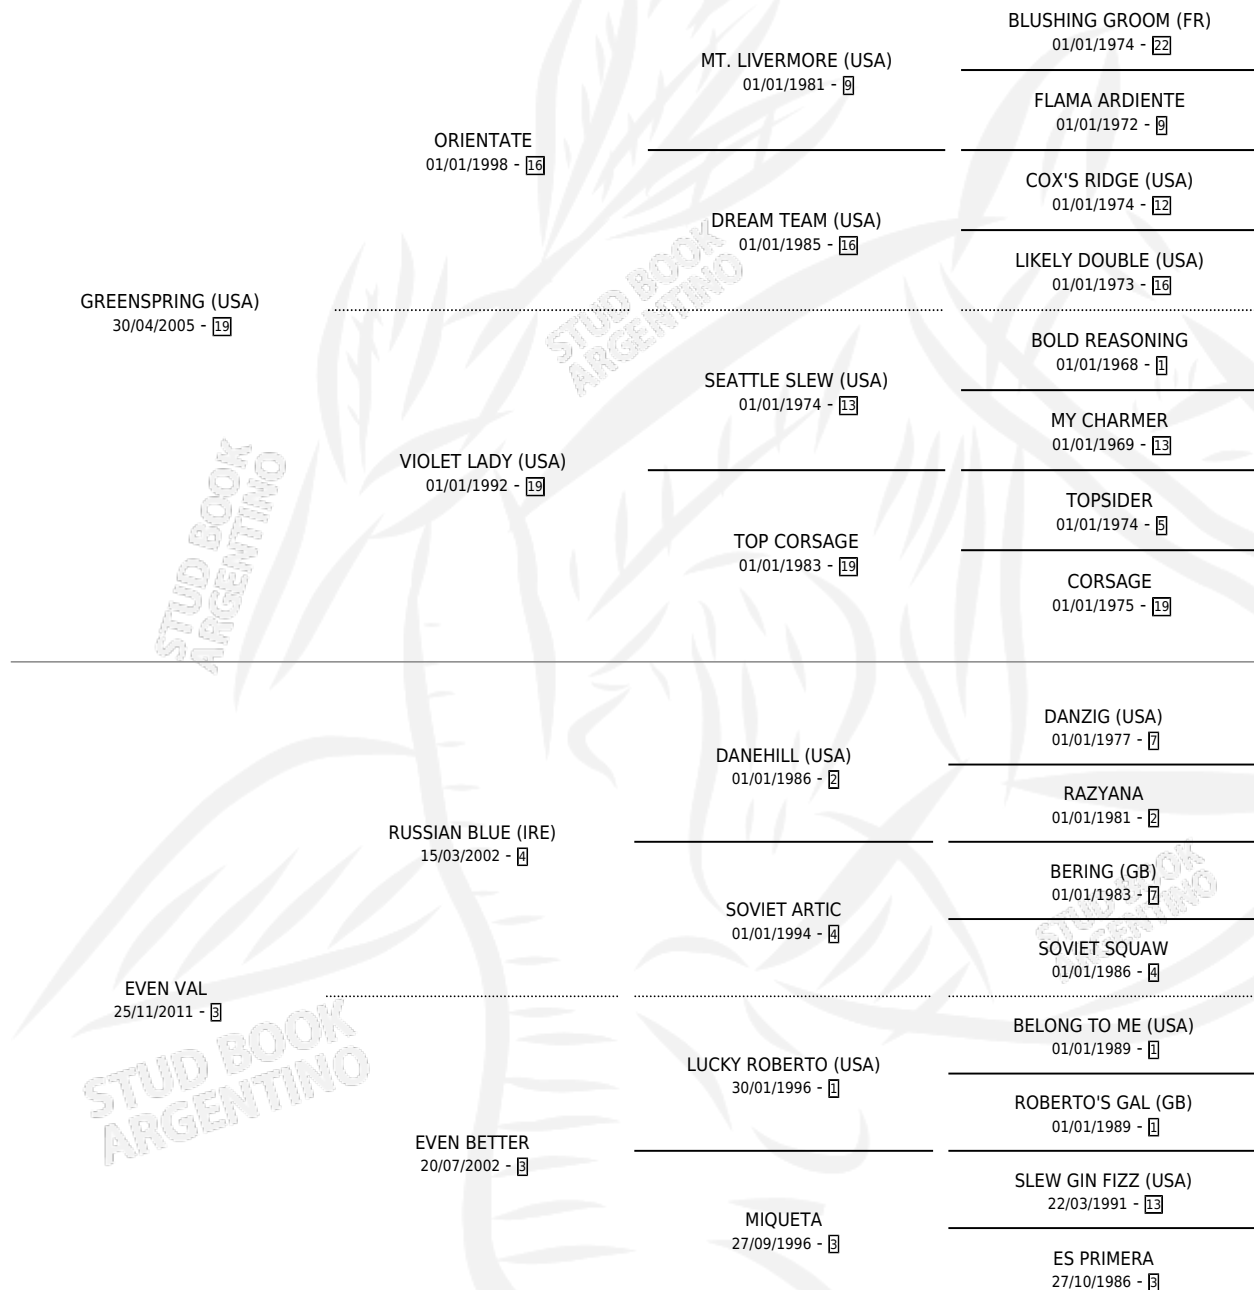

VAL GREEN

por **GREENSPRING (USA)** y **EVEN VAL** por **RUSSIAN BLUE (IRE)**

Argentina · Macho · Zaino · SP · 09/11/2018
Familia 3-n · Volumen 43

ESTADO

TIPIFICACIÓN SANGUÍNEA	X
TIPIFICACIÓN POR ADN	✓
PASAPORTE	✓
IDENTIFICACIÓN POR MICROCHIP	✓
REPRODUCTOR	X

Lugar de nacimiento: San Andres De Val
Criador: San Andres De Val

PEDIGREE