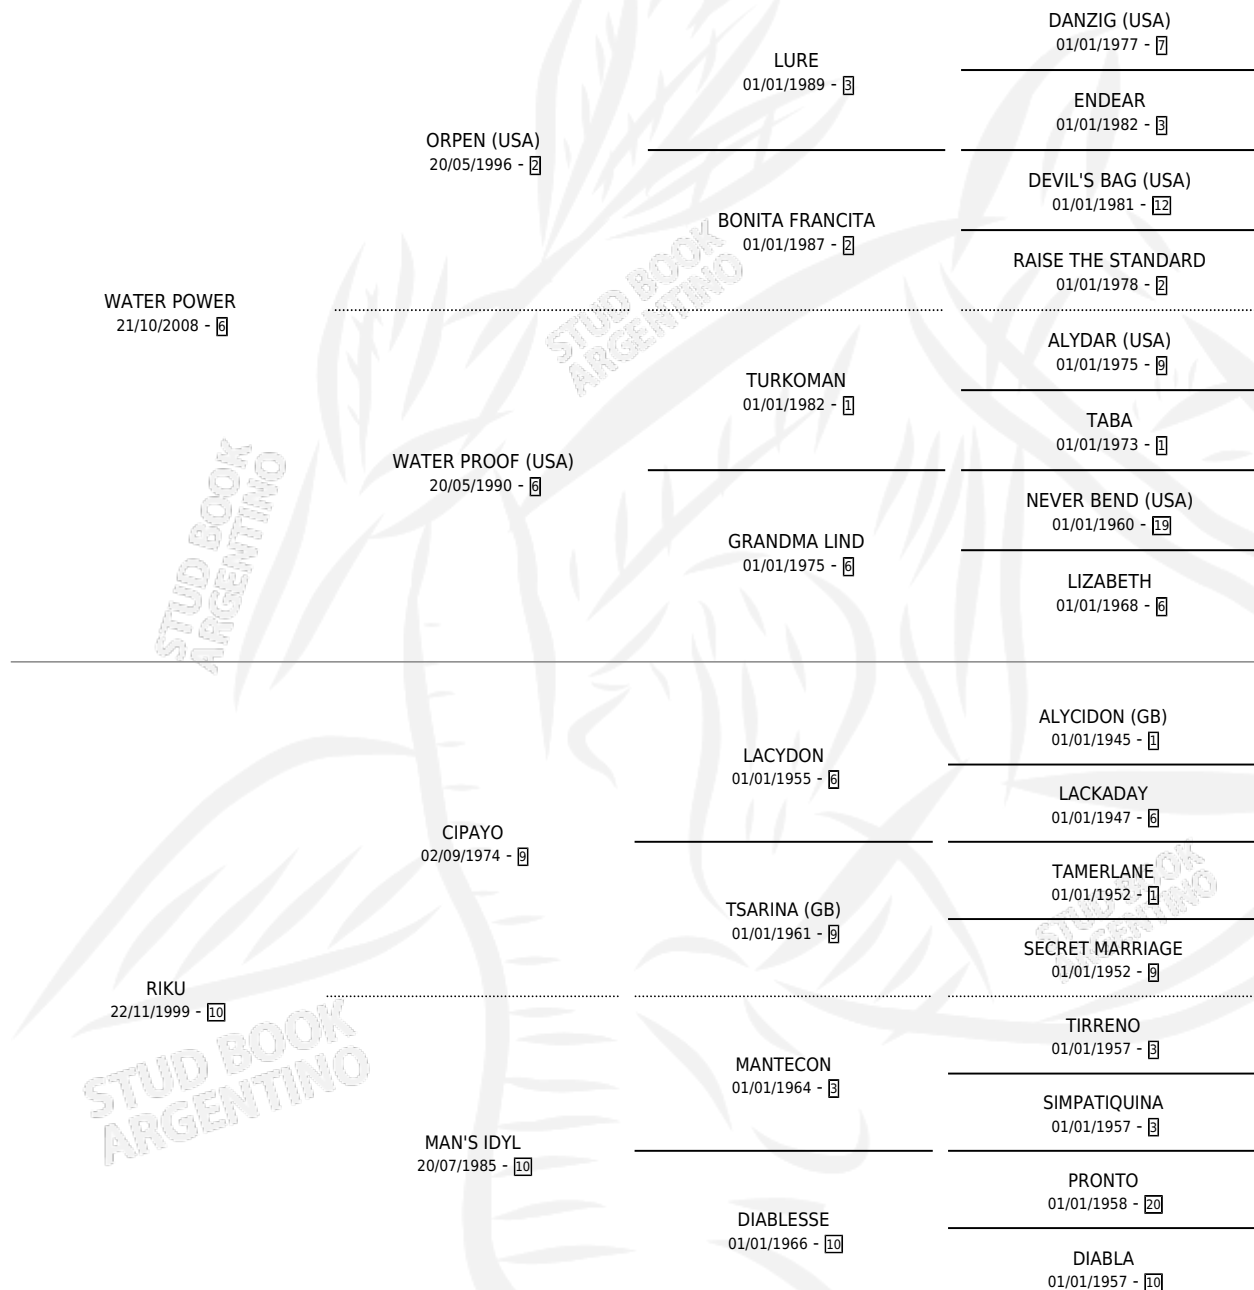

ESTRELLA DIVINA

por WATER POWER y RIKU por CIPAYO

Argentina · Hembra · Zaino · SP · 19/10/2018
Familia 10-a · Volumen 43

ESTADO

TIPIFICACIÓN SANGUÍNEA	X
TIPIFICACIÓN POR ADN	✓
PASAPORTE	✓
IDENTIFICACIÓN POR MICROCHIP	✓
REPRODUCTOR	X

Lugar de nacimiento: Cross

Criador: Cross

PEDIGREE

ESTRELLA DIVINA

Datos oficiales del Stud Book Argentino

Documento generado el 10/06/2026

studbook.org.ar