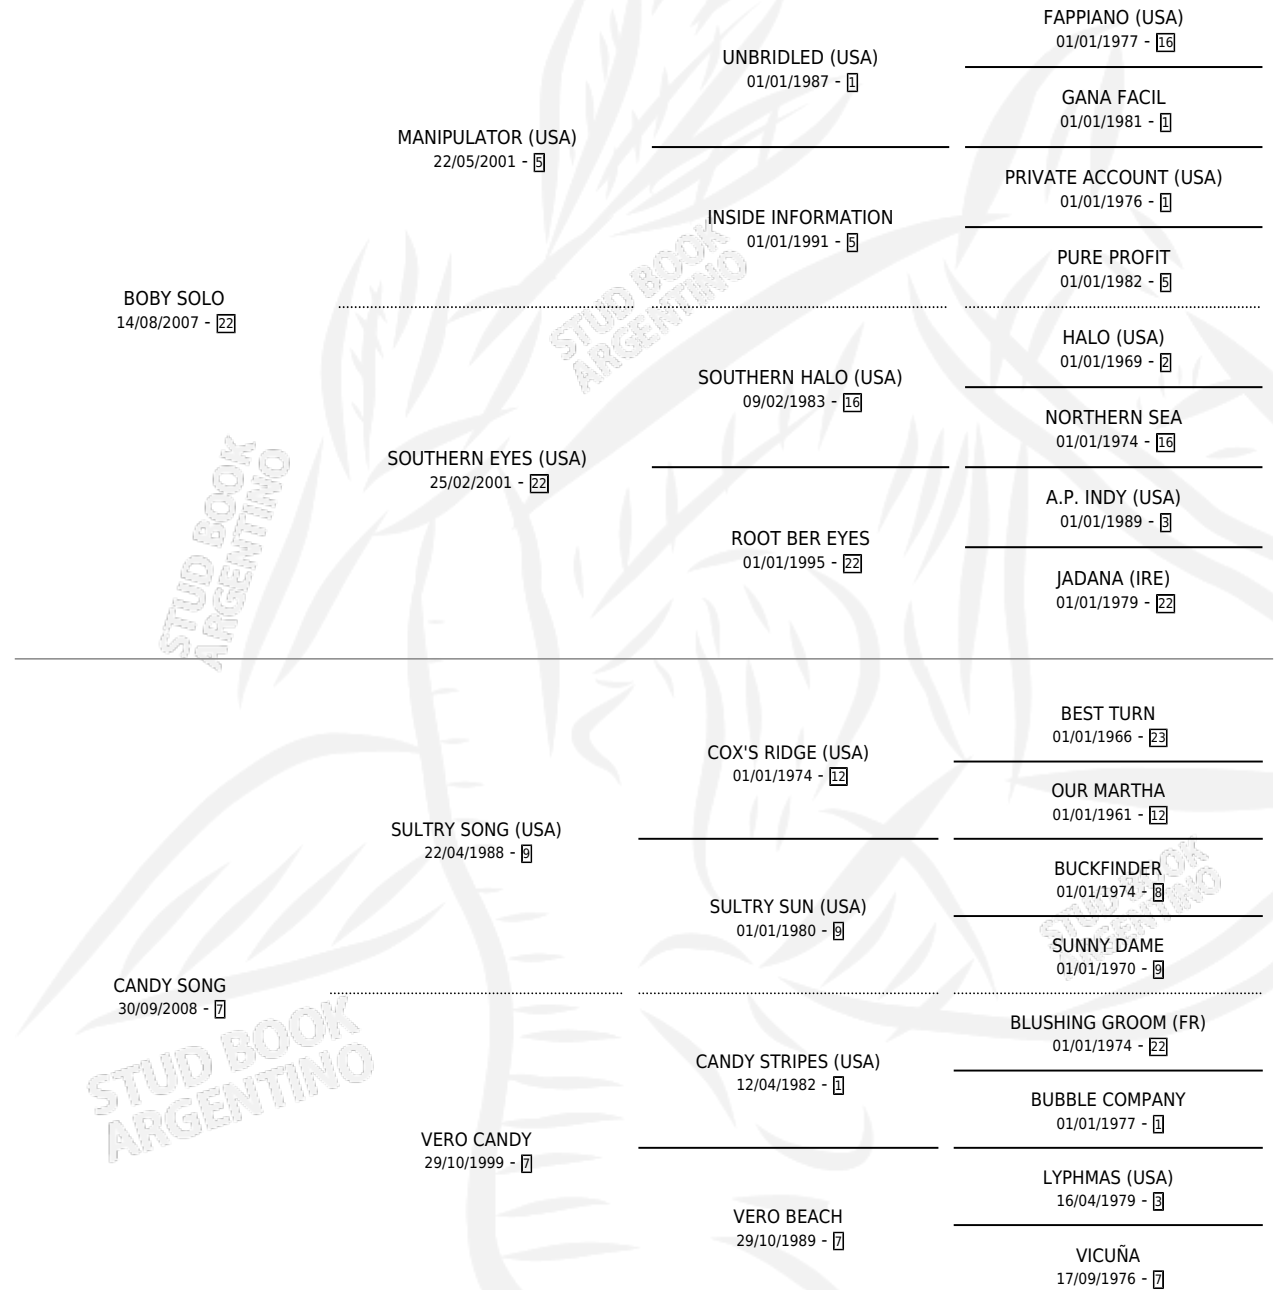

ANA SONG

por **BOBY SOLO** y **CANDY SONG** por **SULTRY SONG (USA)**

Argentina · Hembra · Zaino · SP · 19/11/2018
Familia 7 · Volumen 43

ESTADO

TIPIFICACIÓN SANGUÍNEA	X
TIPIFICACIÓN POR ADN	✓
PASAPORTE	X
IDENTIFICACIÓN POR MICROCHIP	✓
REPRODUCTOR	X

Lugar de nacimiento: Rq

Criador: Reina Juan Carlos

PEDIGREE