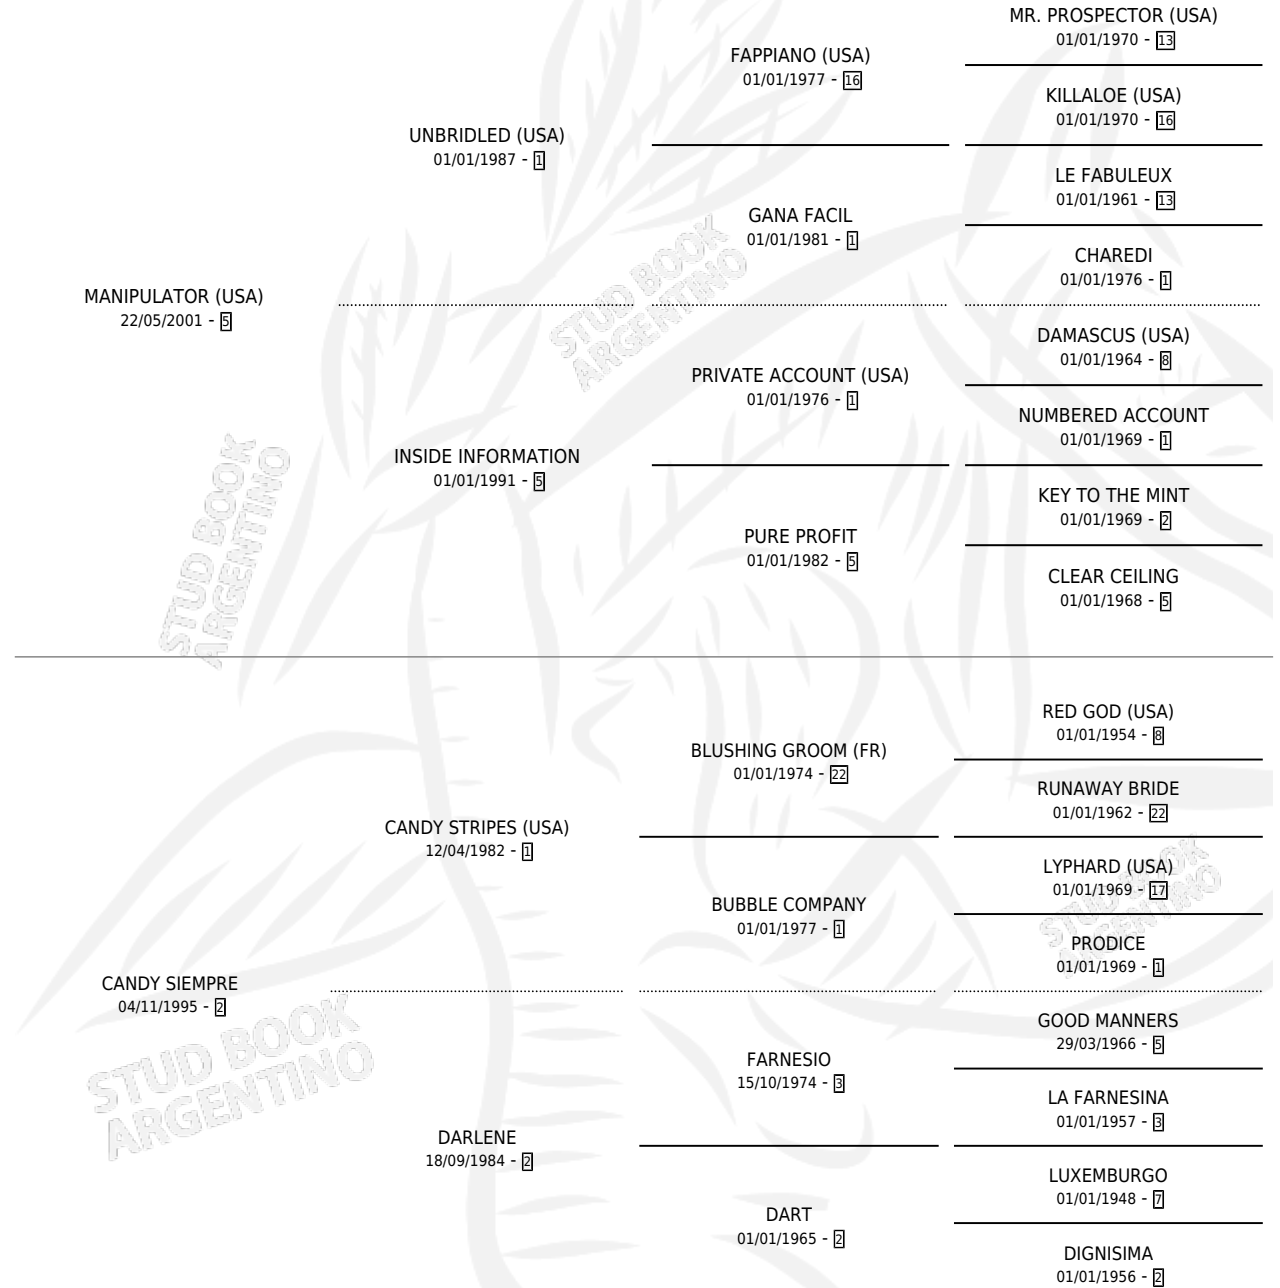

MANIPULADOR CANDY

por **MANIPULATOR (USA)** y **CANDY SIEMPRE** por **CANDY STRIPES (USA)**

Argentina · Macho · Zaino · SP · 10/08/2018
Familia 2-u · Volumen 43

ESTADO

TIPIFICACIÓN SANGUÍNEA	X
TIPIFICACIÓN POR ADN	✓
PASAPORTE	✓
IDENTIFICACIÓN POR MICROCHIP	✓
REPRODUCTOR	X

Lugar de nacimiento: Principal

Criador: Principal

PEDIGREE

CAMPAÑA

Solo carreras oficiales de Argentina

POR EDAD

EDAD	CC	1°	2°	3°	4°	5°	NP	CLC	CLG	CLCG1	CLGG1	IMPORTE	GANANCIA / CC
3 AÑOS	2	0	0	0	0	0	2	0	0	0	0	\$0	\$0
TOTALES	2	0	0	0	0	0	2	0	0	0	0	\$0	\$0
%		0.0%	0.0%	0.0%	0.0%	0.0%	100%	0.0%	0.0%	0.0%	0.0%		