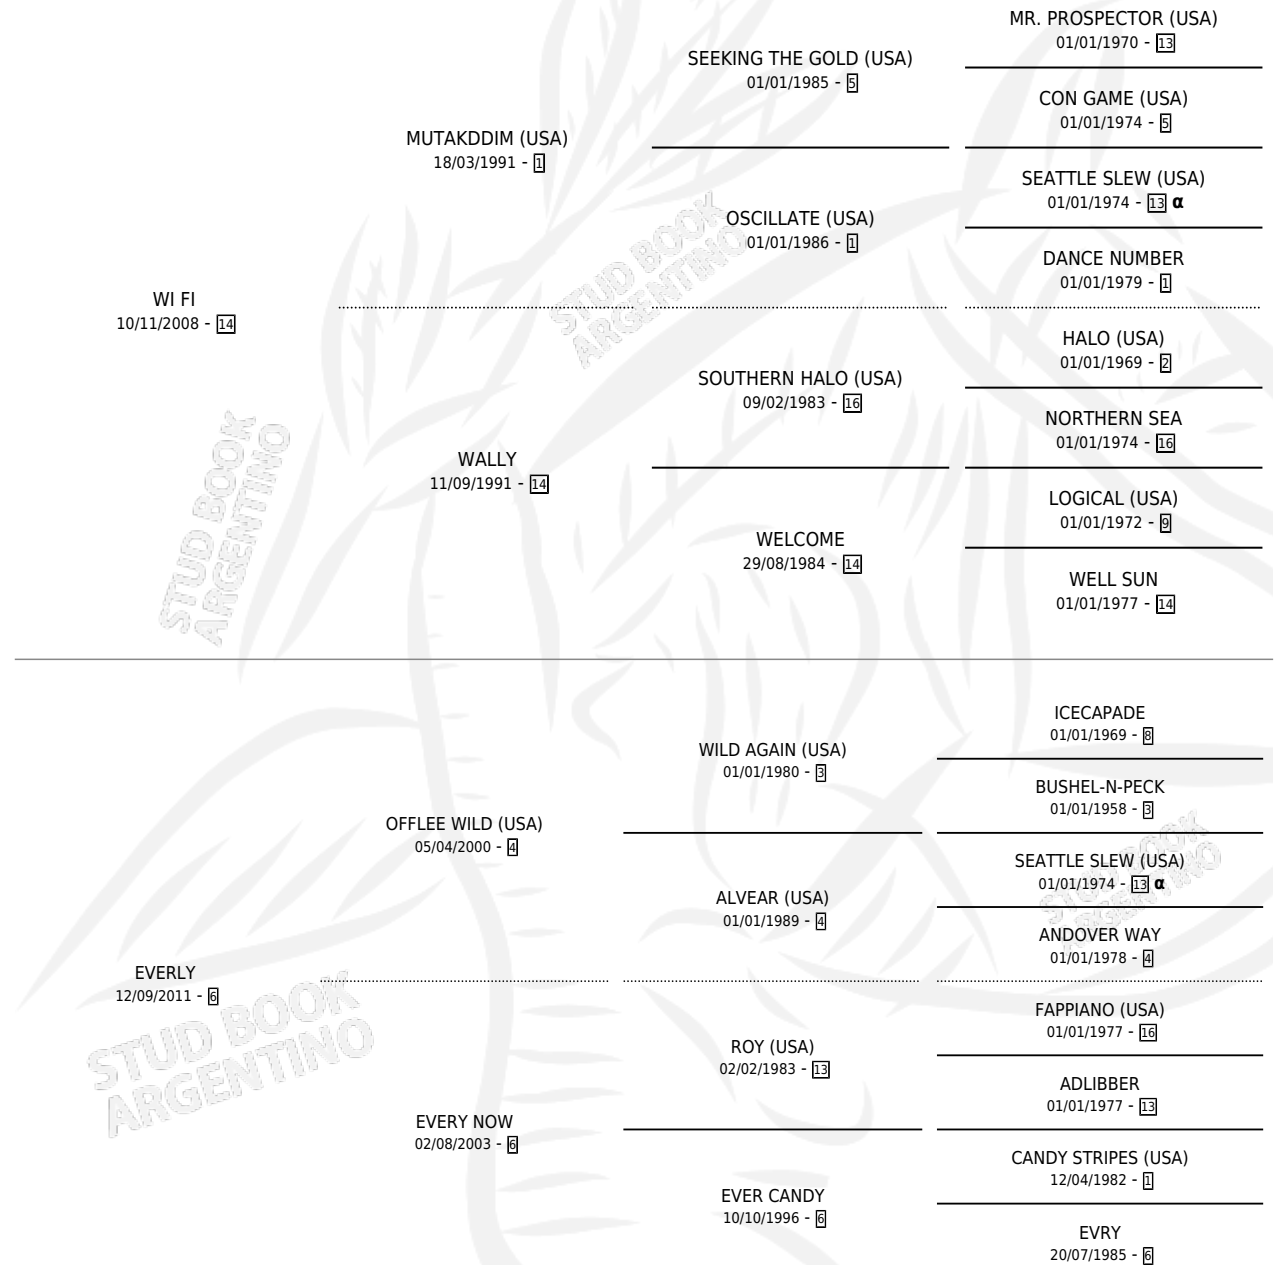

WI HONOR

por WI FI y EVERLY por OFFLEE WILD (USA)

Argentina · Macho · Zaino · SP · 02/12/2018
Familia 6-f · Volumen 43

ESTADO

TIPIFICACIÓN SANGUÍNEA	X
TIPIFICACIÓN POR ADN	✓
PASAPORTE	✓
IDENTIFICACIÓN POR MICROCHIP	✓
REPRODUCTOR	X

Lugar de nacimiento: Pavan
Criador: Crucci Abel Horacio

PEDIGREE

INBREEDING : α

CAMPAÑA

Solo carreras oficiales de Argentina

POR EDAD

EDAD	CC	1°	2°	3°	4°	5°	NP	CLC	CLG	CLCG1	CLGG1	IMPORTE	GANANCIA / CC
4 AÑOS	3	0	0	0	1	0	2	0	0	0	0	\$51,100	\$17,033
TOTALES	3	0	0	0	1	0	2	0	0	0	0	\$51,100	\$17,033
%		0.0%	0.0%	0.0%	33.3%	0.0%	66.7%	0.0%	0.0%	0.0%	0.0%		