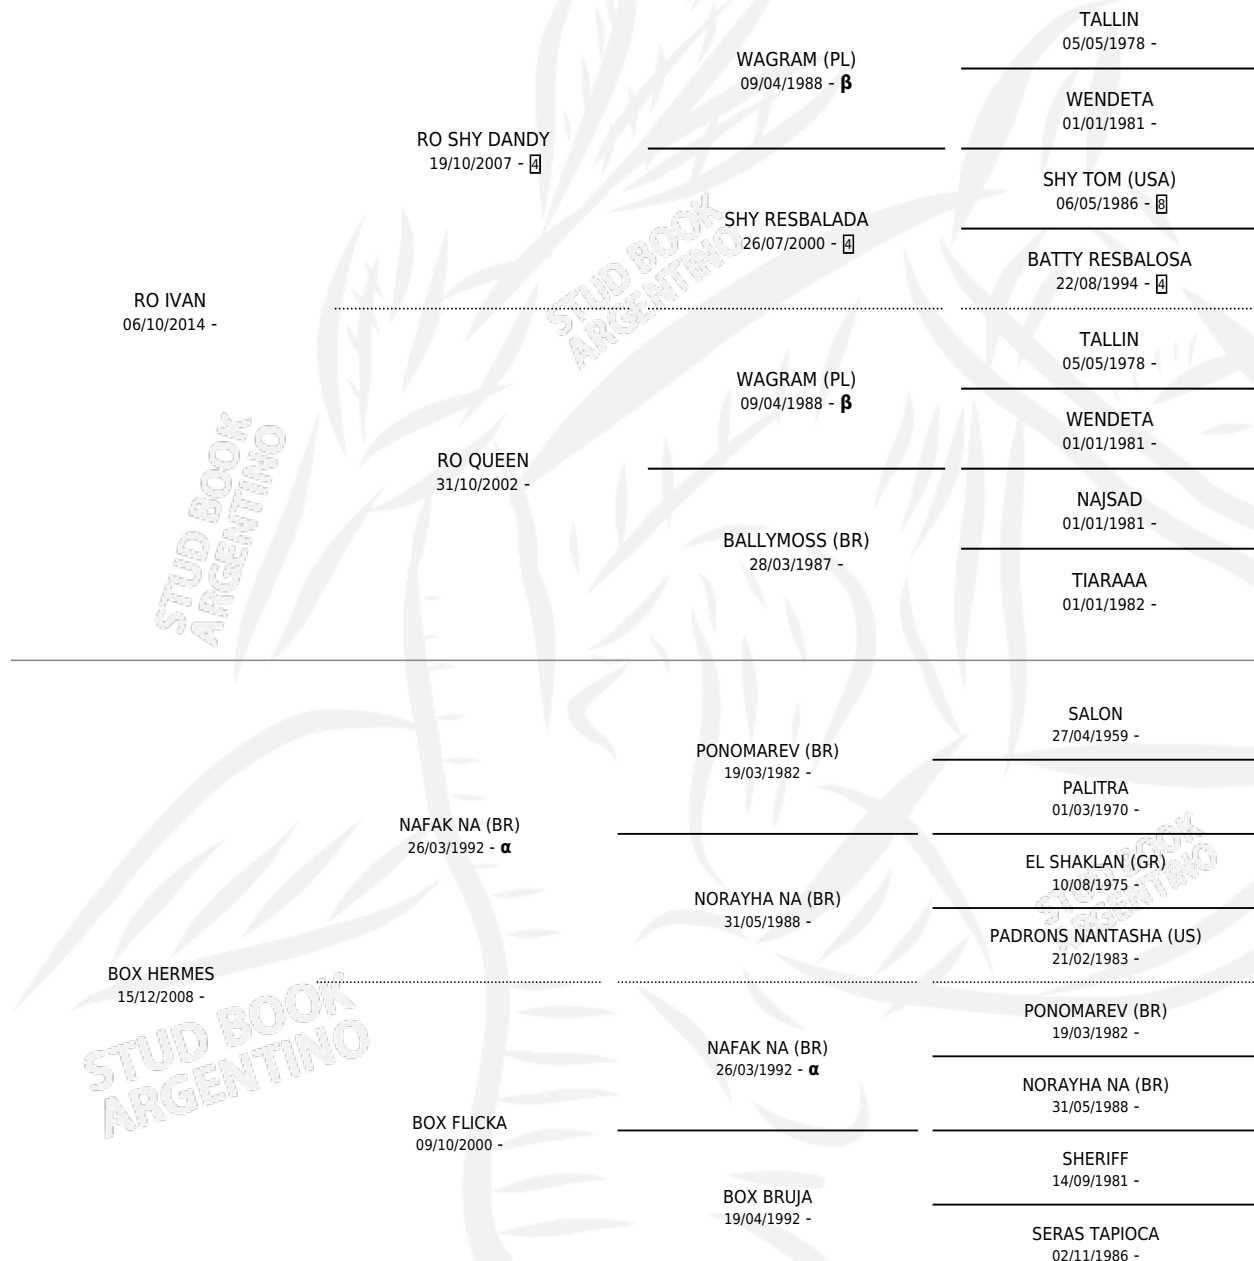

## ESTADO

TIPIFICACIÓN SANGUÍNEA	X
TIPIFICACIÓN POR ADN	X
PASAPORTE	X
IDENTIFICACIÓN POR MICROCHIP	X
REPRODUCTOR	X

**Lugar de nacimiento:** San Felipe

**Criador:** Chas De Muriel Maria Josefina y Muriel Jose Luis Felipe

## PEDIGREE

INBREEDING :  $\alpha, \beta$